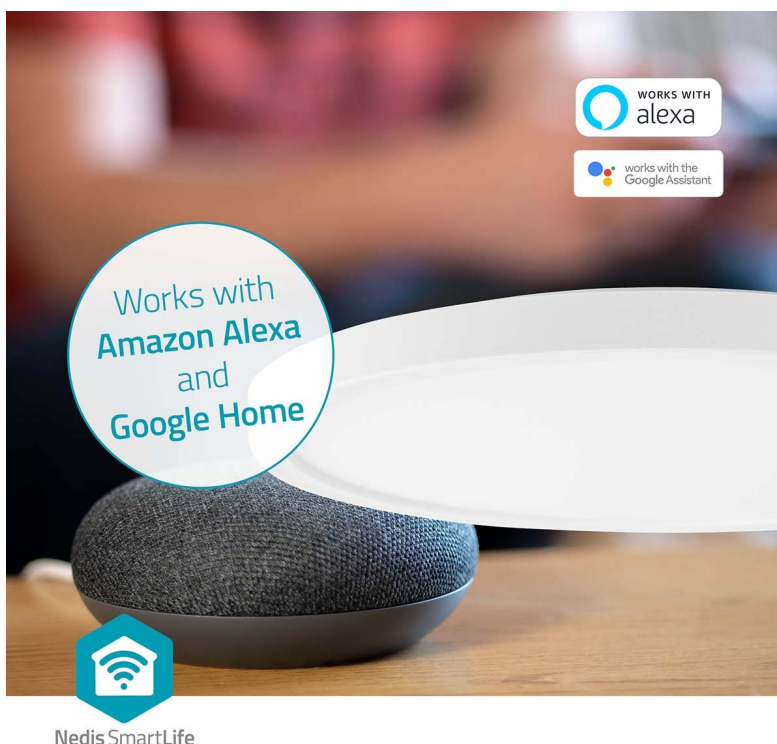

Jan Skopový (hw.ddfu.org)

hello@ddf.org

+420 731 533677

07.05.26 0:55:32

NEDIS WIFILAC31WT 18W BÍLÉ

Cena celkem:	1 004 Kč (bez DPH: 830 Kč)
Běžná cena:	1 105 Kč
Ušetříte:	100 Kč
Kód zboží:	OSVNED1089
Part No.:	WIFILAC31WT
Záruka:	24 měs.
Stav:	Nové zboží

Popis

Nastavte osvětlení chytře s Nedis WIFILAC31WT

LED stropní svítidlo Nedis WIFILAC31WT do každé domácnosti. Díky **funkci stmívání** vytvoří pohodou atmosféru přesně podle vašich představ. Poskytne jasné osvětlení pro práci i přívětivé přitmí pro večerní romantiku a relax. Na pohled se vyznačuje elegantním a ultratenkým designem, díky čemuž skvěle zapadne do moderního interiéru a místností, jako jsou ložnice, chodby nebo haly.

Nedis SmartLife

Stropní světlo Nedis WIFILAC31WT podporuje **bezdrátové připojení pomocí Wi-Fi** a **mobilní aplikaci Nedis Smartlife**. Ve spojení s chytrým mobilním zařízením tak pak jednoduše nastavíte například časové plány pro osvětlení v danou hodinu, například těsně před návratem domů nebo pro probuzení. Pomocí aplikace také **snadno nastavíte barvu osvětlení nebo teplotu barev**.

Nedis SmartLife

Nedis WIFILAC31WT 18 W

Stmívatelné LED stropní svítidlo pro chytrou domácnost. Svítidlo lze pomocí technologie Wi-Fi propojit s aplikací **Nedis SmartLife** v chytrém telefonu a vy tak můžete dálkově ovládat **barvu osvětlení, jas i teplotu barev** dle svých potřeb. Dále je k dispozici možnost spárování s ostatními chytrými produkty, automatické zapínání při západu slunce nebo **podpora hlasových asistentů** Siri, Amazon Alexa a Google Home.