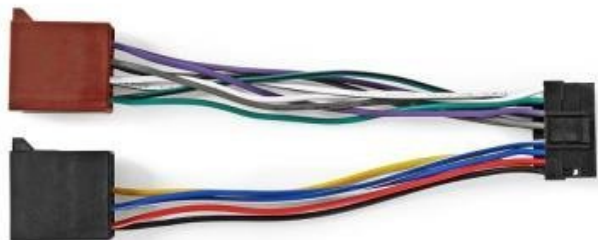

Jan Skopový (hw.ddfu.org)

hello@ddfu.org

+420 731 533677

05.04.25 1:37:26

NEDIS REDUKCE 16PIN NA 8+6PIN ISO PRO SONY 15CM

Cena celkem:

139 Kč

(bez DPH: 115 Kč)

Kód zboží:

KABNED1427

Part No.:

CAGBISOSO16PVA

Záruka:

24 měs.

Stav:

Nové zboží

Popis

Nedis redukce ISO pro Sony 15 cm

Tento kabel je vhodný k instalaci autorádia zn. Sony vybavených 16pin konektorem.

ZÁKLADNÍ SPECIFIKACE

Konektor 1: 8pin + 6pin ISO

Konektor 2: 16pin ISO

Délka kabelu: 15 cm