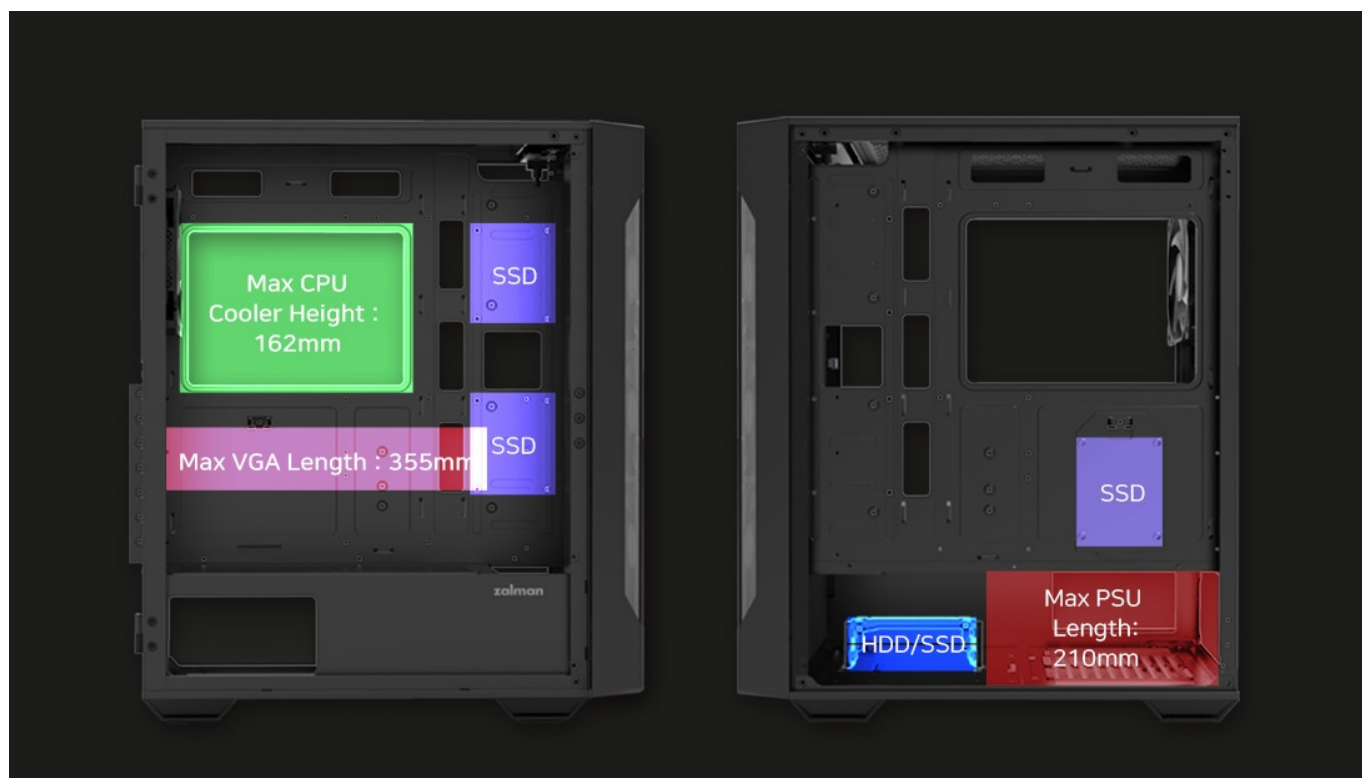

### ZALMAN i3 Neo - robustní herní skříň pro PC komponenty

**Pevná a odolná počítačová skříň ZALMAN i3 Neo**, která vám poskytne dostatek možností pro stavbu moderního herního PC. Nabízí **čtyři předinstalované 120mm ventilátory s RGB podsvícením** a **volné pozice jak pro pevné, tak SSD disky**. Konstrukce je navržena s ohledem na **optimální proudění vzduchu** a zajištění stabilního provozu. Na horním panelu najdete dostatek portů pro připojení periferních zařízení nebo třeba headsetu.

## ZALMAN i3 Neo - robustní herní skříň pro PC komponenty

**Pevná a odolná počítačová skříň ZALMAN i3 Neo**, která vám poskytne dostatek možností pro stavbu moderního herního PC. Nabízí **čtyři předinstalované 120mm ventilátory s RGB podsvícením** a volné pozice jak pro pevné, tak SSD disky. Konstrukce je navržena s ohledem na **optimální proudění vzduchu** a zajištění stabilního provozu. Na horním panelu najdete dostatek portů pro připojení periferních zařízení nebo třeba headsetu.

### ZALMAN i3 NEO TG Black

Kvalitní počítačová skříň formátu **Middle Tower** nabízí **tři 2,5"** pozice pro SSD disky a **dvě 3,5"** pozice pro pevné disky. Předinstalovány jsou **čtyři 120 mm ventilátory** s ARGB podsvícením. Na horním panelu se nachází **dva porty USB 3.0**, jeden port **USB 2.0**, sluchátkový výstup a audio vstup pro mikrofon. Ve skříni je dostatek prostoru pro chladič CPU do výšky až 162 mm a grafickou kartu o délce až 355 mm. Důmyslné řešení umožňuje pohodlné umístění **až 360 mm dlouhého výměníku** vodního chlazení na přední straně. Skříň je vybavena **průhlednou bočnicí i předním panelem**. Potěší také přítomnost **prachových filtrů**. Skříň je dodávána **bez zdroje**.

**Rozměry:** 484 × 415 × 219 mm

**Barva:** černá