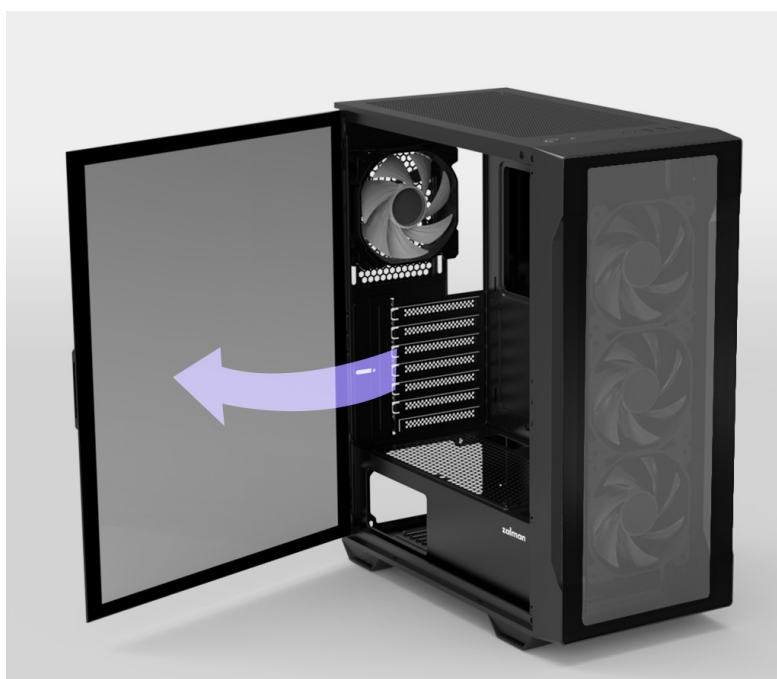

### ZALMAN i3 Neo - robustní herní skříň pro PC komponenty

**Pevná a odolná počítačová skříň ZALMAN i3 Neo**, která vám poskytne dostatek možností pro stavbu moderního herního PC. Nabízí **čtyři předinstalované 120mm ventilátory s RGB podsvícením** a **volné pozice jak pro pevné, tak SSD disky**. Konstrukce je navržena s ohledem na **optimální proudění vzduchu** a zajištění stabilního provozu. Na horním panelu najdete dostatek portů pro připojení periferních zařízení nebo třeba headsetu.

## ZALMAN i3 Neo - robustní herní skříň pro PC komponenty

**Pevná a odolná počítačová skříň ZALMAN i3 Neo**, která vám poskytne dostatek možností pro stavbu moderního herního PC. Nabízí **čtyři předinstalované 120mm ventilátory s RGB podsvícením** a volné pozice jak pro pevné, tak SSD disky. Konstrukce je navržena s ohledem na **optimální proudění vzduchu** a zajištění stabilního provozu. Na horním panelu najdete dostatek portů pro připojení periferních zařízení nebo třeba headsetu.

### ZALMAN i3 NEO TG Black

Kvalitní počítačová skříň formátu **Middle Tower** nabízí **tři 2,5"** pozice pro SSD disky a **dvě 3,5"** pozice pro pevné disky. Předinstalovány jsou **čtyři 120 mm ventilátory** s ARGB podsvícením. Na horním panelu se nachází **dva porty USB 3.0**, jeden port **USB 2.0**, sluchátkový výstup a audio vstup pro mikrofon. Ve skříni je dostatek prostoru pro chladič CPU do výšky až 162 mm a grafickou kartu o délce až 355 mm. Důmyslné řešení umožňuje pohodlné umístění **až 360 mm dlouhého výměníku** vodního chlazení na přední straně. Skříň je vybavena **průhlednou bočnicí i předním panelem**. Potěší také přítomnost **prachových filtrů**. Skříň je dodávána **bez zdroje**.