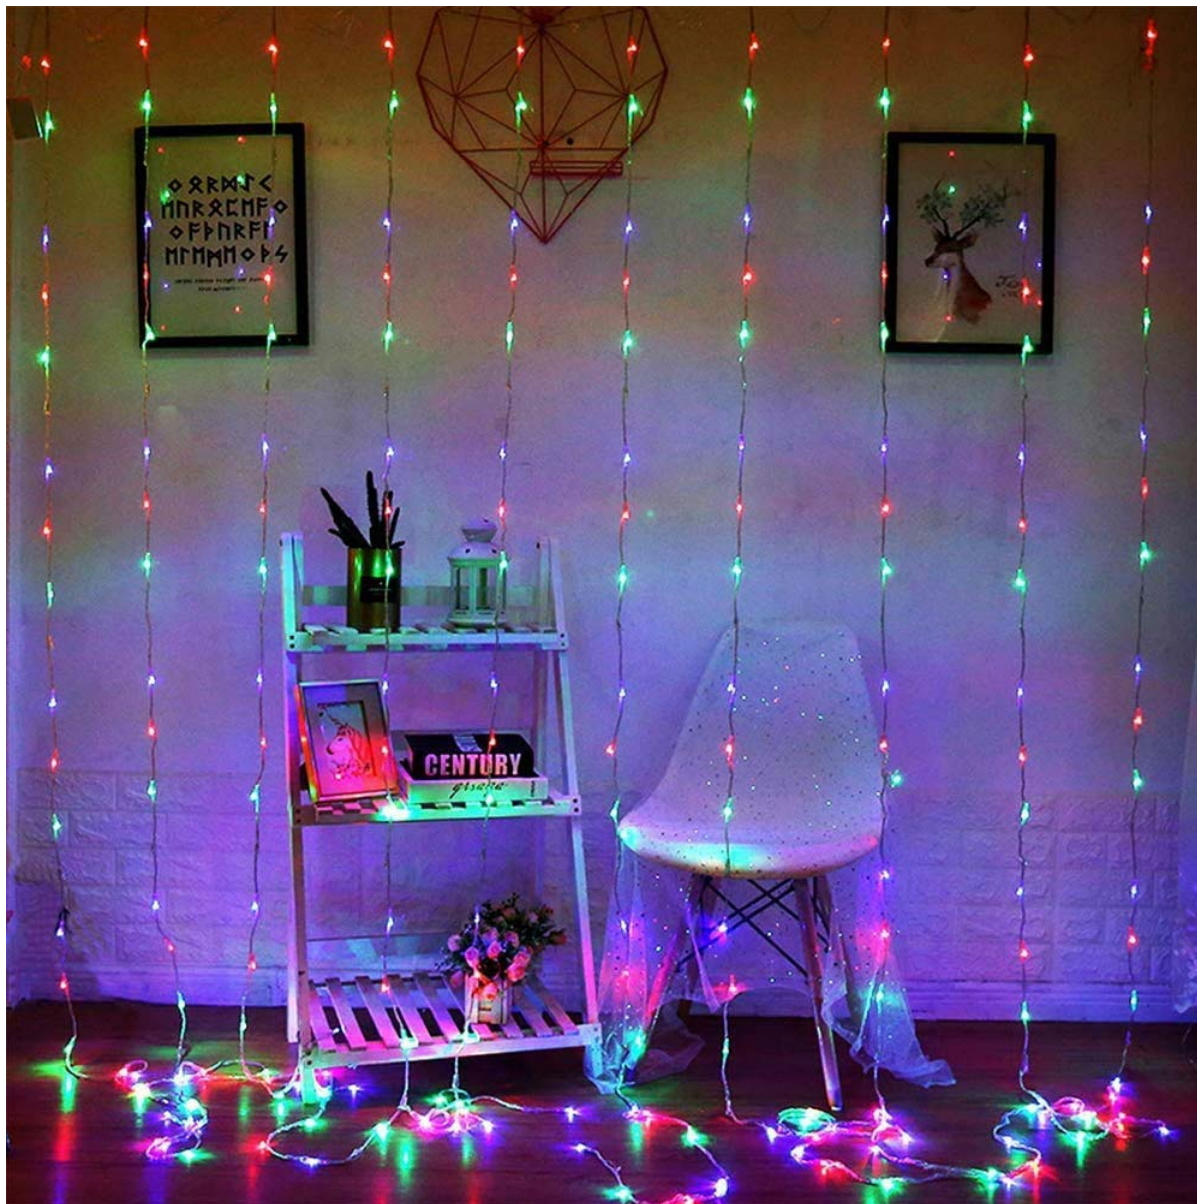

### ColorWay CW-GW-300L33VMC

**LED závěs** ColorWay je 3x 3metrová **girlanda s 300 LED diodami** pro vytvoření sváteční atmosféry. Nenápadný, **průhledný kabel a miniaturní LED diody** poskytují vzdušnost a minimalismus s příjemnou **vícebarevnou září**. Girlanda je skvělým doplňkem vašeho domácího interiéru. Vypadá obzvláště vhodně jako dekorace oken a pomáhá dotvářet jedinečnou sváteční atmosféru. Je ideální i pro zdobení letních teras, kaváren, výkladů a venkovních akcí.

## ZÁKLADNÍ SPECIFIKACE

**Typ:** LED girlanda

**Počet LED:** 300

**Rozměry:** 3 x 3 m

**Příkon:** 18 W

**Vstupní napětí zdroje:** AC 220–240 V

**Barva světla:** vícebarevná

**Rozestup mezi LED:** 10 cm