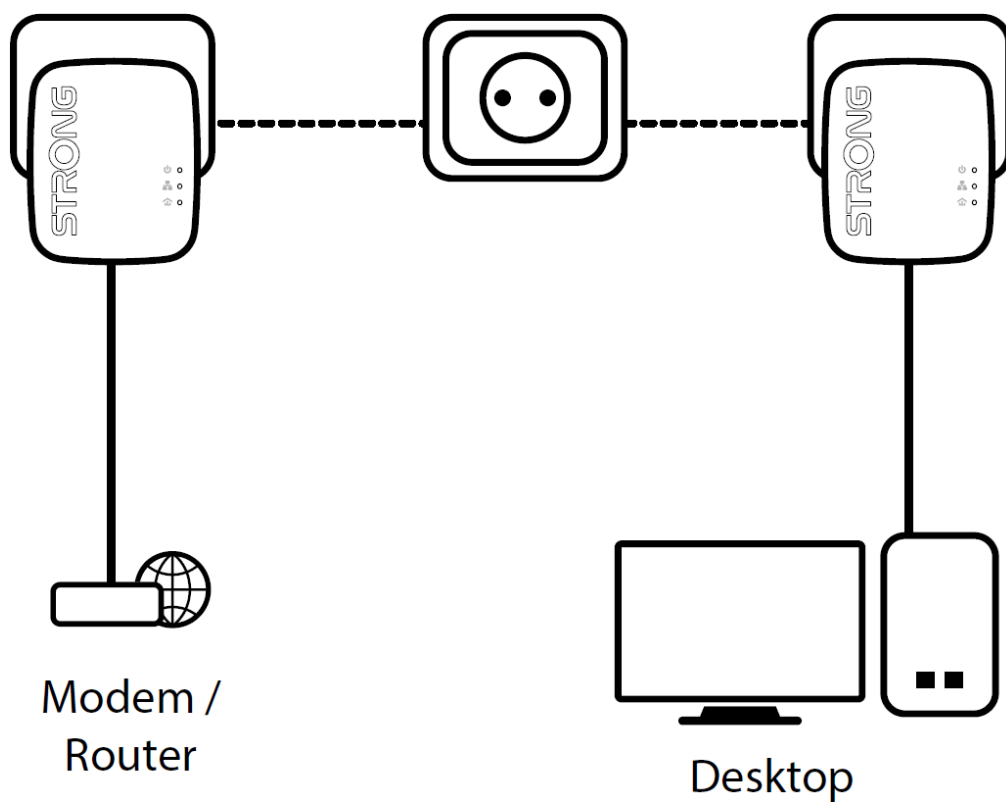

ZÁKLADNÍ SPECIFIKACE

Rychlost přenosu dat: až 600 Mbit/s

Standards a protokoly: HomePlug AV, IEEE 802.3, IEEE 802.3u

Rozhraní: 1× RJ-45 10/100 Mbps

Zabezpečení: 128bitové AES šifrování

Dosah: až 300 m

Rozměry: 75 × 68 × 63 mm

Hmotnost: 79 g

Počet ks v balení: 2