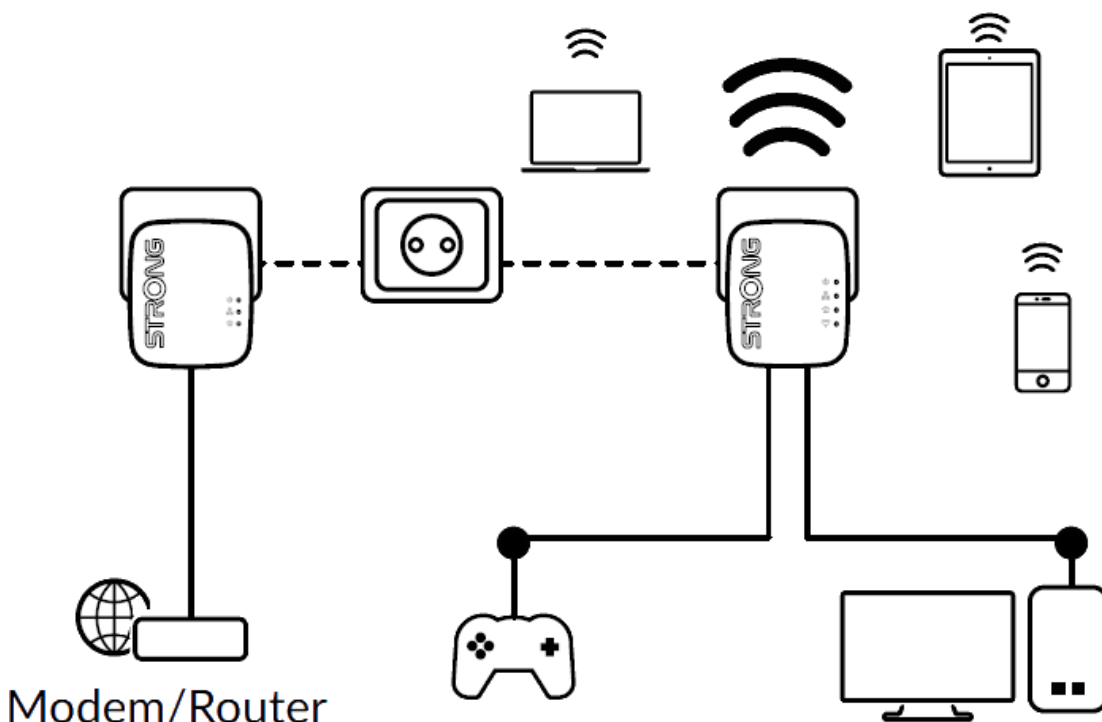

Jan Skopový (hw.ddfu.org)

hello@ddfuf.org

+420 731 533677

07.05.26 2:26:50

STRONG POWERLINE WF 600 DUO MINI

Cena celkem:	1 173 Kč (bez DPH: 969 Kč)
Běžná cena:	1 290 Kč
Ušetříte:	117 Kč
Kód zboží:	NETSRG1147
Part No.:	POWERLWF600DUOMINI
Záruka:	48 měs.
Stav:	Nové zboží

Popis

Strong Powerline WF 600 DUO MINI

Vytvořte si velmi snadno vysokorychlostní **Wi-Fi hotspot** s rychlostí **až 300 Mbit/s** pomocí stávající elektroinstalace vaší domácnosti. Jednoduše připojte adaptér Powerline 600 MINI k vašemu stávajícímu internetovému modemu prostřednictvím **portu Ethernet** a okamžitě získáte připojení k internetu dostupné **z jakékoli napájecí zásuvky**. Pak pomocí adaptéru Wi-Fi 600 MINI můžete vytvořit ve vybrané místnosti nový Wi-Fi hotspot a během několika minut tak rozšířit pokrytí vaší domácnosti Wi-Fi signálem.

Sada obsahuje jeden adaptér Powerline 600 MINI a jeden adaptér Powerline Wi-Fi 600 MINI. Součástí balení jsou dva ethernet kabely.

Modem/Router

ZÁKLADNÍ SPECIFIKACE

Přenosová rychlost: až 600 Mbit/s (300 Mbit/s bezdrátově)

Standard Powerline: HomePlug AV, IEEE802.3, IEEE802.3u

Dosah: až 300 m