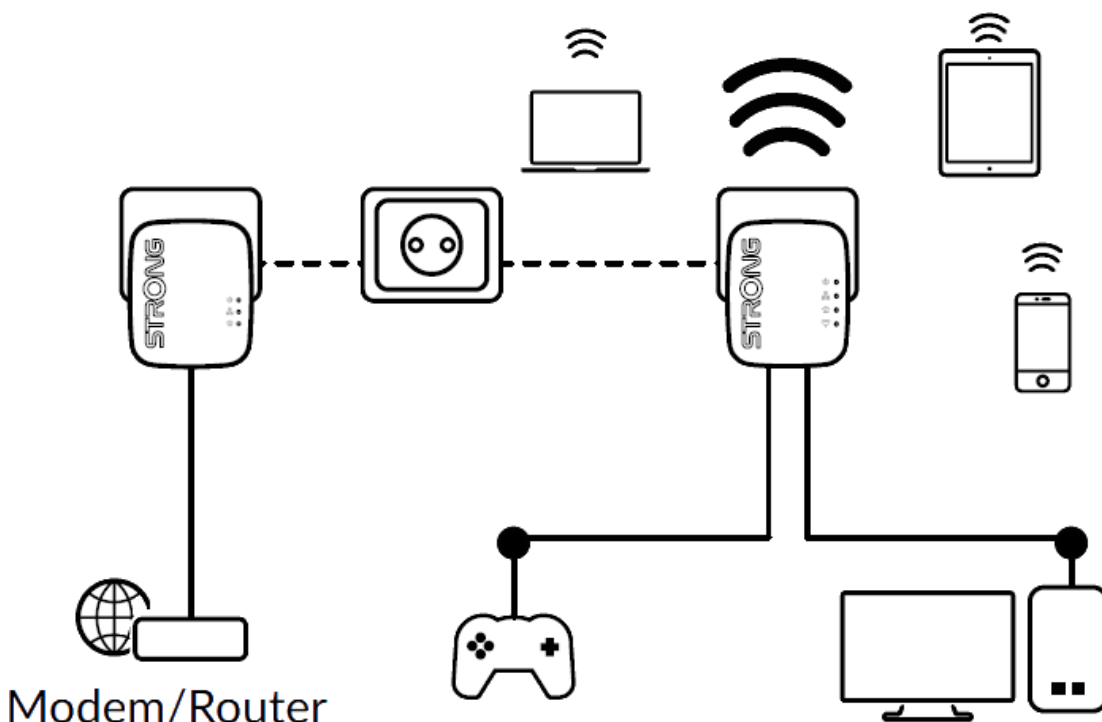

### Strong Powerline WF 600 DUO MINI

Vytvořte si velmi snadno vysokorychlostní **Wi-Fi hotspot** s rychlostí **až 300 Mbit/s** pomocí stávající elektroinstalace vaší domácnosti. Jednoduše připojte adaptér Powerline 600 MINI k vašemu stávajícímu internetovému modemu prostřednictvím **portu Ethernet** a okamžitě získáte připojení k internetu dostupné **z jakékoli napájecí zásuvky**. Pak pomocí adaptéru Wi-Fi 600 MINI můžete vytvořit ve vybrané místnosti nový Wi-Fi hotspot a během několika minut tak rozšířit pokrytí vaší domácnosti Wi-Fi signálem.

Sada obsahuje jeden adaptér Powerline 600 MINI a jeden adaptér Powerline Wi-Fi 600 MINI. Součástí balení jsou dva ethernet kabely.

Modem/Router