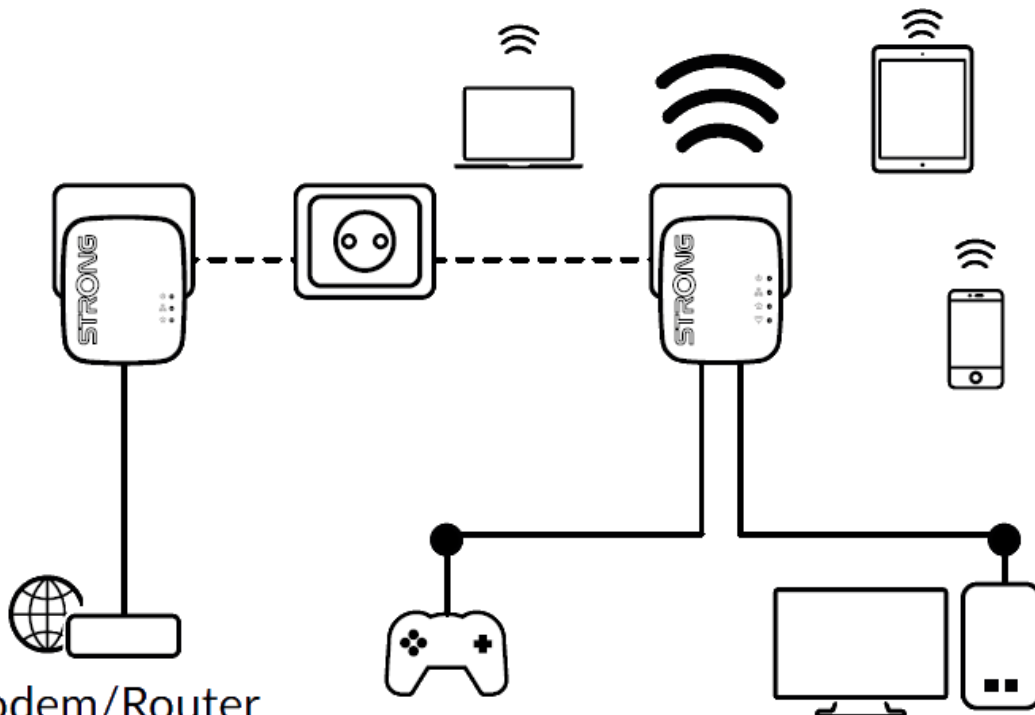

Strong Powerline WF 600 DUO MINI

Vytvořte si velmi snadno vysokorychlostní **Wi-Fi hotspot** s rychlostí **až 300 Mbit/s** pomocí stávající elektroinstalace vaší domácnosti. Jednoduše připojte adaptér Powerline 600 MINI k vašemu stávajícímu internetovému modemu prostřednictvím **portu Ethernet** a okamžitě získáte připojení k internetu dostupné **z jakékoli napájecí zásuvky**. Pak pomocí adaptéru Wi-Fi 600 MINI můžete vytvořit ve vybrané místnosti nový Wi-Fi hotspot a během několika minut tak rozšířit pokrytí vaší domácnosti Wi-Fi signálem.

Sada obsahuje jeden adaptér Powerline 600 MINI a jeden adaptér Powerline Wi-Fi 600 MINI. Součástí balení jsou dva ethernet kabely.

Modem/Router

ZÁKLADNÍ SPECIFIKACE

Přenosová rychlost: až 600 Mbit/s (300 Mbit/s bezdrátově)

Standard Powerline: HomePlug AV, IEEE802.3, IEEE802.3u

Dosah: až 300 m

Barva: bílá

Powerline 600 MINI

Rozhraní: 1× RJ-45 100/100 Mbps

Rozměry: 75 × 68 × 63 mm

Hmotnost: 79 g

Powerline Wi-Fi 600 MINI