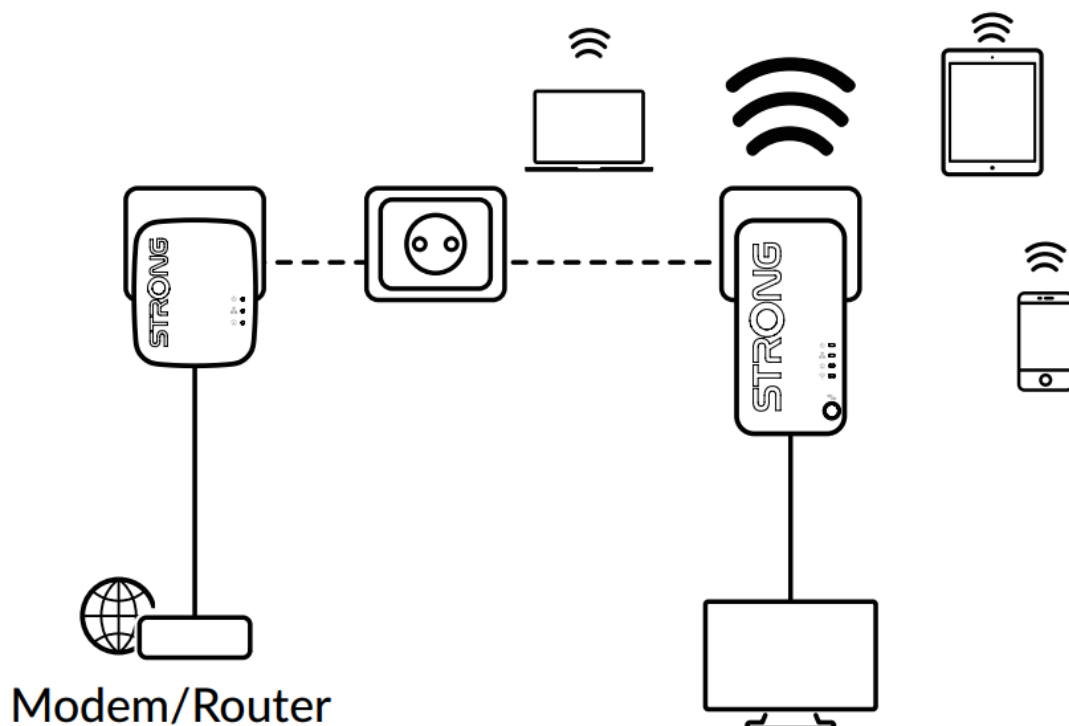

### Strong Powerline WF 1000 DUO MINI

Vytvořte si velmi snadno vysokorychlostní **Wi-Fi hotspot** s rychlostí **až 750 Mbit/s** pomocí stávající elektroinstalace vaší domácnosti. Jednoduše připojte adaptér Powerline 1000 MINI k vašemu stávajícímu internetovému modemu prostřednictvím **portu Ethernet** a okamžitě získáte připojení k internetu dostupné **z jakékoli napájecí zásuvky**. Pak pomocí adaptéru Wi-Fi 1000 MINI můžete vytvořit ve vybrané místnosti nový Wi-Fi hotspot a během několika minut tak rozšířit pokrytí vaší domácnosti Wi-Fi signálem.

Sada obsahuje jeden adaptér Powerline 1000 MINI a jeden adaptér Powerline Wi-Fi 1000 MINI. Součástí balení jsou dva ethernet kabely.

**Dosah:** až 300 m

**Barva:** bílá

**Powerline 1000 MINI**

**Rozhraní:** 1× RJ-45 100/100/1000 Mbps

**Rozměry:** 75 × 68 × 63 mm

**Hmotnost:** 79 g

**Powerline Wi-Fi 1000 MINI**

**Standard sítě:** IEEE 802.11b/g/n

**Rozhraní:** 1× RJ-45 10/100/1000 Mbps

**Zabezpečení:** 128bitové AES, WPA/WPA2, WPA-PSK/WPA2-PSK, podpora WPS

**Rozměry:** 117 × 72,5 × 60 mm

**Hmotnost:** 120 g