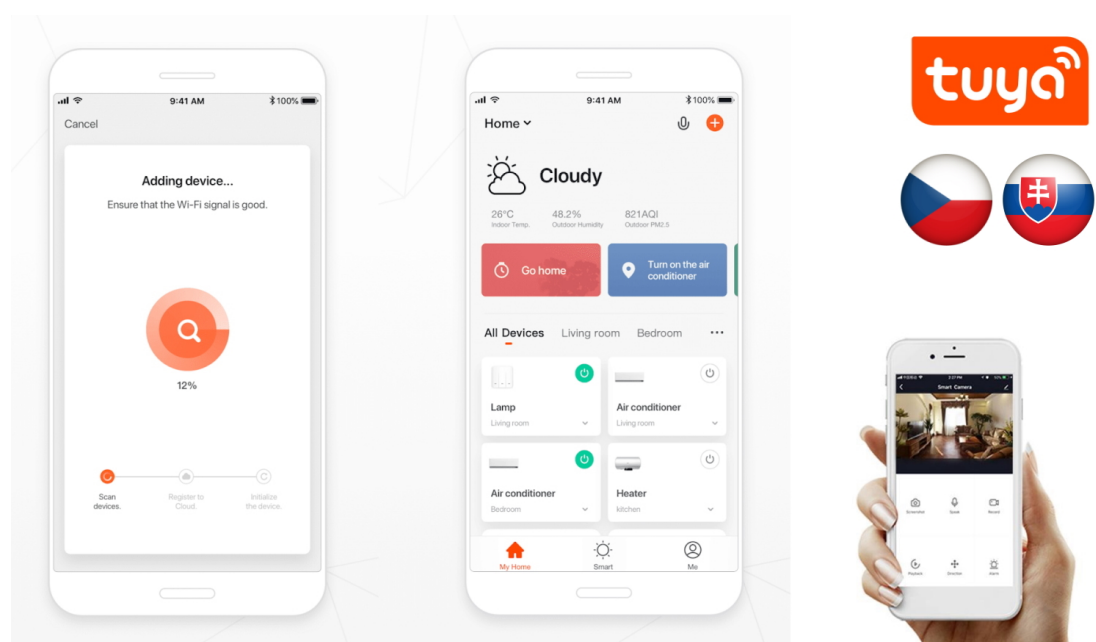

Popis

IMMAX NEO DORMINE - chytré osvětlení, které má styl

Stahovací bodové světlo IMMAX NEO DORMINE SMART v elegantním designu se skvěle hodí do každé moderní domácnosti – do jídelny, kuchyně, ložnice nebo obývacího pokoje. **Závěsný systém** umožňuje variabilní nastavení výšky dle výšky stropu nebo vašich požadavků. **Barevná teplota 3000K** poskytuje příjemné osvětlení v místnosti. **Bodové světlo směřuje dolů** a osvětluje místo před vámi.

Současně poskytuje také **nepřímé osvětlení vzhůru bez oslnění**. Díky kompaktním rozměrům nezabere příliš prostoru. Samozřejmostí je funkce **stmívání**, takže se přizpůsobí všem vašim požadavkům. **Svítilno IMMAX NEO DORMINE SMART**

Ize jednoduše **ovládat pomocí aplikace Immax NEO PRO** ve vašem smartphonu nebo tabletu. Nechybí ani **fyzické dálkové ovládání**, které je součástí balení.

IMMAX NEO DORMINE SMART 6 W

Designové LED stahovací svítidlo, ideální např. nad kuchyňský ostrůvek či jídelní stůl. **Bodové světlo svítí dolů a jemné nepřímé světlo svítí vzhůru**, světlo vás tedy nebude nijak nepříjemně oslňovat. Závěsný systém umožňuje maximální **variabilitu výšky**, během sekundy stáhnete svítidlo dolů nebo vytáhnete zpět. Lustr se zafixuje vždy ve zvolené výšce. Svítidlo lze propojit s chytrou aplikací **IMMAX NEO PRO** a ovládat tak celou síť domácích světelných zdrojů skrze dálkový ovladač či aplikaci v mobilním telefonu. Systém je **kompatibilní s iOS, Android, Amazon Alexa, Apple Siri, Google Assistant, Tuya, Philips HUE či Somfy**. Dálkové ovládání je součástí balení.