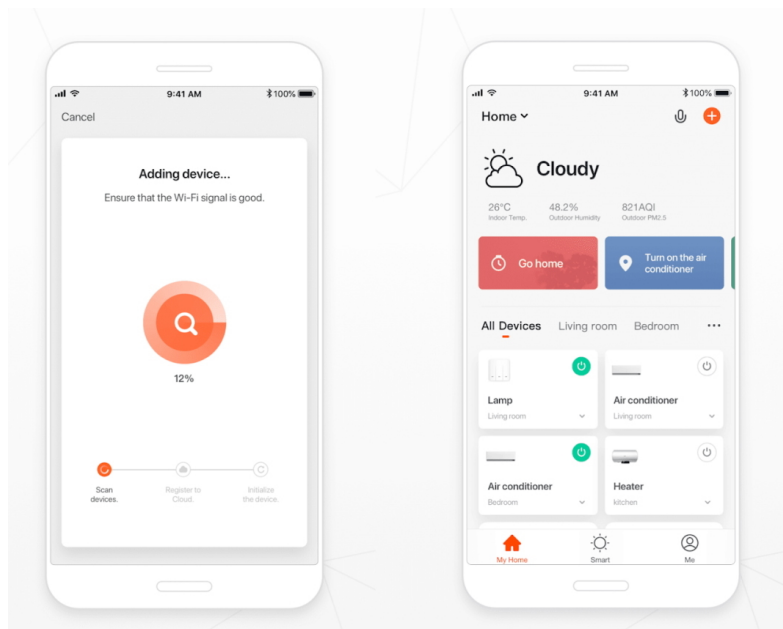

Popis

IMMAX NEO LITE OVALE - stylové osvětlení pro každou příležitost

LED stropní svítidlo IMMAX NEO LITE OVALE v minimalistickém designu, které je ideální pro osvětlení v každé moderní domácnosti, ať už jde o kuchyň, jídelnu, ložnici nebo třeba váš oddechový koutek. Mezi výhody patří **provoz bez nutnosti brány (Bridge)**, takže instalace je rychlá, jednoduchá a nevyžaduje další finanční investici. Díky technologii **Bluetooth** je zajištěno komfortní bezdrátové ovládání světel.

Ve spojení se smart funkcemi můžete u **svítidla IMMAX NEO LITE OVALE** nastavit různé režimy osvětlení, intenzitu a odstín světla apod. Pomocí **aplikace Immax NEO PRO** vám postačí jen chytré mobilní zařízení. Potěší také kompatibilita s celou řadou systémů, mezi něž patří Samsung SmartThings, Amazon Alexa, Google Assistant a Apple Siri zkratky. Samozřejmostí je také dálkový IR ovladač.

IMMAX NEO LITE OVALE 18 W

Minimalistické závěsné LED svítidlo vhodné pro moderní interiéry. Osvětlení lze upravit dle aktuální činnosti a zvolený odstín bílé barvy světla vnese do místnosti vždy jinou atmosféru.

Svítidlo lze propojit s chytrou aplikací **IMMAX NEO PRO** a ovládat tak celou síť domácích světelných zdrojů skrze dálkový ovladač či aplikaci v mobilním telefonu. Systém je **kompatibilní s iOS, Android, Samsung SmartThings, Amazon Alexa, Apple Siri, Google Assistant, Tuya a LIDL**. Dálkové ovládání je součástí balení.