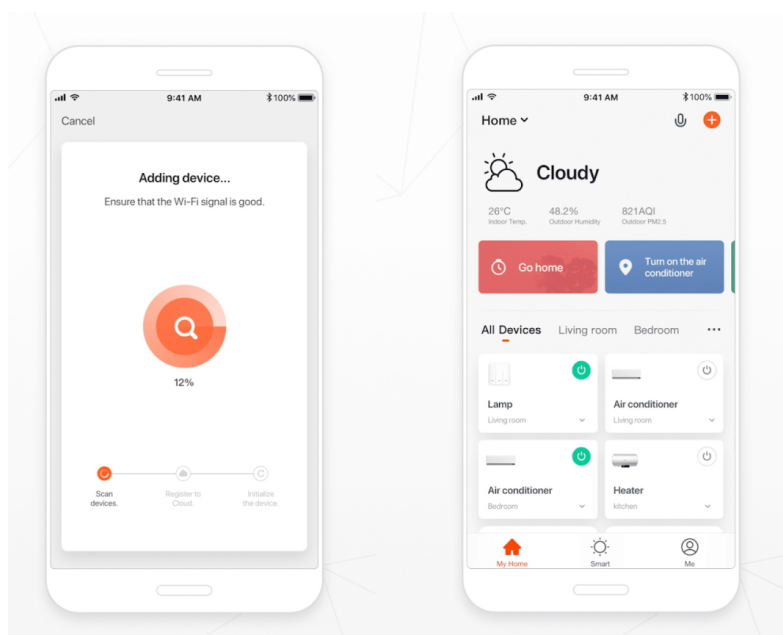

Komunikace **přes Wi-Fi a protokol Tuya** vám umožní ovládat svítidlo **IMMAX NEO LITE ASTA** pomocí **mobilní aplikace Immax NEO PRO**. Jednoduše nastavíte režim osvětlení, odstín barvy světla, jeho tón nebo intenzitu. Díky tomu vytvoříte v

domácnosti jakoukoli atmosféru, ať už pro práci nebo relax. Samozřejmostí je také kontrola pomocí **dálkového IR ovladače**, který je součástí balení.

IMMAX NEO LITE ASTA 28 W

Závěsné LED svítidlo je skvělou volbou pro osvětlení kuchyňských ostrůvků a jídelních stolů. Osvětlení lze upravit dle aktuální činnosti a zvolený odstín bílé barvy světla vnese do místnosti vždy jinou atmosféru.

Svítlidlo lze propojit s chytrou aplikací **IMMAX NEO PRO** a ovládat tak celou síť domácích světelných zdrojů skrze dálkový ovladač či aplikaci v mobilním telefonu. Systém je **kompatibilní s iOS, Android, Samsung SmartThings, Amazon Alexa, Apple Siri, Google Assistant, Tuya a LIDL**. Dálkové ovládání je součástí balení.

Systém podporuje technologii **BEACON**. Jedná se o bezdrátové ovládání pomocí **Bluetooth** protokolu. Pomocí dálkového

ovladače můžete světlo či žárovku ovládat na dálku, aniž by bylo nutné DO namířit na výrobek (dosah cca 20 m). Jedním DO lze ovládat až 30 výrobků, a navíc **není potřeba vlastnit bránu (Bridge)**.