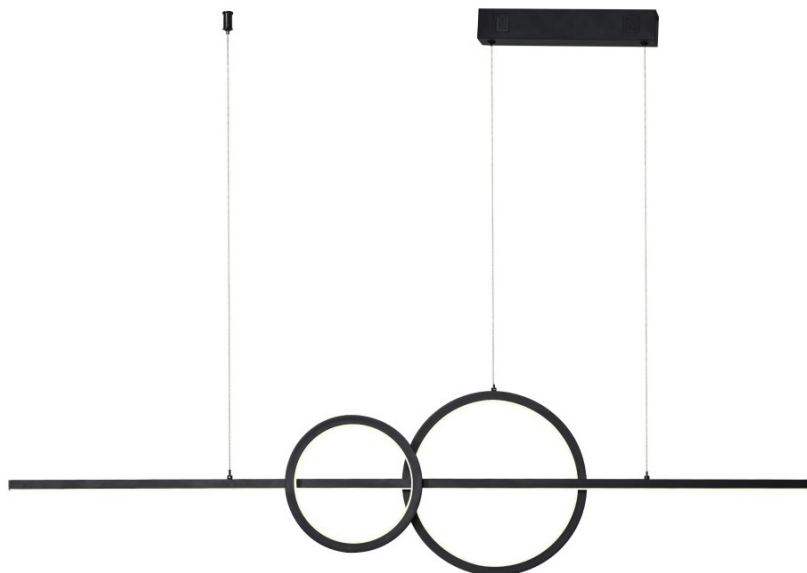

Popis

Variabilní osvětlení nejen pro chytrou domácnost - IMMAX NEO LITE RONDAS

LED stropní svítidlo IMMAX NEO LITE RONDAS Smart přináší světlo do každé místnosti. Svým minimalistickým designem skvěle zapadne například do moderní kuchyně, jídelny, ale také třeba obývacího pokoje. Vyznačuje se snadnou a rychlou **instalací bez nutnosti brány (Bridge)**, takže snížíte pořizovací náklady a flexibilní ovládání je možné bezdrátově pomocí **Bluetooth** a síť Wi-Fi.

IMMAX NEO LITE RONDAS 56 W

Elegantní závěsné LED svítidlo je skvělou volbou pro osvětlení kuchyňských ostrůvků a jídelních stolů. Osvětlení lze upravit

dle aktuální činnosti a zvolený odstín bílé barvy světla vnese do místnosti vždy jinou atmosféru.

Materiál: kov + plast

Vstupní napětí: AC 220 V

Rozměry: 1313 × 60 mm

Délka závěsu: max. 1500 mm

Barva: černá

Energetická třída (EEI): G

TuyaSmart:

[Aplikace pro Android](#)