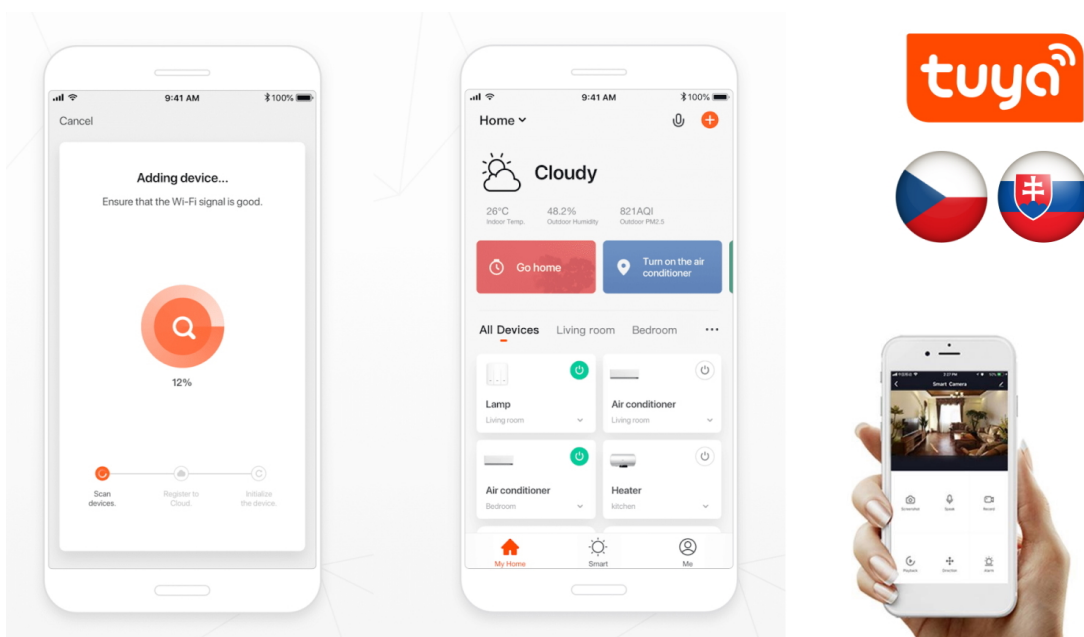

Popis

Variabilní osvětlení nejen pro chytrou domácnost - IMMAX NEO LITE RONDAS

LED stropní svítidlo IMMAX NEO LITE RONDAS Smart přináší světlo do každé místnosti. Svým minimalistickým designem skvěle zapadne například do moderní kuchyně, jídelny, ale také třeba obývacího pokoje. Vyznačuje se snadnou a rychlou **instalací bez nutnosti brány (Bridge)**, takže snížíte pořizovací náklady a flexibilní ovládání je možné bezdrátově pomocí **Bluetooth** a síť Wi-Fi.

Komunikace **přes Wi-Fi a protokol Tuya** vám umožní ovládat svítidlo **IMMAX NEO LITE RONDAS** pomocí **mobilní aplikace Immax NEO PRO**. Jednoduše nastavíte režim osvětlení, odstín barvy světla, jeho tón nebo intenzitu. Díky tomu vytvoříte v domácnosti jakoukoli atmosféru, ať už pro práci nebo relax. Samozřejmostí je také kontrola pomocí **dálkového IR ovladače**, který je součástí balení.

Svítlidlo lze propojit s chytrou aplikací **IMMAX NEO PRO** a ovládat tak celou síť domácích světelných zdrojů skrze dálkový ovladač či aplikaci v mobilním telefonu. Systém je **kompatibilní s iOS, Android, Samsung SmartThings, Amazon Alexa, Apple Siri, Google Assistant, Tuya a LIDL**. Dálkové ovládání je součástí balení.