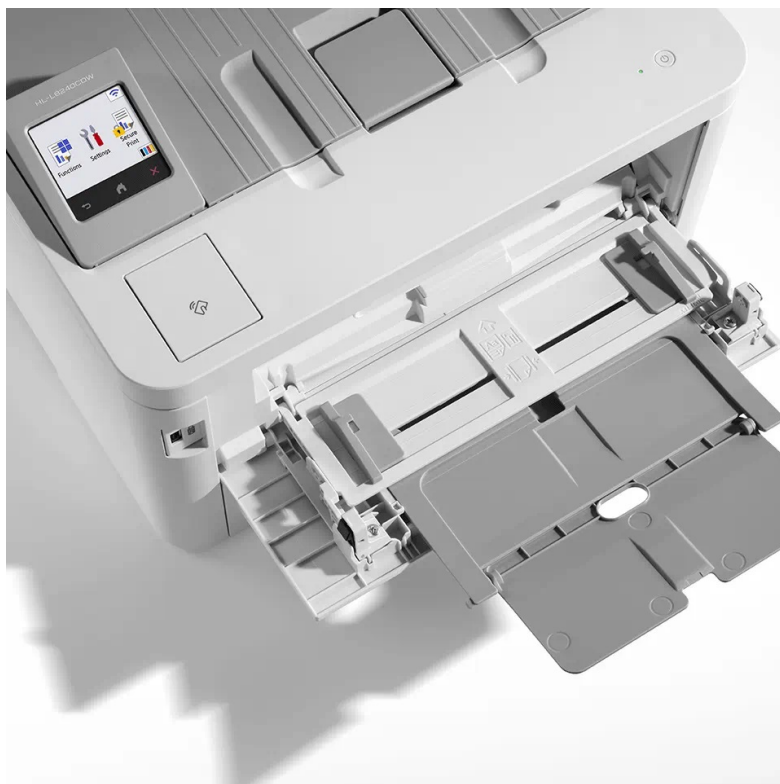

Jan Skopový (hw.ddfu.org)

hello@ddf.org

+420 731 533677

09.05.26 11:26:50

BROTHER HL-L8240CDW

Cena celkem:	9 148 Kč (bez DPH: 7 560 Kč)
Běžná cena:	10 063 Kč
Ušetříte:	915 Kč
Kód zboží:	TISB427
Part No.:	HLL8240CDWYJ1
Záruka:	24 měs.
Stav:	Nové zboží

Popis

Tiskárna Brother HL-L8240CDW - nastavena na firemní provoz

Barevná LED tiskárna Brother HL-L8240CDW, která šetří místem i časem. Je navržena pro kvalitní a rychlý tisk tempem **až 30 stran za minutu**. Díky tomu podpoří bezproblémový chod kanceláře i pracovní skupiny. Je rovněž vhodná do domácnosti. **Pro bezdrátové připojení slouží rozhraní Wi-Fi**. Po snadné integraci do sítě můžete tiskárnu **Brother HL-L8240CDW** pohodlně ovládat pomocí **dotykového LCD displeje**.

Mezi funkce, které šetří čas a snižují provozní náklady, patří funkce **automatického oboustranného tisku**. Během okamžiku a bez postávání před tiskárnou máte dokumenty připravené. Stačí je jen sebrat. Tento model je vybaven rovněž **USB host portem** pro přímý tisk z přenosných USB zařízení nebo technologií **NFC**.

Brother HL-L8240CDW

Barevná **LED** tiskárna formátu **A4** nabízející rozlišení tisku **600 × 600 DPI** a rychlost tisku až 30 stran za minutu černobíle i barevně. Vybavena je zásobníkem papíru s kapacitou **250 listů**. Potěší též **automatický duplexní tisk** s rychlostí až 12 stran za minutu. Ovládání je velmi snadné díky **2,7" dotykovému LCD** displeji. Tiskárnu je možné připojit jak drátově přes **USB** či **LAN** port, tak bezdrátově skrze **Wi-Fi**.