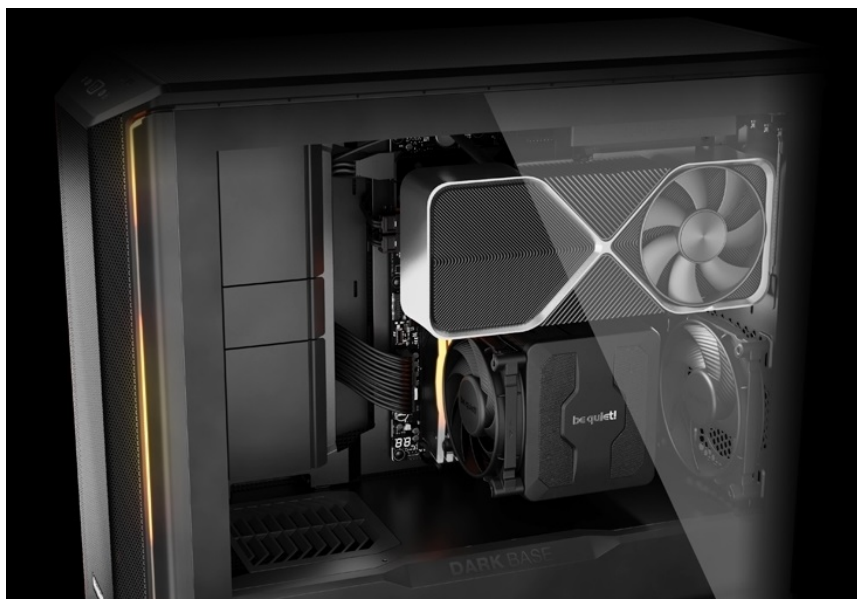

## BE QUIET! DARK BASE 701 ČERNÁ

Cena celkem:	<b>6 171 Kč</b>
	<b>(bez DPH: 5 100 Kč)</b>
Běžná cena:	<b>6 788 Kč</b>
Ušetříte:	<b>617 Kč</b>
Kód zboží:	CASBQT1160
Part No.:	BGW58
Záruka:	36 měs.
Stav:	Nové zboží

#### Be quiet! DARK BASE 701 - rozjeté komponenty na jednom místě

PC skříň **Be quiet! DARK BASE 701** svým designem podporuje maximální průtok vzduch a stabilní chod celého systému. **Extra prodyšná konstrukce** je ideální pro výkonné komponenty, které jsou chlazeny vzduchem. Skříň ve formátu **Middle Tower** disponuje trojicí předinstalovaných ventilátorů, které skvěle balancují mezi chladicím výkonem a tichým provozem.

**PC skříň Be quiet! DARK BASE 701** představuje ideální volbu pro všestranné využití, ať už v pracovní nebo multimediální sféře. Fanoušci estetiky ocení **konstrukci s průhlednou bočnicí**. Zkušení uživatelé zase mohou naplno využít vnitřní prostor skříně, který neklade téměř žádná omezení, co se kreativity týče. Je **kompatibilní s celou řadou komponent** různých formátů a velikostí, a to včetně třeba vodního chlazení. Samozřejmostí je výbava v podobě **prachových filtrů** nebo **konektorů**.

### **Be quiet! DARK BASE 701**

Kvalitní počítačová skříň s průhlednou bočnicí formátu **Middle Tower** nabízí dostatek prostoru pro uložení **až pěti disků**. Předinstalovány jsou **tři 140 mm ventilátory**, které lze optimalizovat jak pro tichý chod, tak pro výkon bez kompromisu pomocí tlačítek na horním panelu. Zde se také nachází **dva porty USB 3.0**, jeden port **USB-C**, sluchátkový výstup a audio vstup pro mikrofon. Herní design ještě doplňuje elegantní **ARGB osvětlení**. Ve skříni je dostatek prostoru pro chladič CPU do