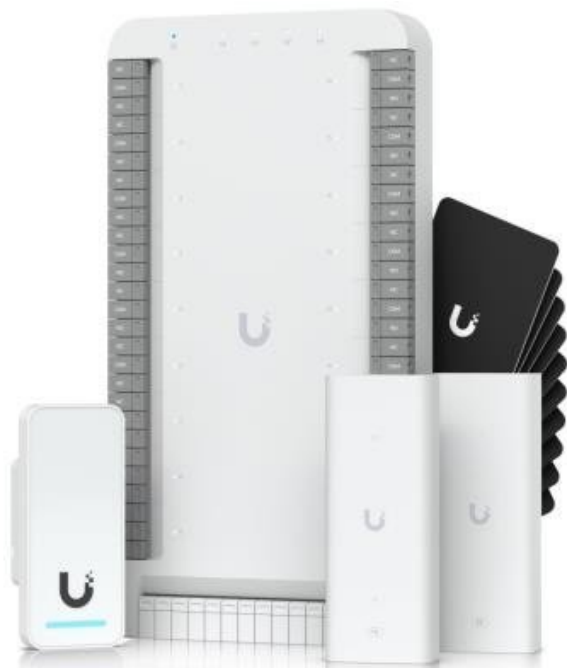

Jan Skopový (hw.ddfu.org)

hello@ddf.org

+420 731 533677

12.04.25 11:16:55

UBIQUITI ELEVATOR STARTER KIT

Cena celkem:

25 601 Kč
(bez DPH: 21 158 Kč)

Kód zboží:

Ubiquiti Elevator Starter Kit

Ubiquiti Elevator Starter Kit se připojuje ke čtečkám ve výtahu pomocí PoE a **autorizuje výběr patra uživatelem**. Podpora až 18 pater a 6 digitálních vstupů pro stav výtahové kabiny a nouzové situace. Set splňuje certifikace CE, FCC, IC, UL 294 a CAN/ULC-60839-11-1 (Třída 1).

Váš prohlížeč nepodporuje video HTML5.

Sada obsahuje: 1x Výtahový hub, 1x čtečku NFC, 2x PoE extender a 10x přístupovou kartu

ZÁKLADNÍ SPECIFIKACE

Výtahový hub

Rozhraní: 4× PoE výstup 10/100/1000 Mbps RJ-45 (pro čtečky a kamery), 1× PoE++ vstup 10/100/1000 Mbps RJ-45 (pro správu a napájení), 18× relé (pro 18 pater), 1× nouzový vstup (na požární poplach), 5× vstup pro polohu výtahu, 6× vstup pro stav výtahu (nahoru, dolů, stop, plný, dveře otevřené/zavřené)

ESD/EMP ochrana: vzduchem ±8 kV, kontaktně ±4 kV

PoE vstup: 1× PoE++, DC 50 V, 1,2 A

PoE výstup: 4× PoE, DC 50 V, max. 42 W

Pracovní teplota: -10 až +40 °C

Hmotnost: 537 g

Rozměry: 244,7 × 129,3 × 33,6 mm

Čtečka NFC - UA-G2