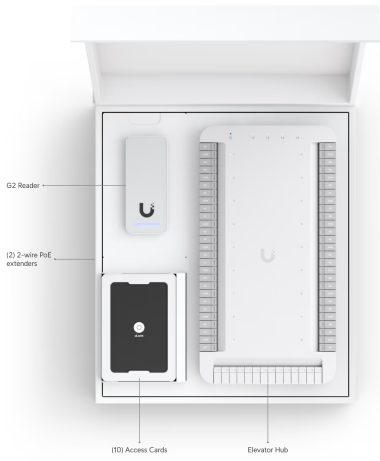

Ubiquiti Elevator Starter Kit

Ubiquiti Elevator Starter Kit se připojuje ke čtečkám ve výtahu pomocí PoE a **autorizuje výběr patra uživatelem**. Podpora až 18 pater a 6 digitálních vstupů pro stav výtahové kabiny a nouzové situace. Set splňuje certifikace CE, FCC, IC, UL 294 a CAN/ULC-60839-11-1 (Třída 1).

Váš prohlížeč nepodporuje video HTML5.

Sada obsahuje: 1x Výtahový hub, 1x čtečku NFC, 2x PoE extender a 10x přístupovou kartu

ZÁKLADNÍ SPECIFIKACE

Výtahový hub

Rozhraní: 4× PoE výstup 10/100/1000 Mbps RJ-45 (pro čtečky a kamery), 1× PoE++ vstup 10/100/1000 Mbps RJ-45 (pro správu a napájení), 18× relé (pro 18 pater), 1× nouzový vstup (na požární poplach), 5× vstup pro polohu výtahu, 6× vstup pro stav výtahu (nahoru, dolů, stop, plný, dveře otevřené/zavřené)