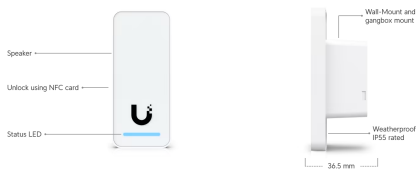

Ubiquiti Elevator Starter Kit

Ubiquiti Elevator Starter Kit se připojuje ke čtečkám ve výtahu pomocí PoE a **autorizuje výběr patra uživatelem**. Podpora až 18 pater a 6 digitálních vstupů pro stav výtahové kabiny a nouzové situace. Set splňuje certifikace CE, FCC, IC, UL 294 a CAN/ULC-60839-11-1 (Třída 1).

Váš prohlížeč nepodporuje video HTML5.

Sada obsahuje: 1x Výtahový hub, 1x čtečku NFC, 2x PoE extender a 10x přístupovou kartu

ZÁKLADNÍ SPECIFIKACE

Výtahový hub

Rozhraní: 4× PoE výstup 10/100/1000 Mbps RJ-45 (pro čtečky a kamery), 1× PoE++ vstup 10/100/1000 Mbps RJ-45 (pro správu a napájení), 18× relé (pro 18 pater), 1× nouzový vstup (na požární poplach), 5× vstup pro polohu výtahu, 6× vstup pro stav výtahu (nahoru, dolů, stop, plný, dveře otevřené/zavřené)

ESD/EMP ochrana: vzduchem ±8 kV, kontaktně ±4 kV

PoE vstup: 1× PoE++, DC 50 V, 1,2 A

PoE výstup: 4× PoE, DC 50 V, max. 42 W

Pracovní teplota: -10 až +40 °C

Hmotnost: 537 g

Rozměry: 244,7 × 129,3 × 33,6 mm

Čtečka NFC - UA-G2

Napájení: PoE 802.3af, max. příkon 5 W

Krytí: IP55

Hmotnost: 82 g

Rozměry: 93 × 40 × 36,5 mm

PoE extender - UACC-Extender-2Wire-Tx/Rx (PoE vstup)

Rozhraní: 1× 10/100 Mbps RJ-45, 1× 10/100 Mbps RJ-45 (pro správu)