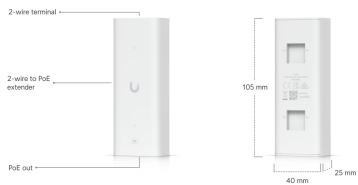

Ubiquiti Elevator Starter Kit

Ubiquiti Elevator Starter Kit se připojuje ke čtečkám ve výtahu pomocí PoE a **autorizuje výběr patra uživatelem**. Podpora až 18 pater a 6 digitálních vstupů pro stav výtahové kabiny a nouzové situace. Set splňuje certifikace CE, FCC, IC, UL 294 a CAN/ULC-60839-11-1 (Třída 1).

Váš prohlížeč nepodporuje video HTML5.

Sada obsahuje: 1x Výtahový hub, 1x čtečku NFC, 2x PoE extender a 10x přístupovou kartu

ZÁKLADNÍ SPECIFIKACE

Výtahový hub

Rozhraní: 4× PoE výstup 10/100/1000 Mbps RJ-45 (pro čtečky a kamery), 1× PoE++ vstup 10/100/1000 Mbps RJ-45 (pro správu a napájení), 18× relé (pro 18 pater), 1× nouzový vstup (na požární poplach), 5× vstup pro polohu výtahu, 6× vstup pro stav výtahu (nahoru, dolů, stop, plný, dveře otevřené/zavřené)

ESD/EMP ochrana: vzduchem ±8 kV, kontaktně ±4 kV

PoE vstup: 1× PoE++, DC 50 V, 1,2 A

PoE výstup: 4× PoE, DC 50 V, max. 42 W

Pracovní teplota: -10 až +40 °C

Hmotnost: 537 g

Rozměry: 244,7 × 129,3 × 33,6 mm

Čtečka NFC - UA-G2

Napájení: PoE 802.3af, max. příkon 5 W

Krytí: IP55

Hmotnost: 82 g

Rozměry: 93 × 40 × 36,5 mm

PoE extender - UACC-Extender-2Wire-Tx/Rx (PoE vstup)

Rozhraní: 1× 10/100 Mbps RJ-45, 1× 10/100 Mbps RJ-45 (pro správu)