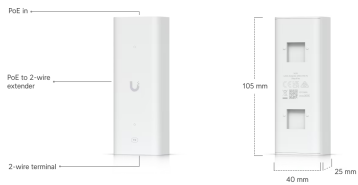

Ubiquiti Elevator Starter Kit

Ubiquiti Elevator Starter Kit se připojuje ke čtečkám ve výtahu pomocí PoE a **autorizuje výběr patra uživatelem**. Podpora až 18 pater a 6 digitálních vstupů pro stav výtahové kabiny a nouzové situace. Set splňuje certifikace CE, FCC, IC, UL 294 a CAN/ULC-60839-11-1 (Třída 1).

Váš prohlížeč nepodporuje video HTML5.

Sada obsahuje: 1x Výtahový hub, 1x čtečku NFC, 2x PoE extender a 10x přístupovou kartu

ZÁKLADNÍ SPECIFIKACE

Výtahový hub

Rozhraní: 4× PoE výstup 10/100/1000 Mbps RJ-45 (pro čtečky a kamery), 1× PoE++ vstup 10/100/1000 Mbps RJ-45 (pro správu a napájení), 18× relé (pro 18 pater), 1× nouzový vstup (na požární poplach), 5× vstup pro polohu výtahu, 6× vstup pro stav výtahu (nahoru, dolů, stop, plný, dveře otevřené/zavřené)

Napájení: PoE 802.3af, max. příkon 5 W

Krytí: IP55

Hmotnost: 82 g

Rozměry: 93 × 40 × 36,5 mm

PoE extender - UACC-Extender-2Wire-Tx/Rx (PoE vstup)

Rozhraní: 1× 10/100 Mbps RJ-45, 1× 10/100 Mbps RJ-45 (pro správu)

ESD/EMP ochrana: vzduchem ±8 kV, kontaktně ±4 kV

PoE vstup: 1× PoE++, DC 50 V, 1,2 A

LED indikace: ano, bílá

Pracovní teplota: -10 až +40 °C

Hmotnost: 77 g

Rozměry: 105 × 40 × 25 mm

PoE extender - UACC-Extender-2Wire-Tx/Rx (PoE výstup)