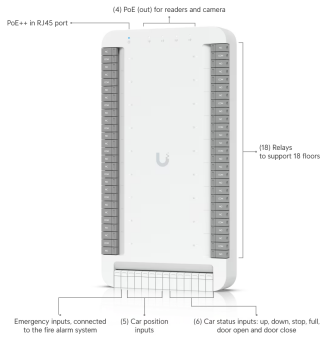

Ubiquiti Elevator Starter Kit

Ubiquiti Elevator Starter Kit se připojuje ke čtečkám ve výtahu pomocí PoE a **autorizuje výběr patra uživatelem**. Podpora až 18 pater a 6 digitálních vstupů pro stav výtahové kabiny a nouzové situace. Set splňuje certifikace CE, FCC, IC, UL 294 a CAN/ULC-60839-11-1 (Třída 1).

Váš prohlížeč nepodporuje video HTML5.

Sada obsahuje: 1x Výtahový hub, 1x čtečku NFC, 2x PoE extender a 10x přístupovou kartu

ZÁKLADNÍ SPECIFIKACE

Výtahový hub

Rozhraní: 4× PoE výstup 10/100/1000 Mbps RJ-45 (pro čtečky a kamery), 1× PoE++ vstup 10/100/1000 Mbps RJ-45 (pro správu a napájení), 18× relé (pro 18 pater), 1× nouzový vstup (na požární poplach), 5× vstup pro polohu výtahu, 6× vstup pro stav výtahu (nahoru, dolů, stop, plný, dveře otevřené/zavřené)