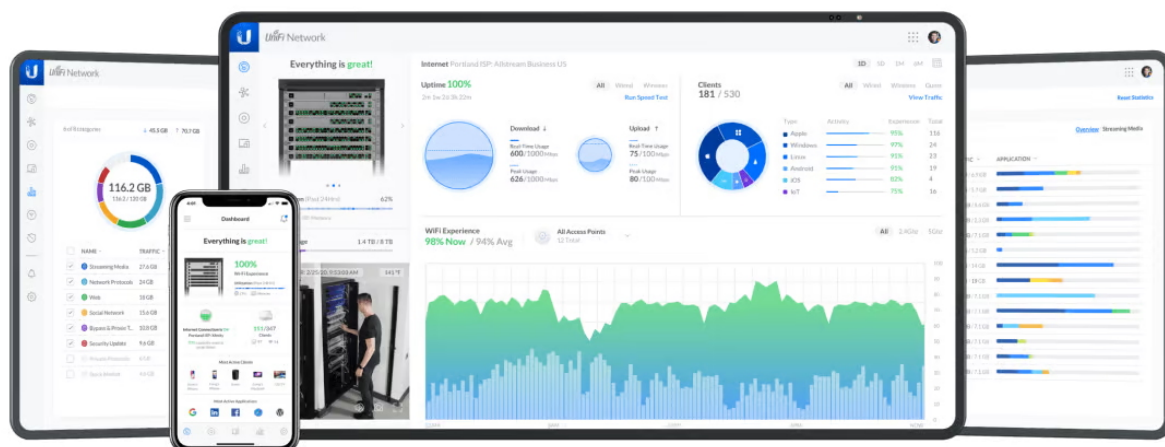

Dream Machine, Dream Router, Dream Wall, Express, Cloud Gateway Ultra atd.). Alternativou je volně dostupný software UniFi Network Server, určený pro instalaci na vlastní počítač nebo server (Windows, MacOS, Linux). Software UniFi Network Server je neustále vylepšován, a proto doporučujeme vždy používat aktuální verzi, kterou stahujete na stránkách Ubiquiti v sekci [Download](#). Více informací o tomto produktu se dozvíte také na [školení Ubiquiti](#).

Poznámka:

Switch nepodporuje agregaci portů LACP a STP/RSTP

ZÁKLADNÍ SPECIFIKACE

Porty: 1x GbE RJ-45 PoE++, 7x GbE RJ-45 PoE+

Kapacita switche: 16 Gbps

Celková neblokující propustnost: 8 Gbps

Podpora PoE: ano (802.3af/at/bt, 52 W PoE budget)

Rozměry: 203 x 76 x 33 mm

Hmotnost: 320 g

Manuál (montážní návod):

[Ubiquiti UniFi Switch Ultra](#)