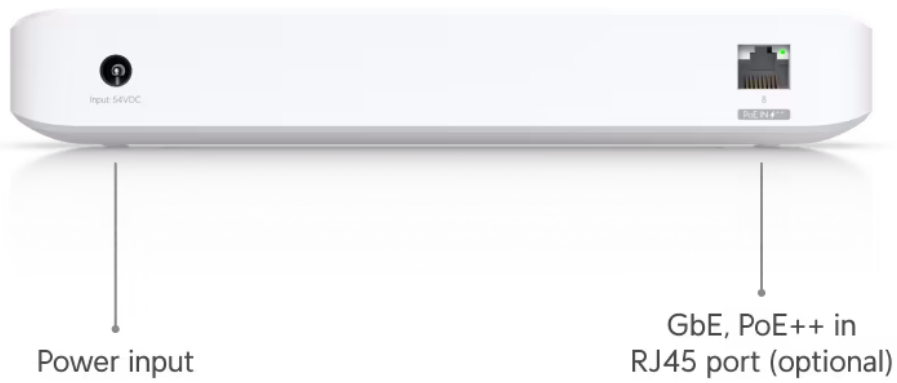

Záruka:

26 měs.

Stav:

Nové zboží

Popis

Ubiquiti UniFi Switch Ultra + 60W AC adaptér

UniFi Switch Ultra je osazen **sedmi výstupními GbE PoE+ RJ-45 porty a jedním vstupním GbE PoE++ RJ-45 portem**. Jedná se o **L2 switch** s celkovou kapacitou **16 Gbps**, neblokovanou **propustností 8 Gbps** a PoE budgetem až **202 W** (v závislosti na typu napájení). Switch lze napájet buď přes DC konektor (54 V DC), nebo přes PoE++ (802.3at/bt) vstup na zadní straně. Díky přiloženému držáku jej lze snadno upevnit na stěnu.

Součástí balení je 60W napájecí adaptér.

- 7x GbE RJ-45 PoE+ výstup
- 1x GbE RJ-45 PoE++ vstup
- 42 W PoE budget (vstup PoE++)
- 52 W PoE budget (napájecí adaptér)
- Možnost montáže na stěnu (montážní sada je součástí)

Poznámka:

Switch nepodporuje agregaci portů LACP a STP/RSTP

ZÁKLADNÍ SPECIFIKACE

Porty: 1x GbE RJ-45 PoE++, 7x GbE RJ-45 PoE+

Kapacita switche: 16 Gbps

Celková neblokující propustnost: 8 Gbps

Podpora PoE: ano (802.3af/at/bt, 52 W PoE budget)

Rozměry: 203 x 76 x 33 mm

Hmotnost: 320 g

Manuál (montážní návod):

[Ubiquiti UniFi Switch Ultra](#)

* With the included AC power adapter.