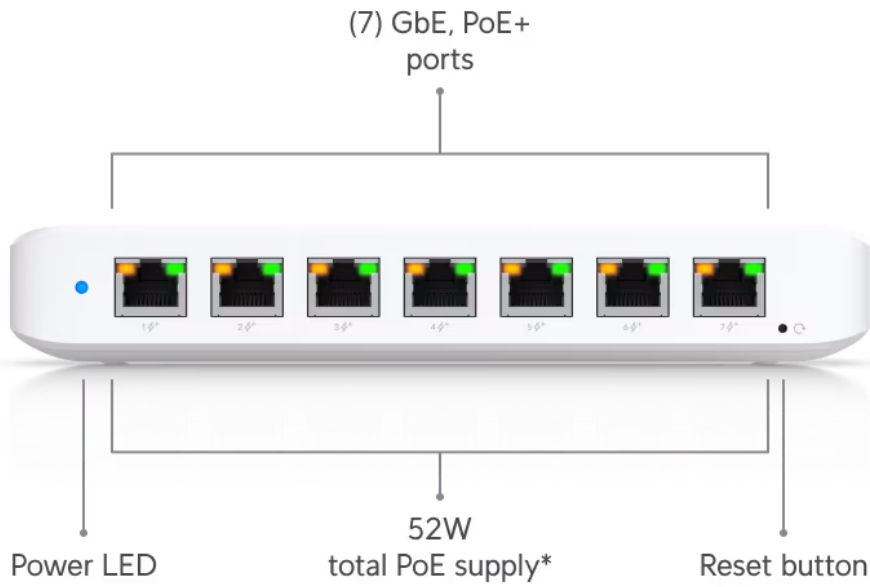

Záruka:

26 měs.

Stav:

Nové zboží

Popis

Ubiquiti UniFi Switch Ultra + 60W AC adaptér

UniFi Switch Ultra je osazen **sedmi výstupními GbE PoE+ RJ-45 porty a jedním vstupním GbE PoE++ RJ-45 portem**. Jedná se o **L2 switch** s celkovou kapacitou **16 Gbps**, neblokovanou **propustností 8 Gbps** a PoE budgetem až **202 W** (v závislosti na typu napájení). Switch lze napájet buď přes DC konektor (54 V DC), nebo přes PoE++ (802.3at/bt) vstup na zadní straně. Díky přiloženému držáku jej lze snadno upevnit na stěnu.

Součástí balení je 60W napájecí adaptér.

- 7x GbE RJ-45 PoE+ výstup
- 1x GbE RJ-45 PoE++ vstup
- 42 W PoE budget (vstup PoE++)
- 52 W PoE budget (napájecí adaptér)
- Možnost montáže na stěnu (montážní sada je součástí)

Poznámka:

Switch nepodporuje agregaci portů LACP a STP/RSTP

ZÁKLADNÍ SPECIFIKACE

Porty: 1x GbE RJ-45 PoE++, 7x GbE RJ-45 PoE+

Kapacita switche: 16 Gbps

Celková neblokující propustnost: 8 Gbps

Podpora PoE: ano (802.3af/at/bt, 52 W PoE budget)

Rozměry: 203 x 76 x 33 mm

Hmotnost: 320 g

Manuál (montážní návod):

[Ubiquiti UniFi Switch Ultra](#)

* With the included AC power adapter.