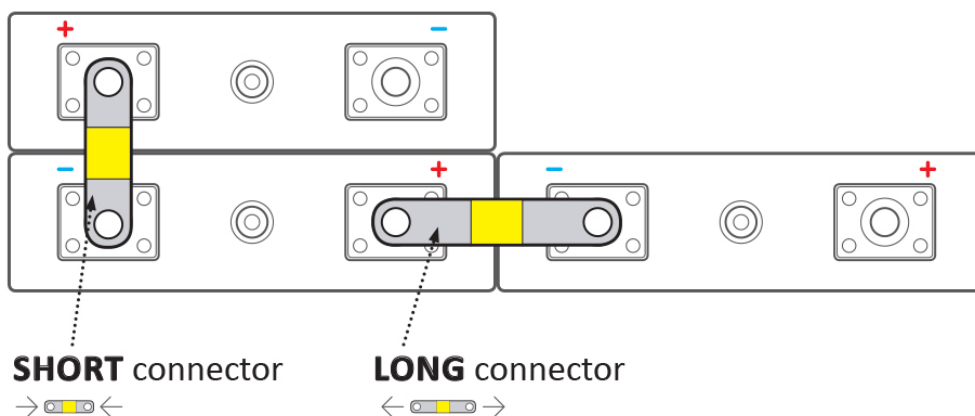

ELERIX EX-TC30/6

Cena celkem:

61 Kč
(bez DPH: 51 Kč)

Běžná cena:

67 Kč

Ušetříte:

6 Kč

Kód zboží:

BATELX0074

Part No.:

EX-TC30/6

Záruka:

24 měs.

Stav:

Nové zboží

Popis

ELERIX EX-TC30/6

Terminálový konektor **pro Lithiové články LiFePO4 značky ELERIX**. Konektor vhodný pro připojení baterií **ELERIX EX-L10, EX-L15 a EX-L25**. Skládá se z více vrstev měděného materiálu.

Zkontrolujte rozměry článků a vaše požadavky na připojení. Viz rozdíl v používání dlouhých a krátkých konektorů: