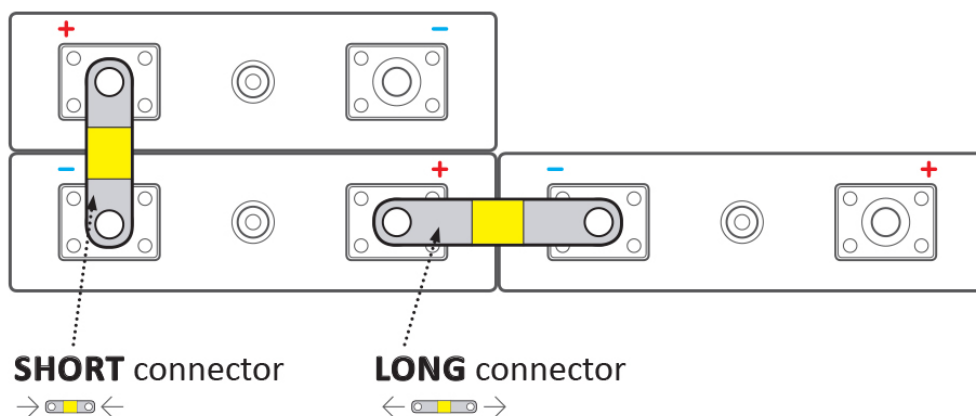

BATELX0076

Part No.:

EX-TC35/6

Záruka:

24 měs.

Stav:

Nové zboží

Popis

ELERIX EX-TC35/6

Terminálový konektor **pro Lithiové články LiFePO4 značky ELERIX**. Konektor vhodný pro připojení baterie **ELERIX EX-L25**. Skládá se z více vrstev měděného materiálu.

Zkontrolujte rozměry článků a vaše požadavky na připojení. Viz rozdíl v používání dlouhých a krátkých konektorů:

Zatížitelnost koncového konektoru není lineární! Zatížitelnost klesá s rostoucím průřezem svorkového konektoru.

ZÁKLADNÍ SPECIFIKACE

Rozteč: 35 mm

Rozměry: 47 × 12 × 1 mm

Kompatibilita: ELERIX EX-L25

Materiál: měď