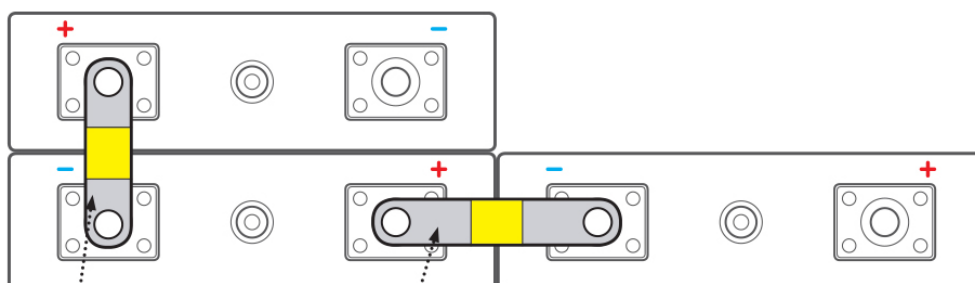

Kód zboží:

BATELX0080

Part No.:

EX-TC52/8

Záruka:

24 měs.

Stav:

Nové zboží

Popis

ELERIX EX-TC52/8

Terminálový konektor **pro Lithiové články LiFePO4 značky ELERIX**. Konektor vhodný pro připojení baterií **ELERIX EX-L50K, EX-L70K**. Skládá se z více vrstev měděného materiálu.

Zkontrolujte rozměry článků a vaše požadavky na připojení. Viz rozdíl v používání dlouhých a krátkých konektorů:

ZÁKLADNÍ SPECIFIKACE

Rozteč: 52 mm

Rozměry: 72 × 20 × 2 mm (střední část má výšku 5 mm)

Kompatibilita: ELERIX EX-L50K, EX-L70K

Materiál: měď