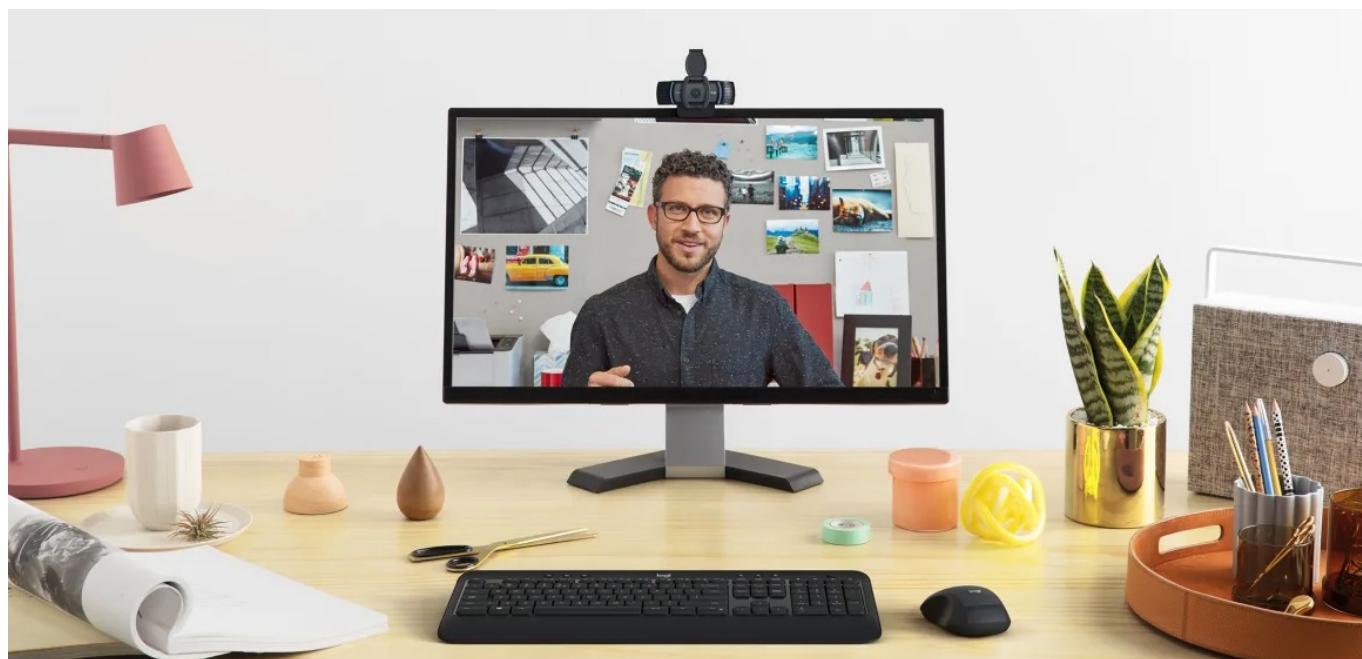

### Kvalitní obraz pro veškerou on-line spolupráci s webkamerou Logitech C920e

Webkamera **Logitech C920e** zajistí ostrý obraz ve **Full HD rozlišení** a profesionální vzhled pro jakoukoli on-line schůzku s klienty, setkání s rodinou či přáteli nebo třeba webinarů a vzdělávací kurzy. **Fixní zorné pole 78°** zachytí jak uživatele, tak dostatečný prostor okolo něj. Díky tomu jsou záběry přirozenější a přehlednější.

Webová kamera **Logitech C920e** disponuje **dvojitými zabudovanými mikrofonů**, které spustíte jednoduše pomocí **aplikace Logi Tune Desktop**. Výkon mikrofonů je optimalizován s ohledem na vzdálenost, čímž je dosaženo čisté a jasné snímání zvuku. Model Logitech C920e nabízí **funkci autofocus** pro automatické ostření záběru a potlačení rozmazání. Samozřejmostí je **certifikací pro využívání široké palety komunikačních platforem**, mezi které patří například **Microsoft Teams, Zoom, Google Meet** a další.

## Logitech C920e

Webkamera s **Full HD** rozlišením 1920 × 1080 bodů nabízí ostrý obraz a věrné barvy, zatímco zabudovaný **duální mikrofon** zajistí kvalitní zvukový přenos. Integrovaná funkce **autofocus** ve spolupráci s automatickou korekcí osvětlení **RightLight 2** zajistí, že váš obraz bude během videohovorů dokonale ostrý a jasný. Pro zachování maximálního soukromí je přítomna odnímatelná **bezpečnostní krytka**. Praktický flipový držák umožňuje snadné umístění kamery na monitor, rovný podklad, ale i **přípevnění na stativ** pomocí 1/4" závitu. Pro připojení k počítači pak slouží konektor **USB 2.0**.