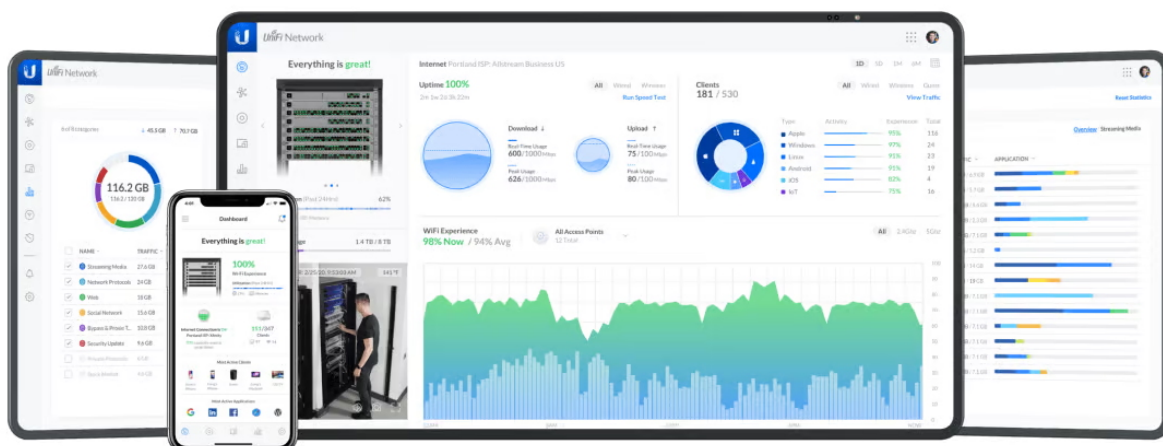

UBIQUITI UNIFI U7 PRO

Cena celkem:	4 743 Kč (bez DPH: 3 920 Kč)
Běžná cena:	5 218 Kč
Ušetříte:	474 Kč
Kód zboží:	NAAUBT1162
Part No.:	U7-Pro
Záruka:	26 měs.
Stav:	Nové zboží

Popis

Ubiquiti UniFi U7 Pro

Jednotka Ubiquiti UniFi U7 Pro je **Wi-Fi 7 AP** s podporou frekvenčních pásem **2,4, 5 a 6 GHz** a přenosovou rychlostí až **5765 Mbps pro 6 GHz, 2882 Mbps pro 5 GHz a 688 Mbps pro 2,4 GHz**. Model U7 Pro je navržen speciálně pro profesionální a podnikové nasazení a je ideální pro aplikace vyžadující bezchybné služby Wi-Fi v náročných rozsáhlých prostředích. Podporuje **PoE+** napájení.

Váš prohlížeč nepodporuje video HTML5.

UniFi U7 Pro je designově povedené vnitřní hotspotové řešení využívající standard 802.11a/b/g/n/ac/ax/be. Je vybaveno anténním systémem **MIMO 2x2** v podobě integrovaných **antén se ziskem 4 dBi/ 6 dBi/ 5,8 dBi** (2,4 GHz/ 5 GHz/ 6 GHz).

- Wi-Fi 7 s podporou 6 GHz
- 6 datových proudů
- Pokrytí 140 m²
- WPA3 šifrování
- Více než 300 připojených zařízení
- Napájení pomocí PoE+ (802.3at)
- Provozní teplota -30 až +60 °C
- Uplink 2,5 GbE

Správa pomocí **aplikace UniFi Network**: verze 8.0.7 a novější

Váš prohlížeč nepodporuje video HTML5.

Konfiguraci a správu UniFi zařízení umožňuje aplikace UniFi Network, která je předinstalovaná na [UniFi OS konzolích](#) (UniFi Dream Machine, Dream Router, Dream Wall, Express, Cloud Gateway Ultra atd.). Alternativou je volně dostupný software UniFi Network Server, určený pro instalaci na vlastní počítač nebo server (Windows, MacOS, Linux). Software UniFi Network Server je neustále vylepšován, a proto doporučujeme vždy používat aktuální verzi, kterou stahujete na stránkách Ubiquiti v sekci [Download](#). Více informací o tomto produktu se dozvíte také na [školení Ubiquiti](#).