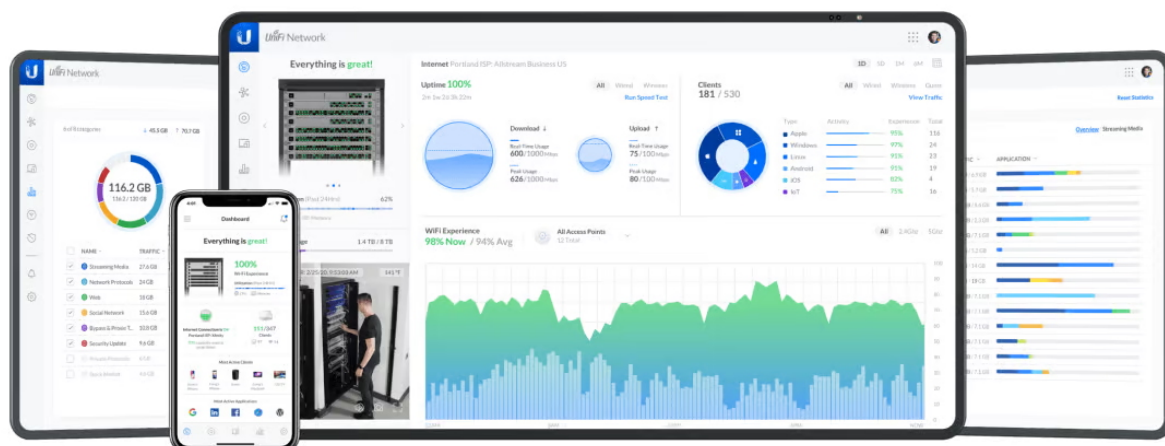

### Ubiquiti UniFi U7 Pro

Jednotka Ubiquiti UniFi U7 Pro je **Wi-Fi 7 AP** s podporou frekvenčních pásem **2,4, 5 a 6 GHz** a přenosovou rychlostí až **5765 Mbps pro 6 GHz, 2882 Mbps pro 5 GHz a 688 Mbps pro 2,4 GHz**. Model U7 Pro je navržen speciálně pro profesionální a podnikové nasazení a je ideální pro aplikace vyžadující bezchybné služby Wi-Fi v náročných rozsáhlých prostředích. Podporuje **PoE+** napájení.

Váš prohlížeč nepodporuje video HTML5.

**UniFi U7 Pro** je designově povedené vnitřní hotspotové řešení využívající standard 802.11a/b/g/n/ac/ax/be. Je vybaveno anténním systémem **MIMO 2x2** v podobě integrovaných **antén se ziskem 4 dBi/ 6 dBi/ 5,8 dBi** (2,4 GHz/ 5 GHz/ 6 GHz).

- Wi-Fi 7 s podporou 6 GHz
- 6 datových proudů
- Pokrytí 140 m<sup>2</sup>
- WPA3 šifrování
- Více než 300 připojených zařízení
- Napájení pomocí PoE+ (802.3at)
- Provozní teplota -30 až +60 °C
- Uplink 2,5 GbE

Správa pomocí **aplikace UniFi Network**: verze 8.0.7 a novější

Váš prohlížeč nepodporuje video HTML5.

Konfiguraci a správu UniFi zařízení umožňuje aplikace UniFi Network, která je předinstalovaná na [UniFi OS konzolích](#) (UniFi Dream Machine, Dream Router, Dream Wall, Express, Cloud Gateway Ultra atd.). Alternativou je volně dostupný software UniFi Network Server, určený pro instalaci na vlastní počítač nebo server (Windows, MacOS, Linux). Software UniFi Network Server je neustále vylepšován, a proto doporučujeme vždy používat aktuální verzi, kterou stahujete na stránkách Ubiquiti v sekci [Download](#). Více informací o tomto produktu se dozvíte také na [školení Ubiquiti](#).