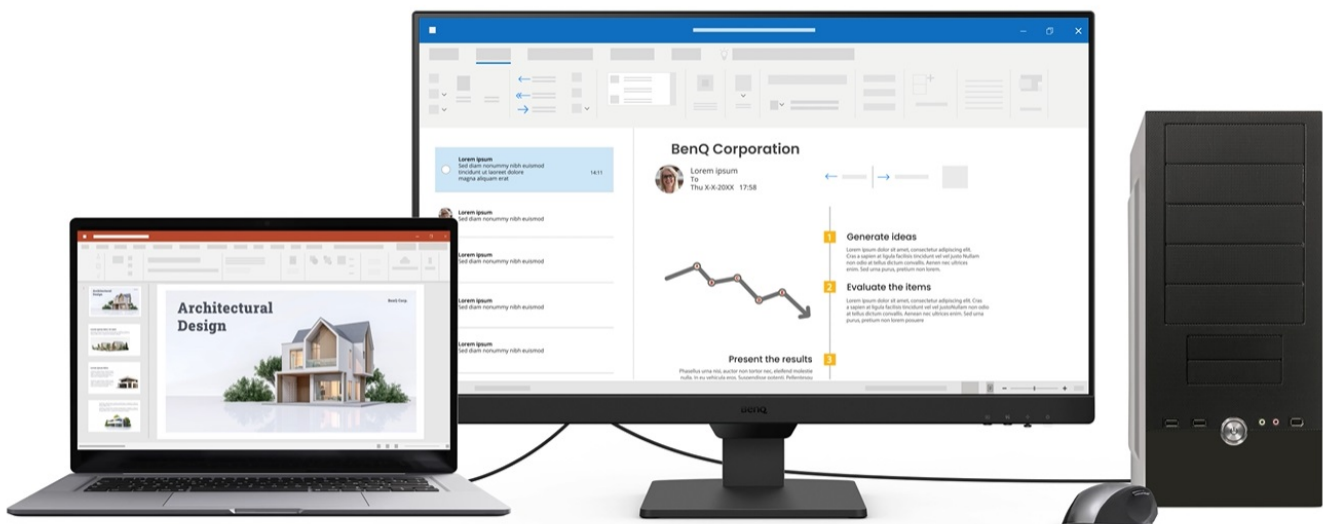

24 měs.

Stav:

Nové zboží

Popis

BenQ BL2490 - Full HD monitor s ochranou očí do kanceláře

Monitor BenQ BL2490 je ideálním pomocníkem na každé pracovní místo. Kancelářskou sestavu doplní o **Full HD displej s úhlopříčkou 23,8"**. Disponuje IPS panelem, který produkuje **široké pozorovací úhly** a obsah můžete sledovat pohodlně a bez zkreslení i při pohledu ze stran. **Full HD rozlišení** podporuje čistý a ostrý obraz, který je dobře čitelný a vhodný pro činnost s aplikacemi, surfování po internetu, čtení dokumentů i sledování multimédií.

Mezi hlavní přednosti patří přítomná konektivita, díky které **monitor BenQ BL2490** jednoduše připojíte k firemním

zařízením. Rozhraní **HDMI** a **DisplayPort** jsou navržena pro moderní přístroje, mezi vstupními zdroji obrazu lze přepínat tak, abyste zvýšili efektivitu práce. **Ovládací tlačítka** jsou umístěna s ohledem na snadnou dostupnost a nastavení. Displej kromě komfortní plochy dále potěší **100Hz obnovovací frekvencí**, která umožní rychlé vykreslování obsahu.