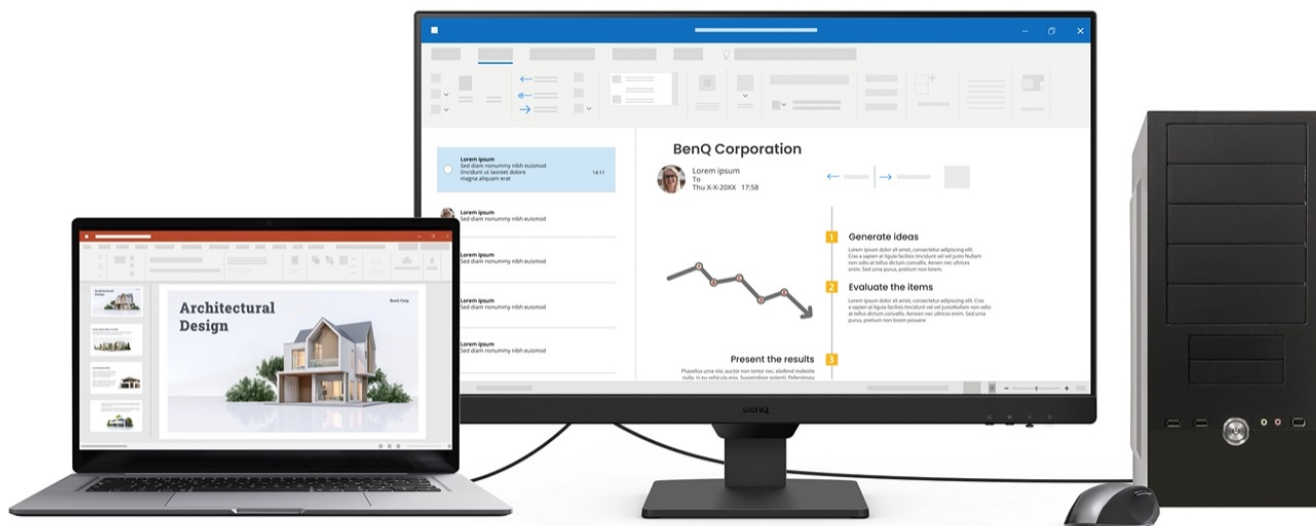

Ušetříte: **363 Kč**

Kód zboží: MON304011

Part No.: 9H.LM6LB.QBE

Záruka: 24 měs.

Stav: Nové zboží

Popis

BenQ BL2790 - Full HD monitor s ochranou očí do kanceláře

Monitor BenQ BL2790 je ideálním pomocníkem na každé pracovní místo. Kancelářskou sestavu doplní o **Full HD displej s úhlopříčkou 27"**. Disponuje IPS panelem, který produkuje **široké pozorovací úhly** a obsah můžete sledovat pohodlně a bez zkreslení i při pohledu ze stran. **Full HD rozlišení** podporuje čistý a ostrý obraz, který je dobře čitelný a vhodný pro činnost s aplikacemi, surfování po internetu, čtení dokumentů i sledování multimédií.

Mezi hlavní přednosti patří přítomná konektivita, díky které **monitor BenQ BL2790** jednoduše připojíte k firemním

zařízením. Rozhraní **HDMI** a **DisplayPort** jsou navržena pro moderní přístroje, mezi vstupními zdroji obrazu lze přepínat tak, abyste zvýšili efektivitu práce. **Ovládací tlačítka** jsou umístěna s ohledem na snadnou dostupnost a nastavení. Displej kromě komfortní plochy dále potěší **100Hz obnovovací frekvencí**, která umožní rychlé vykreslování obsahu.

BenQ BL2790

LED monitor s úhlopříčkou **27"** a Full HD rozlišením **1920 × 1080** bodů. Nabízí kontrastní poměr **1300 : 1**, jas **250 cd/m²** a dobu odezvy **5 ms**. Použitá technologie **IPS** nabízí pozorovací úhly 178° horizontálně i vertikálně. Monitor disponuje **VESA uchycením** a integrovanými **stereo reproduktory** s celkovým výkonem **4 W**. Monitor disponuje také speciálním režimem **Eye-Care**, který šetří vaše oči tím, že upravuje jas obrazovky, dle změny světla v prostředí.

Součástí balení je HDMI kabel.

ZÁKLADNÍ SPECIFIKACE

Typ panelu: IPS

Úhlopříčka: 27"

Poměr stran: 16 : 9

Rozlišení: 1920 × 1080 px

Kontrastní poměr: 1300 : 1

Doba odezvy: 5 ms