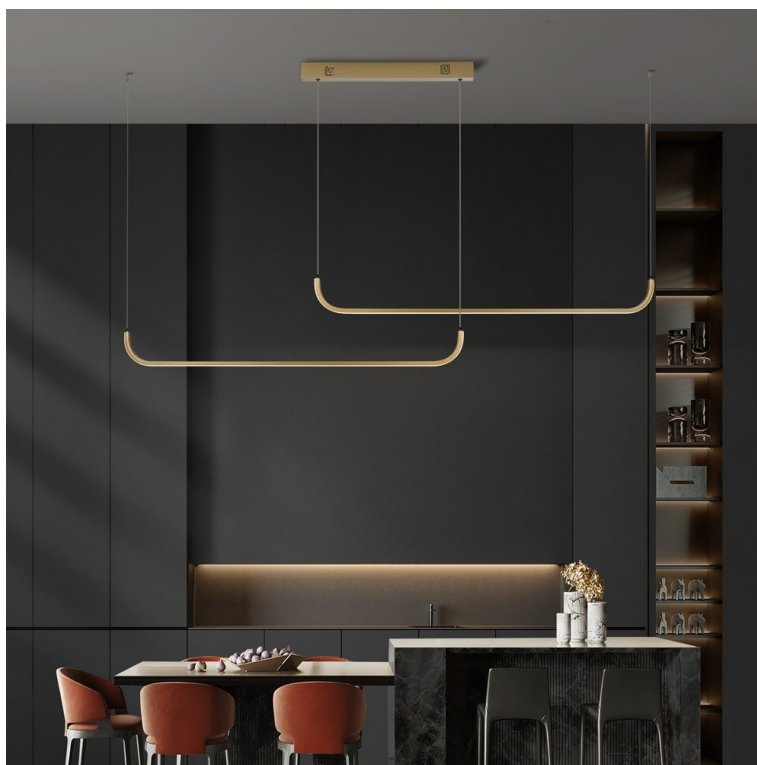

Popis

IMMAX NEO PATTINI - Smart LED osvětlení pro milovníky elegance

LED svítidlo IMMAX NEO PATTINI pro zavěšení na strop, které je vhodné pro osvětlení kuchyně, osobní pracovny nebo kanceláře. Velmi decentní design se hodí do každého moderního interiéru. Nabízí praktické smart funkce, které vám zpříjemní každodenní pracovní i soukromý život. **Bílé světlo** lze nastavit v **rozmezí barevné teploty 3000-6000 K**, díky čemuž je vhodné pro každodenní činnosti, aktivizaci lidského organismu a udržení pozornosti během dne.

Stepless dimming: 5%-100%

Color Temperature

IMMAX NEO PATTINI Smart dvojité zlaté

Stropní závěsné svítidlo pro chytrou domácnost, které dokonale osvětlí interiér a tenký design nezahlcuje prostor. Dvě tenká zaoblená 120 cm dlouhá ramena lze zavěsit variabilně a zvolit tak délku lustru **od 160 do 280 cm**. Hodí se jak do kuchyní a jídelen, tak i pracoven a kanceláří. Možnost **výběru odstínu bílé** barvy zútulní interiér. Osazeno je **integrováním LED modulem** a podporuje bezdrátový komunikační protokol **ZigBee 3.0**. To umožňuje ovládání celé sítě domácích světelných zdrojů skrze **dálkový ovladač** či aplikaci **IMMAX NEO PRO** v mobilním telefonu. Tato svítidla jsou vhodná do systému osvětlení **IMMAX NEO, Tuya** či **Philips HUE a dalších**. Samozřejmostí je kompatibilita s hlasovým ovládáním přes Amazon Alexa, Google Assistant nebo Apple Siri.