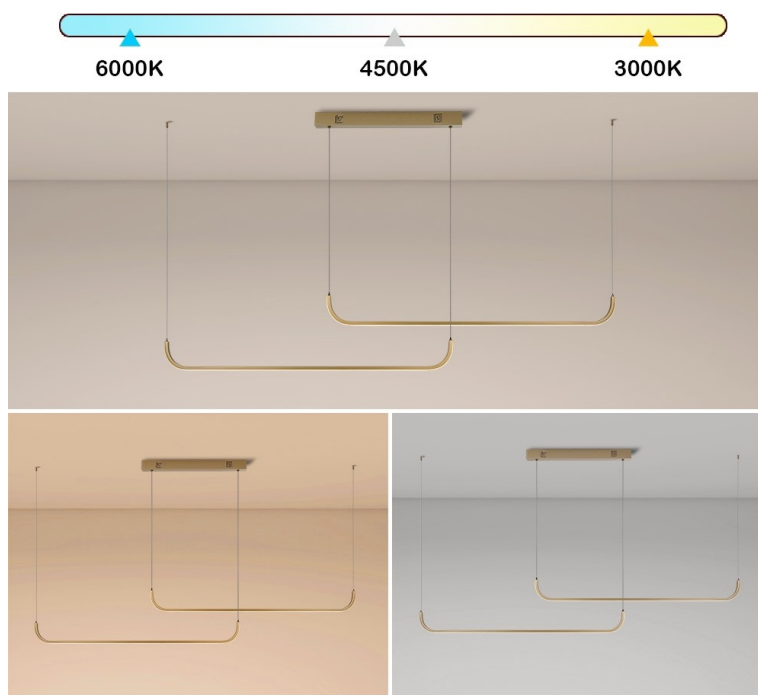

Popis

IMMAX NEO PATTINI - Smart LED osvětlení pro milovníky elegance

LED svítidlo IMMAX NEO PATTINI pro zavěšení na strop, které je vhodné pro osvětlení kuchyně, osobní pracovny nebo kanceláře. Velmi decentní design se hodí do každého moderního interiéru. Nabízí praktické smart funkce, které vám zpříjemní každodenní pracovní i soukromý život. **Bílé světlo** lze nastavit v **rozmezí barevné teploty 3000-6000 K**, díky čemuž je vhodné pro každodenní činnosti, aktivizaci lidského organismu a udržení pozornosti během dne.

Stepless dimming: 5%-100%

Color Temperature

IMMAX NEO PATTINI Smart dvojité zlaté

Stropní závěsné svítidlo pro chytrou domácnost, které dokonale osvětlí interiér a tenký design nezahlcuje prostor. Dvě tenká zaoblená 120 cm dlouhá ramena lze zavěsit variabilně a zvolit tak délku lustru **od 160 do 280 cm**. Hodí se jak do kuchyní a jídelen, tak i pracoven a kanceláří. Možnost **výběru odstínu bílé** barvy zútulní interiér. Osazeno je **integrováním LED modulem** a podporuje bezdrátový komunikační protokol **ZigBee 3.0**. To umožňuje ovládání celé sítě domácích světelných zdrojů skrze **dálkový ovladač** či aplikaci **IMMAX NEO PRO** v mobilním telefonu. Tato svítidla jsou vhodná do systému osvětlení **IMMAX NEO, Tuya** či **Philips HUE a dalších**. Samozřejmostí je kompatibilita s hlasovým ovládáním přes Amazon Alexa, Google Assistant nebo Apple Siri.

ZÁKLADNÍ SPECIFIKACE

Příkon: 53 W

Světelný tok: 3640 lm

Barevná teplota: 3000–6000 K

Index podání barev: >80

Stmívání: ano

Minimální životnost: 50 000 hodin

Materiál: kov + plast

Vstupní napětí: AC 100–240 V

Rozměry: 1600–2800 × 55 mm

Délka závěsu: max. 1500 mm

Barva: zlatá

Energetická třída (EEI): G

Kompatibilita: iOS, Android, Amazon Alexa, Apple Siri zkratky, Google Assistant, Philips HUE, TUYA, Tahoma, Lidl, Ikea