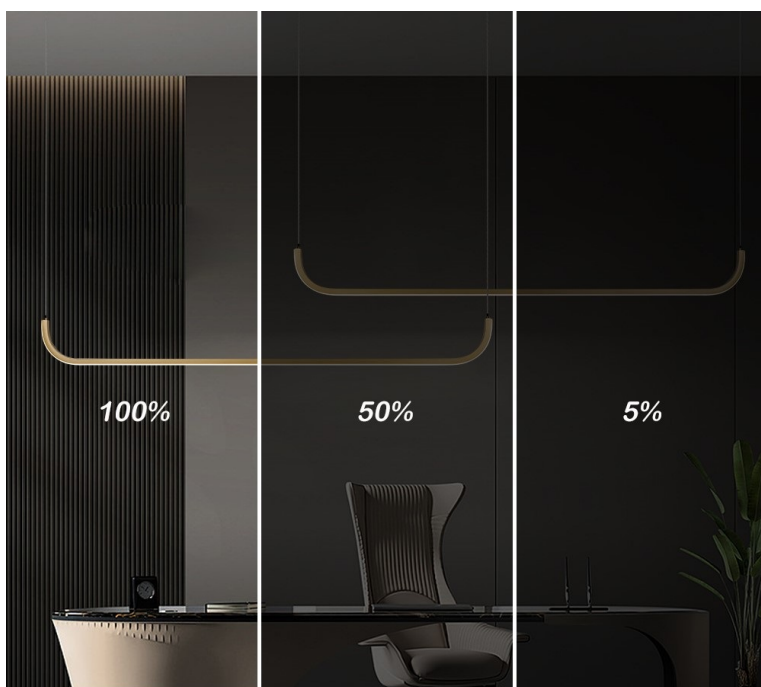

Popis

IMMAX NEO PATTINI - Smart LED osvětlení pro milovníky elegance

LED svítidlo IMMAX NEO PATTINI pro zavěšení na strop, které je vhodné pro osvětlení kuchyně, osobní pracovny nebo kanceláře. Velmi decentní design se hodí do každého moderního interiéru. Nabízí praktické smart funkce, které vám zpříjemní každodenní pracovní i soukromý život. **Bílé světlo** lze nastavit v **rozmezí barevné teploty 3000-6000 K**, díky čemuž je vhodné pro každodenní činnosti, aktivizaci lidského organismu a udržení pozornosti během dne.

Stepless dimming: 5%-100%

Color Temperature

IMMAX NEO PATTINI Smart dvojité zlaté

Stropní závěsné svítidlo pro chytrou domácnost, které dokonale osvětlí interiér a tenký design nezahlcuje prostor. Dvě tenká zaoblená 120 cm dlouhá ramena lze zavěsit variabilně a zvolit tak délku lustru **od 160 do 280 cm**. Hodí se jak do kuchyní a jídelen, tak i pracoven a kanceláří. Možnost **výběru odstínu bílé** barvy zútulní interiér. Osazeno je **integrováním LED modulem** a podporuje bezdrátový komunikační protokol **ZigBee 3.0**. To umožňuje ovládání celé sítě domácích světelných zdrojů skrze **dálkový ovladač** či aplikaci **IMMAX NEO PRO** v mobilním telefonu. Tato svítidla jsou vhodná do systému osvětlení **IMMAX NEO, Tuya** či **Philips HUE a dalších**. Samozřejmostí je kompatibilita s hlasovým ovládáním přes Amazon Alexa, Google Assistant nebo Apple Siri.

ZÁKLADNÍ SPECIFIKACE

Příkon: 53 W

Světelný tok: 3640 lm

Barevná teplota: 3000–6000 K

Index podání barev: >80

Stmívání: ano

Minimální životnost: 50 000 hodin

Materiál: kov + plast