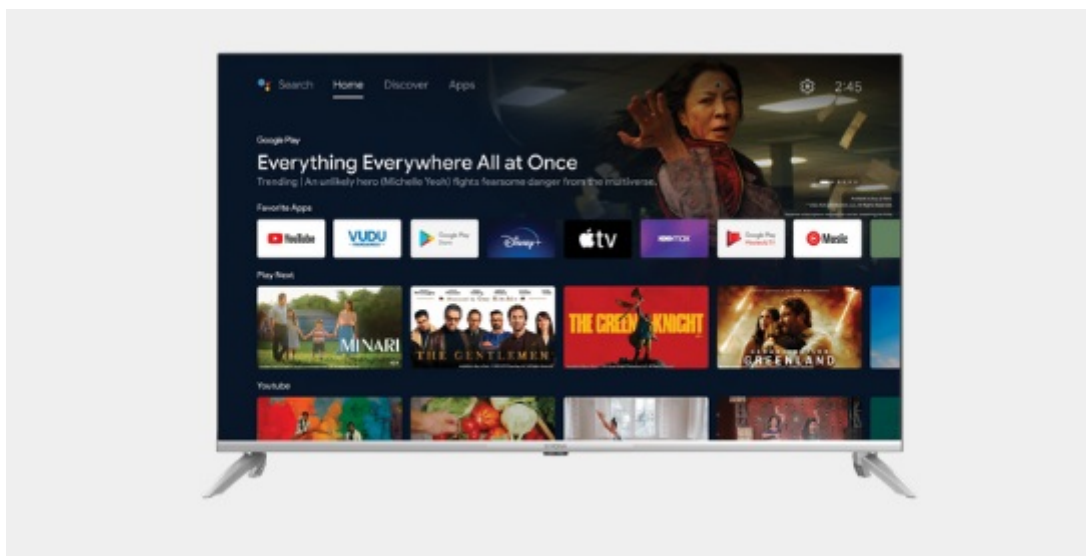

Popis

Smart TV Strong SRT43UD6593 - s vysíláním a multimédií to umí ve 4K

Chytrý LED televizor Strong SRT43UD6593 pro pestrou multimediální zábavu i filmový odpočinek. Nabízí ultra jemné rozlišení obrazu ve 4K a vysoký dynamický rozsah **HDR**, díky čemuž zajišťuje realistickou reprodukci obrazu i barev. Pro příjem signálu slouží integrovaný **tuner DVB-T2/S2/C** s podporou dekodování H.265/ HEVC.

Strong SRT43UD6593

Smart LED televizor nabízí úhlopříčku **43"** a **4K Ultra HD** rozlišení 3840 × 2160 obrazových bodů. Pro příjem televizního vysílání je připraven **DVB-T2/S2/C** tuner s podporou dekódování **H.265/ HEVC**. Připojení k internetu lze realizovat jak drátově pomocí **RJ-45** portu, tak bezdrátově skrze technologii **Wi-Fi**. Pro přehrávání multimédií je možné využít **dva USB porty** a o zvuk se starají integrované reproduktory s celkovým výkonem **20 W**. K dispozici je také hotelový mód, který neumožňuje změnu nastavení bez přístupového kódu. Mezi další přednosti patří podpora **HDR10**, **Google Assistant** a **Image Quality Ratio 1000**. Jako operační systém byl zvolen **Android 11**.

Barva: černá-stříbrná