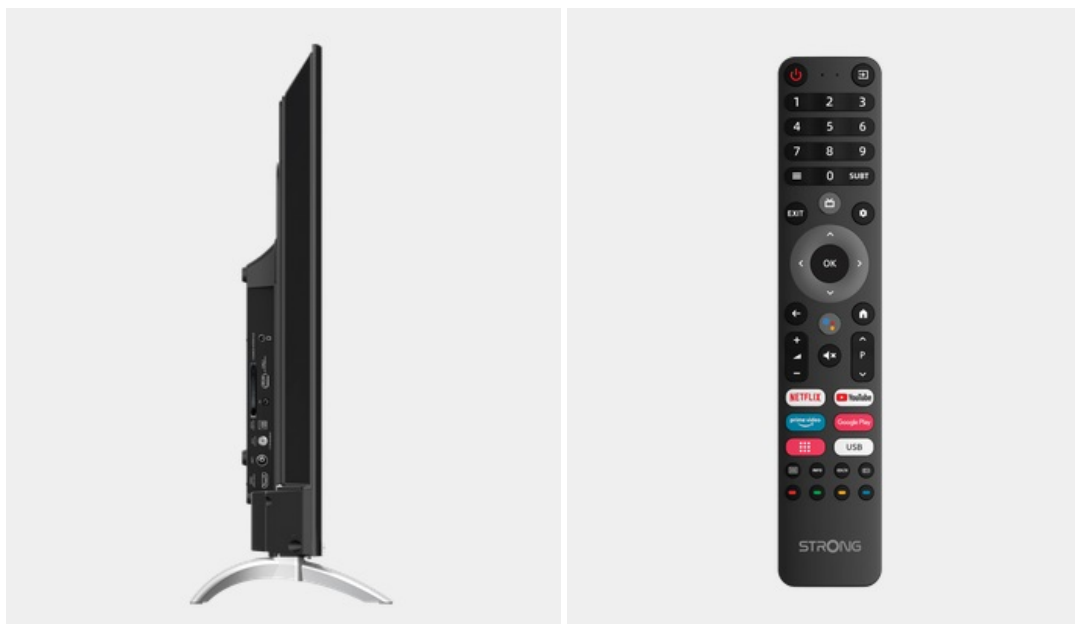

Popis

Smart TV Strong SRT43UD6593 - s vysíláním a multimédií to umí ve 4K

Chytrý LED televizor Strong SRT43UD6593 pro pestrou multimediální zábavu i filmový odpočinek. Nabízí ultra jemné rozlišení obrazu ve 4K a vysoký dynamický rozsah **HDR**, díky čemuž zajišťuje realistickou reprodukci obrazu i barev. Pro příjem signálu slouží integrovaný **tuner DVB-T2/S2/C** s podporou dekodování H.265/ HEVC.

Strong SRT43UD6593

Smart LED televizor nabízí úhlopříčku **43"** a **4K Ultra HD** rozlišení 3840 × 2160 obrazových bodů. Pro příjem televizního vysílání je připraven **DVB-T2/S2/C** tuner s podporou dekódování **H.265/ HEVC**. Připojení k internetu lze realizovat jak drátově pomocí **RJ-45** portu, tak bezdrátově skrze technologii **Wi-Fi**. Pro přehrávání multimédií je možné využít **dva USB porty** a o zvuk se starají integrované reproduktory s celkovým výkonem **20 W**. K dispozici je také hotelový mód, který neumožňuje změnu nastavení bez přístupového kódu. Mezi další přednosti patří podpora **HDR10**, **Google Assistant** a **Image Quality Ratio 1000**. Jako operační systém byl zvolen **Android 11**.

Barva: černá-stříbrná