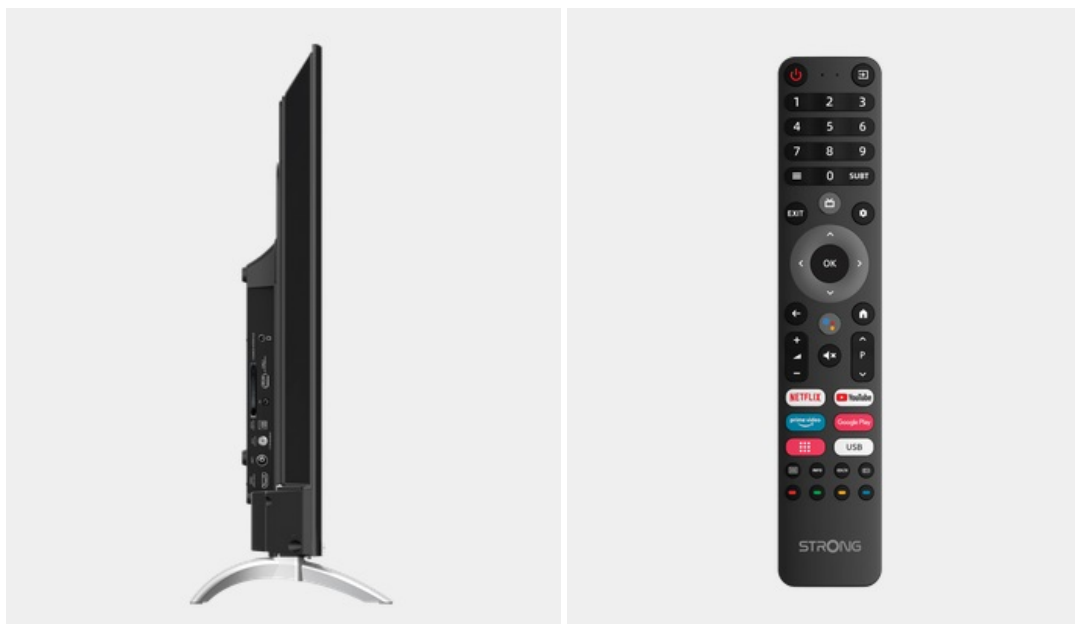

Popis

Smart TV Strong SRT43UD6593 - s vysíláním a multimédií to umí ve 4K

Chytrý LED televizor Strong SRT43UD6593 pro pestrou multimediální zábavu i filmový odpočinek. Nabízí ultra jemné rozlišení obrazu ve 4K a vysoký dynamický rozsah **HDR**, díky čemuž zajišťuje realistickou reprodukci obrazu i barev. Pro příjem signálu slouží integrovaný **tuner DVB-T2/S2/C** s podporou dekódování H.265/ HEVC.

Strong SRT43UD6593

Smart LED televizor nabízí úhlopříčku **43"** a **4K Ultra HD** rozlišení 3840 × 2160 obrazových bodů. Pro příjem televizního vysílání je připraven **DVB-T2/S2/C** tuner s podporou dekódování **H.265/ HEVC**. Připojení k internetu lze realizovat jak drátově pomocí **RJ-45** portu, tak bezdrátově skrze technologii **Wi-Fi**. Pro přehrávání multimédií je možné využít **dva USB porty** a o zvuk se starají integrované reproduktory s celkovým výkonem **20 W**. K dispozici je také hotelový mód, který neumožňuje změnu nastavení bez přístupového kódu. Mezi další přednosti patří podpora **HDR10**, **Google Assistant** a **Image Quality Ratio 1000**. Jako operační systém byl zvolen **Android 11**.

Barva: černá-stříbrná