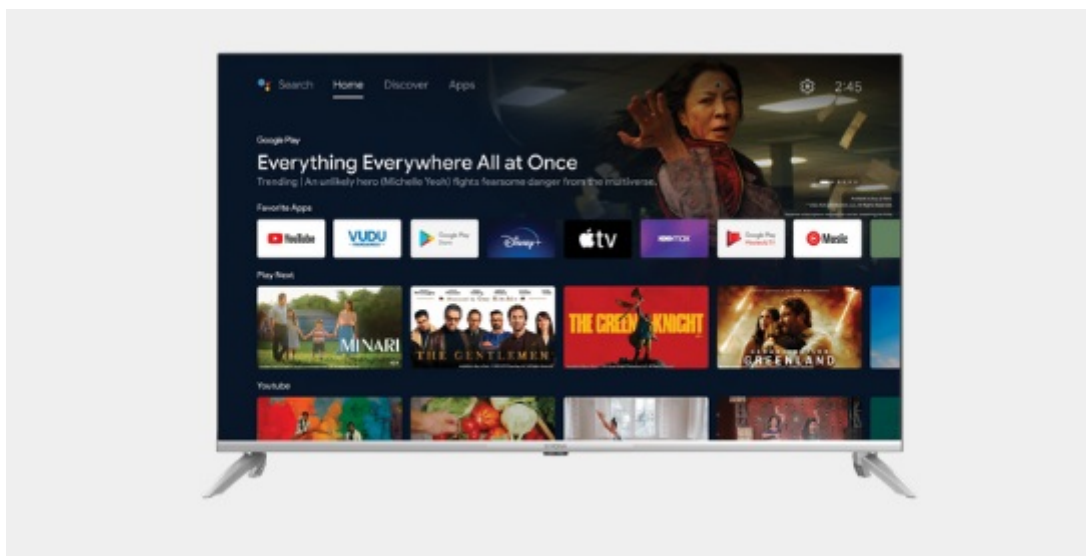

Popis

Smart TV Strong SRT43UD6593 - s vysíláním a multimédií to umí ve 4K

Chytrý LED televizor Strong SRT43UD6593 pro pestrou multimediální zábavu i filmový odpočinek. Nabízí ultra jemné rozlišení obrazu ve 4K a vysoký dynamický rozsah **HDR**, díky čemuž zajišťuje realistickou reprodukci obrazu i barev. Pro příjem signálu slouží integrovaný **tuner DVB-T2/S2/C** s podporou dekódování H.265/ HEVC.

Strong SRT43UD6593

Smart LED televizor nabízí úhlopříčku **43"** a **4K Ultra HD** rozlišení 3840 × 2160 obrazových bodů. Pro příjem televizního vysílání je připraven **DVB-T2/S2/C** tuner s podporou dekódování **H.265/ HEVC**. Připojení k internetu lze realizovat jak drátově pomocí **RJ-45** portu, tak bezdrátově skrze technologii **Wi-Fi**. Pro přehrávání multimédií je možné využít **dva USB porty** a o zvuk se starají integrované reproduktory s celkovým výkonem **20 W**. K dispozici je také hotelový mód, který neumožňuje změnu nastavení bez přístupového kódu. Mezi další přednosti patří podpora **HDR10**, **Google Assistant** a **Image Quality Ratio 1000**. Jako operační systém byl zvolen **Android 11**.

Barva: černá-stříbrná