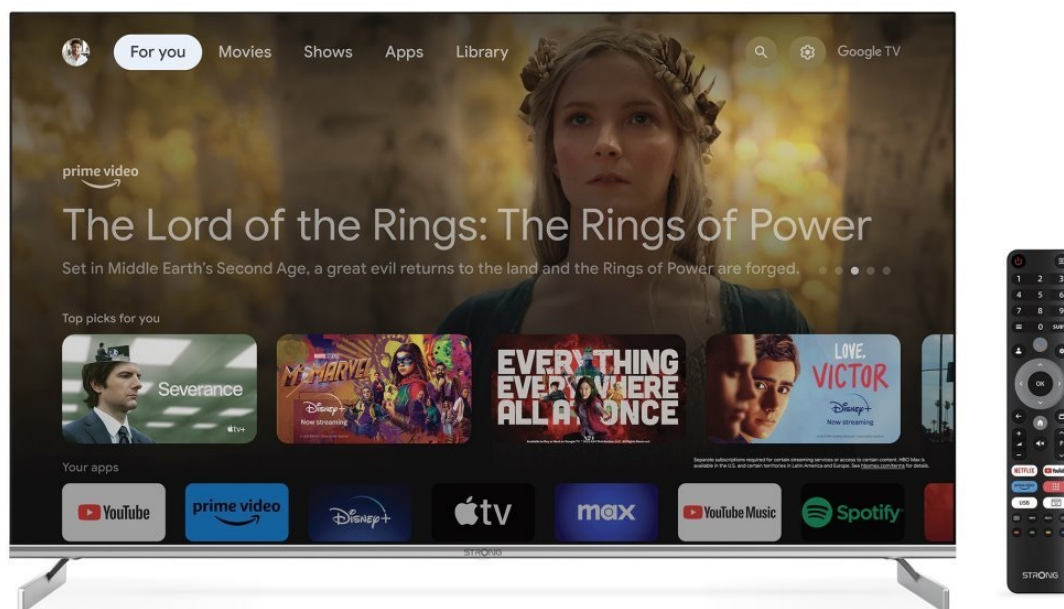

Popis

Smart TV Strong - festival zábavy ve 4K kvalitě

Chytrý QLED televizor Strong SRT50UF8733 přináší multimediální zábavu v moderním designu. **Obrazovka s úhlopříčkou 49,5"** vám poskytne obří plochu pro sledování filmů, videí, fotografií nebo her. Nabízí **ultra jemné rozlišení 4K**, díky čemuž dokáže zachytit obraz jasně, ostře a do těch nejmenších detailů. **Technologie HDR** pro vylepšený kontrast nebo barevný objem pak jen podpoří realistické vzezření. Samozřejmostí je také plnohodnotné ozvučení, které zajistí **integrované reproduktory s celkovým výkonem 20 W** a technologií **Dolby Atmos**.

Smart TV Strong SRT50UF8733 vás jednoduše přenesne nejen do světa televizního vysílání, ale multimediální zábavy obecně. Díky **připojení k internetu pomocí Wi-Fi** máte přístup k chytrým aplikacím a streamovacím platformám jako **YouTube, Netflix** a další. Součástí balení je i dálkový ovladač, který nabízí tlačítka pro okamžitý přístup k tomuto obsahu.

Strong SRT50UF8733

Smart LED televizor nabízí úhlopříčku **49,5"** a **4K Ultra HD** rozlišení 3840 × 2160 obrazových bodů. Pro příjem televizního vysílání je připraven **DVB-T2/S2/C** tuner s podporou dekódování **H.265/ HEVC**. Připojení k internetu lze realizovat jak drátově pomocí **RJ-45** portu, tak bezdrátově skrze technologii **Wi-Fi**. Pro přehrávání multimédií je možné využít **dva USB porty** a o zvuk se starají integrované reproduktory s celkovým výkonem **20 W**. Mezi další přednosti patří podpora **HDR10**, **Google Assistant** a **Image Quality Ratio 1400**. Jako operační systém byl zvolen **Android 11**.