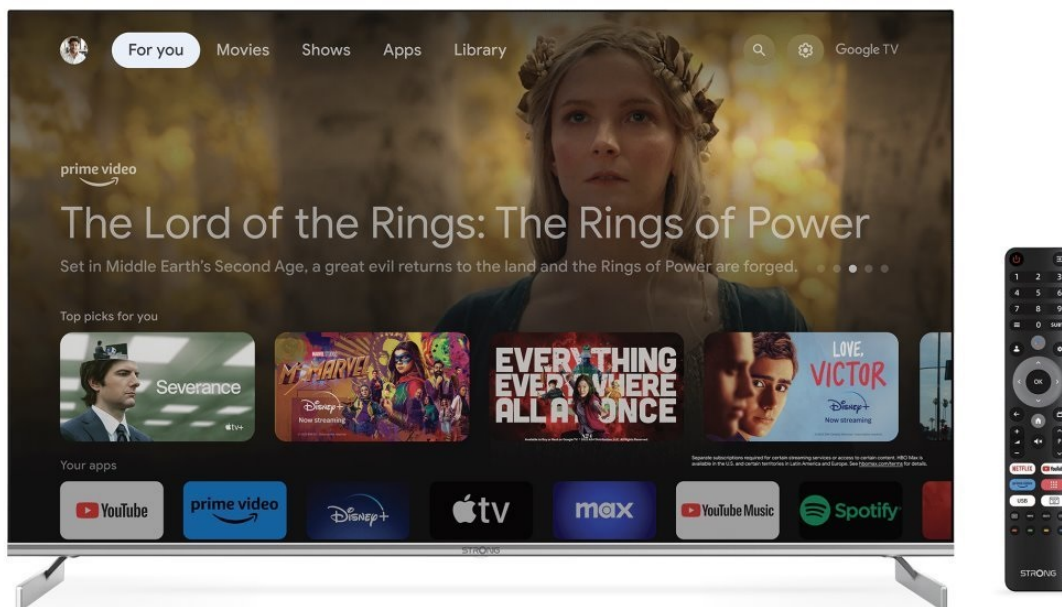

Popis

Smart TV Strong - festival zábavy ve 4K kvalitě

Chytrý QLED televizor Strong SRT50UF8733 přináší multimediální zábavu v moderním designu. **Obrazovka s úhlopříčkou 49,5"** vám poskytne obří plochu pro sledování filmů, videí, fotografií nebo her. Nabízí **ultra jemné rozlišení 4K**, díky čemuž dokáže zachytit obraz jasně, ostře a do těch nejmenších detailů. **Technologie HDR** pro vylepšený kontrast nebo barevný objem pak jen podpoří realistické vzezření. Samozřejmostí je také plnohodnotné ozvučení, které zajistí **integrované reproduktory s celkovým výkonem 20 W** a technologií **Dolby Atmos**.

Smart TV Strong SRT50UF8733 vás jednoduše přenesou nejen do světa televizního vysílání, ale multimediální zábavy obecně. Díky **připojení k internetu pomocí Wi-Fi** máte přístup k chytrým aplikacím a streamovacím platformám jako **YouTube, Netflix** a další. Součástí balení je i dálkový ovladač, který nabízí tlačítka pro okamžitý přístup k tomuto obsahu.

Strong SRT50UF8733

Smart LED televizor nabízí úhlopříčku **49,5"** a **4K Ultra HD** rozlišení 3840 × 2160 obrazových bodů. Pro příjem televizního vysílání je připraven **DVB-T2/S2/C** tuner s podporou dekódování **H.265/ HEVC**. Připojení k internetu lze realizovat jak drátově pomocí **RJ-45** portu, tak bezdrátově skrze technologii **Wi-Fi**. Pro přehrávání multimédií je možné využít **dva USB porty** a o zvuk se starají integrované reproduktory s celkovým výkonem **20 W**. Mezi další přednosti patří podpora **HDR10**, **Google Assistant** a **Image Quality Ratio 1400**. Jako operační systém byl zvolen **Android 11**.