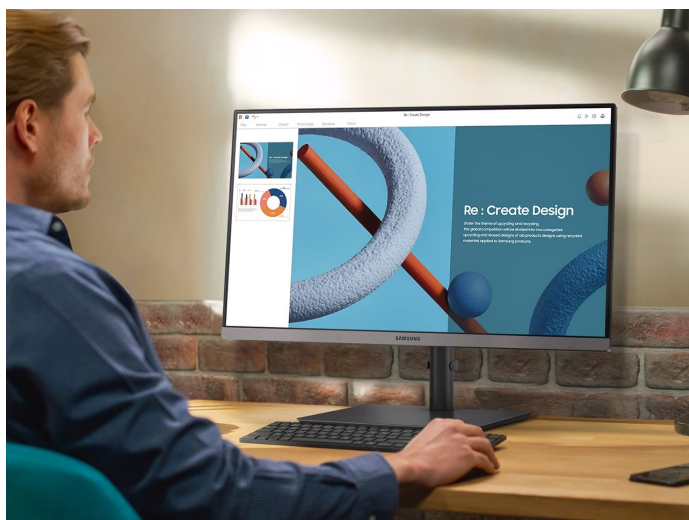

Popis

Samsung Business Monitor S43GC - od podnikání až po hraní her

Full HD monitor Samsung Business S43GC pro náročnou pracovní činnost. Na **ploše o velikosti 24 palců** si dopřejete ostrý obraz ve **Full HD rozlišení** a živé barvy. IPS panel produkuje široké pozorovací úhly, takže obraz i s barvami zůstane jasný a bez zkreslení i při pohledu ze stran.

Displej nabízí **obnovovací frekvenci 100 Hz**, díky čemuž hladce zobrazí dynamický obsah v rámci filmů, videí nebo her. Ve spojení s **technologí AMD FreeSync** je zajištěna optimální synchronizace obrazu a plynulá multimediální zábava bez sekání nebo trhání. Hráči ocení také přítomnost herního režimu pro optimalizované barvy a kontrast v herních lokacích. Oči všech uživatelů pak budou vděčné za menší míru blikání displeje a modrého světla.

Samsung Business Monitor S43GC

LED monitor s úhlopříčkou **24"** nabízí rozlišení **1920 × 1080** obrazových bodů s poměrem stran **16 : 9**. Disponuje kontrastním poměrem **1000 : 1**, jasem **250 cd/m²** a dobou odezvy **4 ms**. Díky technologii IPS nabídne i široké pozorovací úhly **178° horizontálně i vertikálně**. Rychlá obnovovací frekvence až **100 Hz** spolu s podporou technologie **AMD FreeSync** snižuje zpomalení a redukuje rozmazání obrazu, čímž vám zaručí ještě hladší průběh hraní. K dispozici jsou čtyři porty **USB 3.0** pro připojení datových uložení nebo periférií. Potěší také výškově nastavitelný stojan a funkce **Pivot**, která umožňuje otočení obrazovky o 90°.

Součástí balení je HDMI a DisplayPort kabel.

ZÁKLADNÍ SPECIFIKACE

Typ panelu: IPS

Úhlopříčka: 24"

Poměr stran: 16 : 9

Rozlišení: 1920 × 1080

Kontrastní poměr: 1000 : 1

Doba odezvy: 4 ms