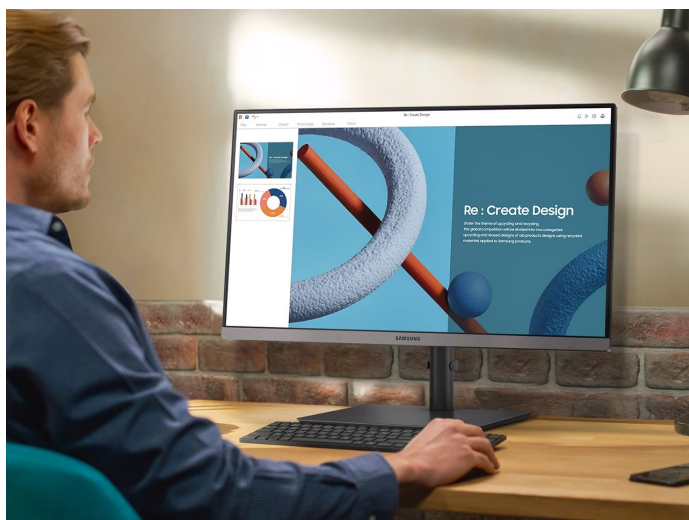

Popis

Samsung Business Monitor S43GC - od podnikání až po hraní her

Full HD monitor Samsung Business S43GC pro náročnou pracovní činnost. Na **ploše o velikosti 24 palců** si dopřejete ostrý obraz ve **Full HD rozlišení** a živé barvy. IPS panel produkuje široké pozorovací úhly, takže obraz i s barvami zůstane jasný a bez zkreslení i při pohledu ze stran.

Displej nabízí **obnovovací frekvenci 100 Hz**, díky čemuž hladce zobrazí dynamický obsah v rámci filmů, videí nebo her. Ve spojení s **technologí AMD FreeSync** je zajištěna optimální synchronizace obrazu a plynulá multimediální zábava bez sekání nebo trhání. Hráči ocení také přítomnost herního režimu pro optimalizované barvy a kontrast v herních lokacích. Oči všech uživatelů pak budou vděčné za menší míru blikání displeje a modrého světla.

Samsung Business Monitor S43GC

LED monitor s úhlopříčkou **24"** nabízí rozlišení **1920 × 1080** obrazových bodů s poměrem stran **16 : 9**. Disponuje kontrastním poměrem **1000 : 1**, jasem **250 cd/m²** a dobou odezvy **4 ms**. Díky technologii IPS nabídne i široké pozorovací úhly **178° horizontálně i vertikálně**. Rychlá obnovovací frekvence až **100 Hz** spolu s podporou technologie **AMD FreeSync** snižuje zpomalení a redukuje rozmazání obrazu, čímž vám zaručí ještě hladší průběh hraní. K dispozici jsou čtyři porty **USB 3.0** pro připojení datových uložití nebo periferií. Potěší také výškově nastavitelný stojan a funkce **Pivot**, která umožňuje otočení obrazovky o 90°.

Součástí balení je HDMI a DisplayPort kabel.

ZÁKLADNÍ SPECIFIKACE

Typ panelu: IPS

Úhlopříčka: 24"

Poměr stran: 16 : 9

Rozlišení: 1920 × 1080

Kontrastní poměr: 1000 : 1

Doba odezvy: 4 ms