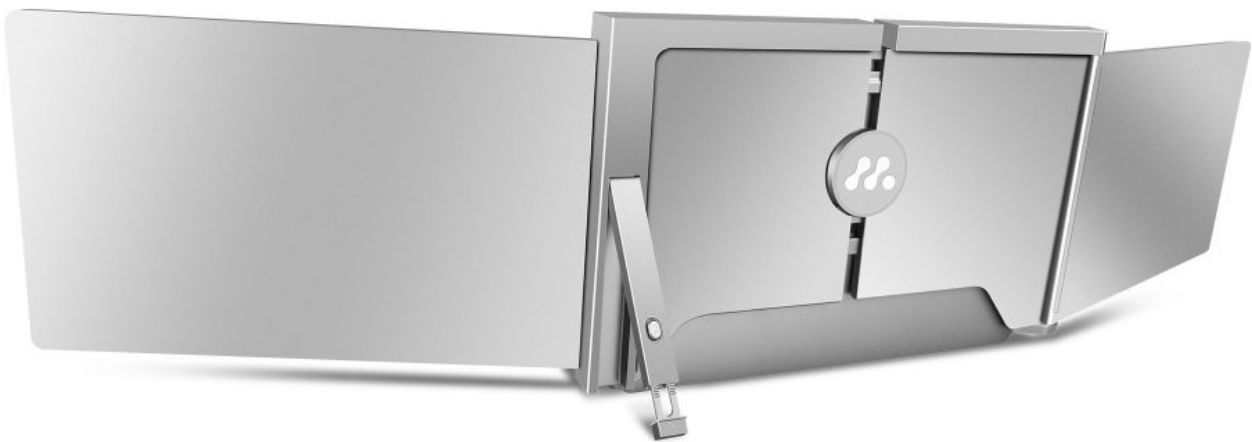

Popis

MISURA 3M1200S1 - dva monitory, jeden kabel

Set dvou přenosných monitorů MISURA 3M1200S1 ONE CABLE, se kterým se pustíte do náročných pracovních úkolů, ať už jste kdekoli. Díky **skládacímu mechanismu** a **nízké váze 1,19 kg** se celá sada snadno používá a přenáší. Pro připojení monitorů postačí pouze **rozhraní USB-C**, které zvládne jak přenos obrazu, tak napájení.

Při absenci konektoru USB-C lze využít také dvojici portů USB-A. Monitory produkují obraz v ostrém a detailním **rozlišení Full HD**. Podpoří činnost s aplikacemi i vizuální zážitky při sledování multimédií. Díky **technologii IPS** přináší široké pozorovací úhly, abyste obsah mohli sledovat bez zkreslení i při pohledu ze stran. Dokonale se uplatní ve **spojení s notebooky o velikosti displeje 12" až 16"**, tedy s drtivou většinou zařízení.

Samozřejmostí je také možnost instalace samostatně bez nasazení na notebook. Vzhledem možnosti natáčení se monitory ideálně přizpůsobí vašim požadavkům. Flexibilitu podporuje rovněž praktický **integrováný stojánek**. Monitory **MISURA 3M1200S1** disponují patentovaným skládacím mechanismem, který umožňuje jednoduché složení, **bezpečné přenášení** a následné rozložení.

MISURA 3M1200S1

Set dvou přenosných monitorů s úhlopříčkou **12"** a **Full HD** rozlišením 1920 × 1080 bodů je vhodný zejména pro uchycení k notebookům o velikosti 12" až 16". Umožňuje tak rozšířit pracovní plochu hned o dva monitory, ať jste kdekoliv. Nabízí jas **250 cd/m²**, dobu odezvy **25 ms** a kontrastní poměr **1000 : 1**. Příjemné jsou také pozorovací úhly **178° horizontálně i vertikálně**. Patentovaný skládací mechanismus umožňuje velmi snadné skládání a rozkládání monitorů. Pro připojení k notebooku vyžaduje pouze jediný kabel **USB-C**, a to jak pro video signál, tak i pro napájení. Pokud notebook nedisponuje konektorem USB-C, je možné provést připojení pomocí dvou portů USB-A (kabel součástí balení). Díky integrovanému stojánku je lze použít i jako samostatně stojící monitory.