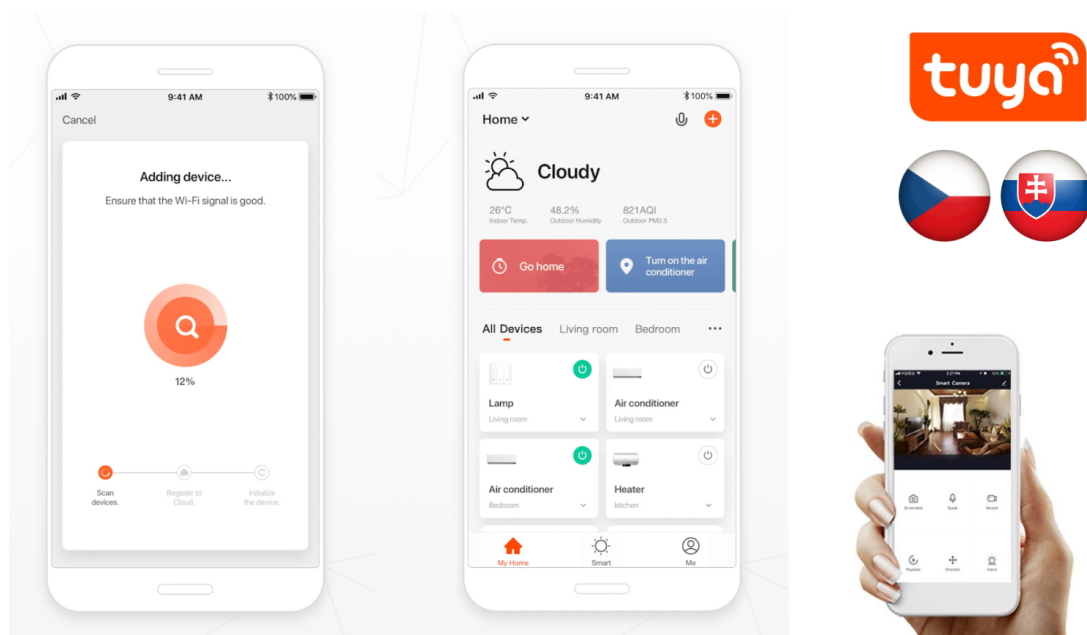

IMMAX NEO LITE SMART VNITŘNÍ ZÁSUVKA V3 TYP E 3KS

Cena celkem:	1 213 Kč
	(bez DPH: 1 003 Kč)
Běžná cena:	1 335 Kč
Ušetříte:	121 Kč
Kód zboží:	DAZIMM1046
Part No.:	07786C
Záruka:	24 měs.
Stav:	Nové zboží

Popis

IMMAX NEO LITE SMART vnitřní zásuvka v3 typ E 3 ks

Chytrá Wi-Fi zásuvka je navržena k **ovládání elektrických spotřebičů** odkudkoliv přes internet. Můžete tak automatizovat zapínání spotřebičů či sledovat **spotřebu energie**. Zásuvku lze ovládat skrze bezplatnou aplikaci **IMMAX NEO PRO**, která je kompatibilní se systémy **TUYA** a LIDL a podporuje hlasové ovládání pomocí Google Assistant, Amazon Alexa a Apple Siri.

Balení obsahuje 3 chytré zásuvky.

ZÁKLADNÍ SPECIFIKACE

Počet zástrček: 1

Frekvenční rozsah: 2400-2483,5 MHz

Napájecí napětí: 230 V / 16 A

Max. výkon: 3680 W

Hlasová podpora: Google Assistant, Amazon Alexa, Apple Siri

Rozměry: 75 x 55 x 55 mm

Barva: bílá