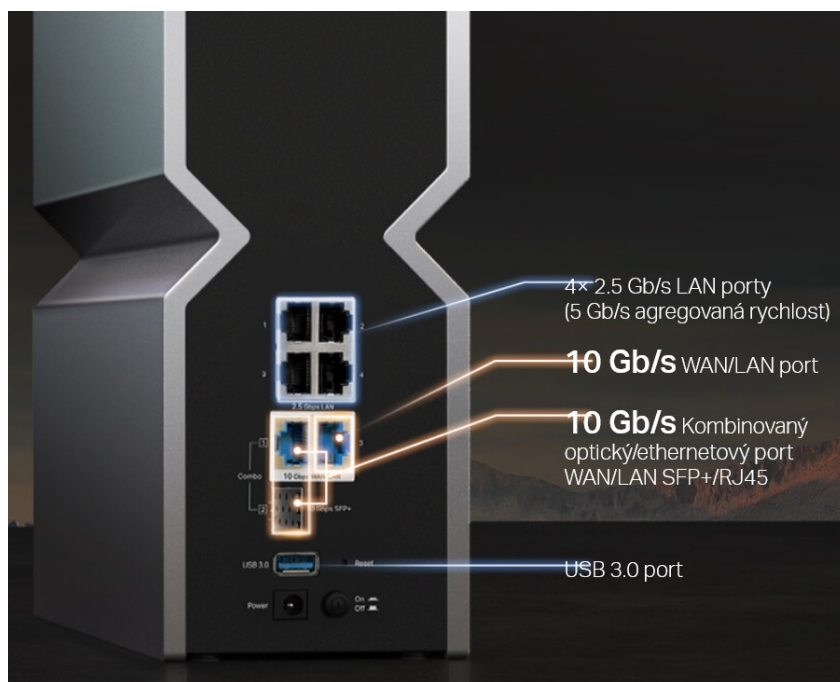

Popis

Router TP-Link Archer BE800 - 3 pásma pro náročnou práci i zábavu

Třípásmový Wi-Fi router TP-Link Archer BE800 s enormním výkonem, se kterým povýšíte vaši Wi-Fi síť na novou úroveň. Nabízí zlepšení po všech stránkách, ať už jde o propustnost, ochranu proti rušení nebo datové přenosy. Model **TP-Link Archer BE800** je navržen **pro náročný síťový provoz** - od práce s nástroji, on-line gamingu až po plynulé streamování digitálního obsahu ve kvalitě 8K.

V přední části je Wi-Fi router TP-Link Archer BE800 vybaven **LED displejem**, který zobrazuje čas, počasí, textové zprávy nebo emotikony. Samozřejmostí je také podpora **VPN klientů nebo serverů pro vzdálený přístup**.

- **Nový koncept Wi-Fi routerů** – Výkonná technologie Wi-Fi 7, bleskurychlé kabelové připojení, zcela nový design a LED displej.
- **Třípásmová Wi-Fi 7 síť s rychlostí 19 Gb/s** – Dopřejte si plynulé 4K/8K streamování, pohlcující AR/VR hraní a neuvěřitelně rychlé stahování.
- **Multi-Link Operation (MLO)** – Zvyšuje propustnost, snižuje latenci a zlepšuje spolehlivost nedávno vzniklých aplikací.
- **Rychlé porty** – 1× 10 Gb/s kombinovaný ethernetový/optický port WAN/LAN + 1× 10 Gb/s WAN/LAN port + 4× 2,5 Gb/s porty + 1× USB 3.0 port
- **Maximální pokrytí signálem** – Vlastní koncept pro optimalizaci Wi-Fi připojení a 8 optimálně umístěných antén spolu s technologií Beamforming zajišťují silnější a spolehlivější připojení.
- **Kompatibilní s EasyMesh** – Spolupracuje s routery a extendery EasyMesh a vytváří Wi-Fi mesh síť pro celoplošné pokrytí domácnosti.
- **TP-Link HomeShield** – Vylepšené zabezpečení, které chrání před nejnovějšími kybernetickými hrozbami.
- **Snadné používání** – Veškerá nastavení můžete pohodlně spravovat pomocí aplikace Tether a na LED displeji si prohlížet čas, počasí a další informace.
- **Skvělá kompatibilita** – Funguje se všemi generacemi a zařízeními Wi-Fi a všemi poskytovateli internetových služeb.