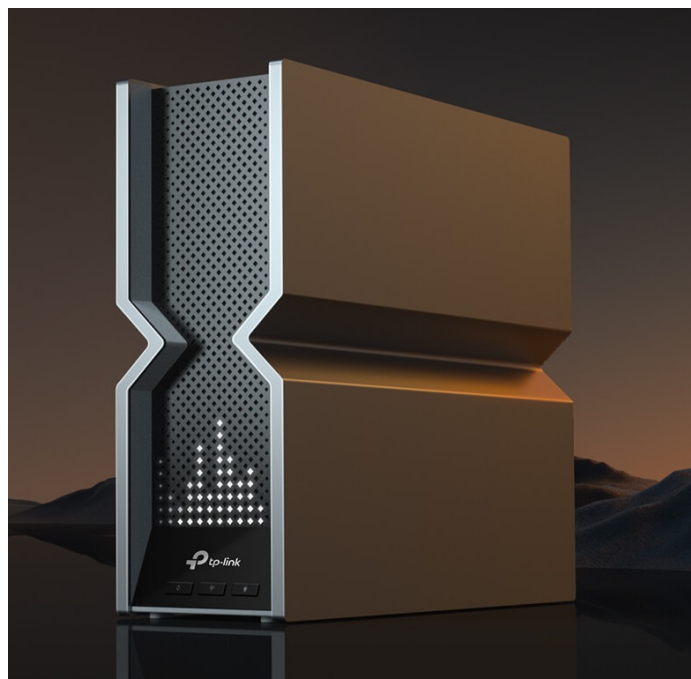

Popis

Router TP-Link Archer BE800 - 3 pásma pro náročnou práci i zábavu

Třípásmový Wi-Fi router TP-Link Archer BE800 s enormním výkonem, se kterým povýšíte vaši Wi-Fi síť na novou úroveň. Nabízí zlepšení po všech stránkách, ať už jde o propustnost, ochranu proti rušení nebo datové přenosy. Model **TP-Link Archer BE800** je navržen **pro náročný síťový provoz** - od práce s nástroji, on-line gamingu až po plynulé streamování digitálního obsahu ve kvalitě 8K.

V přední části je Wi-Fi router TP-Link Archer BE800 vybaven **LED displejem**, který zobrazuje čas, počasí, textové zprávy nebo emotikony. Samozřejmostí je také podpora **VPN klientů nebo serverů pro vzdálený přístup**.

- **Nový koncept Wi-Fi routerů** – Výkonná technologie Wi-Fi 7, bleskurychlé kabelové připojení, zcela nový design a LED displej.
- **Třípásmová Wi-Fi 7 síť s rychlostí 19 Gb/s** – Dopřejte si plynulé 4K/8K streamování, pohlcující AR/VR hraní a neuvěřitelně rychlé stahování.
- **Multi-Link Operation (MLO)** – Zvyšuje propustnost, snižuje latenci a zlepšuje spolehlivost nedávno vzniklých aplikací.
- **Rychlé porty** – 1× 10 Gb/s kombinovaný ethernetový/optický port WAN/LAN + 1× 10 Gb/s WAN/LAN port + 4× 2,5 Gb/s porty + 1× USB 3.0 port
- **Maximální pokrytí signálem** – Vlastní koncept pro optimalizaci Wi-Fi připojení a 8 optimálně umístěných antén spolu s technologií Beamforming zajišťují silnější a spolehlivější připojení.
- **Kompatibilní s EasyMesh** – Spolupracuje s routery a extendery EasyMesh a vytváří Wi-Fi mesh síť pro celoplošné pokrytí domácnosti.
- **TP-Link HomeShield** – Vylepšené zabezpečení, které chrání před nejnovějšími kybernetickými hrozbami.
- **Snadné používání** – Veškerá nastavení můžete pohodlně spravovat pomocí aplikace Tether a na LED displeji si prohlížet čas, počasí a další informace.
- **Skvělá kompatibilita** – Funguje se všemi generacemi a zařízeními Wi-Fi a všemi poskytovateli internetových služeb.