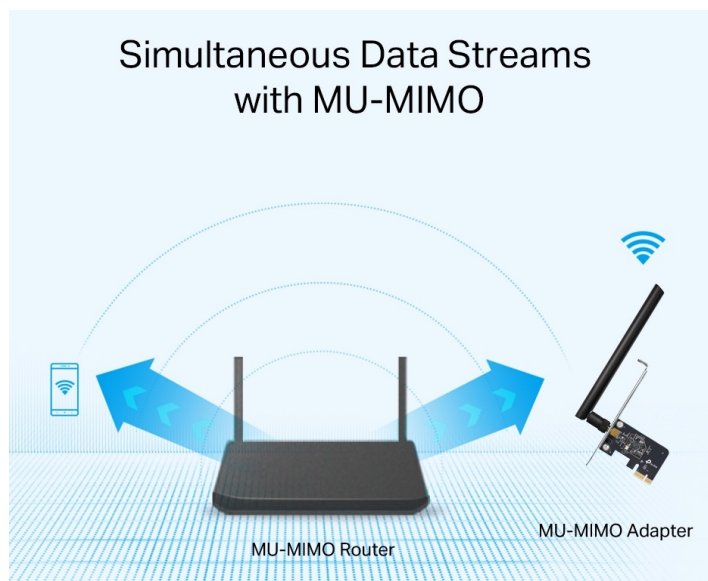

Adaptér TP-Link Archer T2E - pro efektivní využití Wi-Fi

Bezdrátový Wi-Fi adaptér TP-Link Archer T2E pro stolní počítač, který je navržen pro komplexní práci i zábavu v on-line světě. Nabízí **dvě samostatná pásma** pro stabilní a ničím nerušený příjem signálu. Uplatní se rovněž jako **Wi-Fi hotspot**, abyste připojení mohli sdílet s jinými WiFi zařízeními.

Díky **technologii MU-MIMO** adaptér TP-Link Archer T2E umožňuje bezproblémový datový souběh a lepší efektivitu sítě. Anténa se vyznačuje širším dosahem a s přehledem zajistí **silný signál pro plynulé 4K streamování a gaming**. Samozřejmostí je podpora moderních protokolů pro zabezpečení a ochranu před kyberhrozbami.