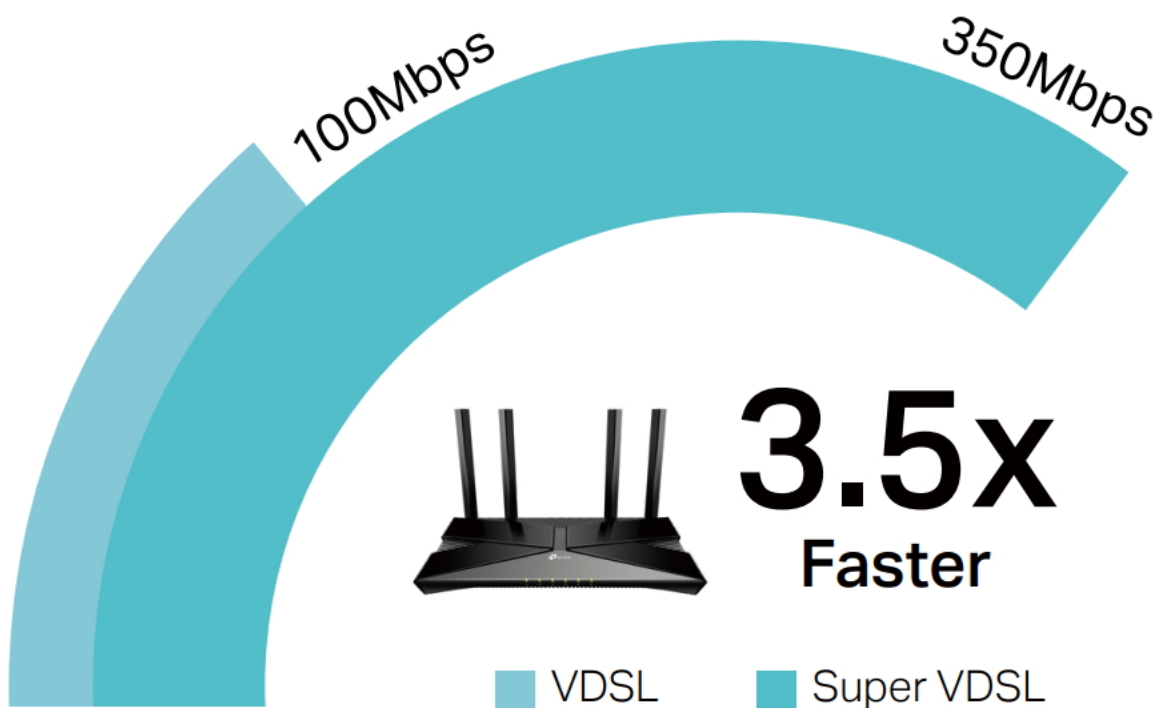

Rychlost **574 Mb/s v pásmu 2,4 GHz** plně postačuje pro každodenní surfování na internetu a posílání e-mailů, zatímco **1201 Mb/s v pásmu 5 GHz** již zajistí, že streamování filmů v HD rozlišení a hraní online her bude bez zadržování. Díky nejnovější technologii **VDSL2** dokáže router Archer VX1800v nabídnout ohromující rychlost přenosu dat přes širokopásmové připojení VDSL až **350 Mb/s**. Díky technologiím **OFDMA a MU-MIMO** umožňuje přenos odchozích i příchozích dat na několika zařízeních současně, dosahuje až 4× větší kapacity, výrazně zvyšuje přenosovou efektivitu zařízení a propustnost celé sítě. Do jeho gigabitového portu LAN/WAN lze připojit kabelový nebo optický modem a do portu **USB 2.0** například 3G/4G hardwarový klíč pro hlavní nebo záložní připojení k internetu.