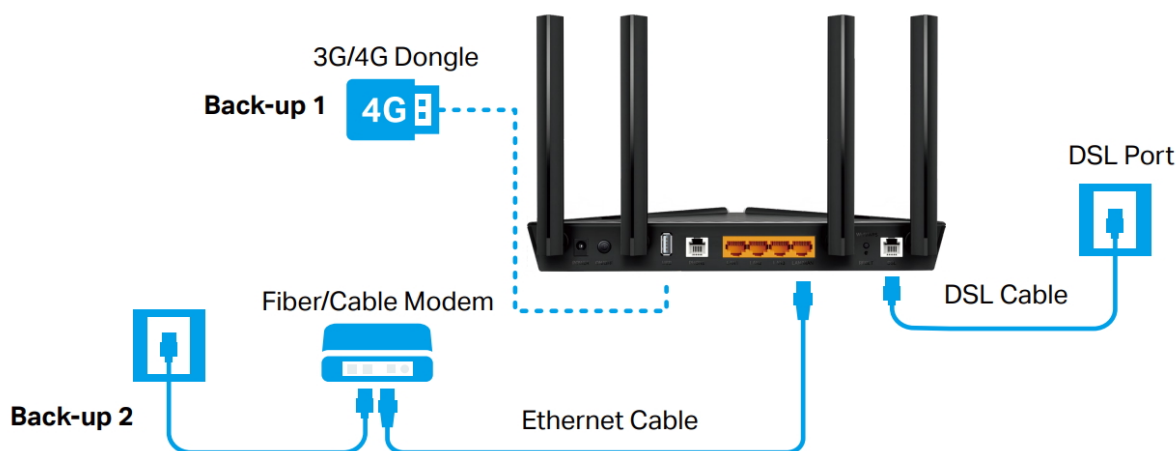

Zabezpečení WPA3

Bezpečnější šifrování hesla Wi-Fi a vylepšená ochrana proti útokům hrubou silou společně chrání vaši domácí Wi-Fi.

Rodičovská kontrola