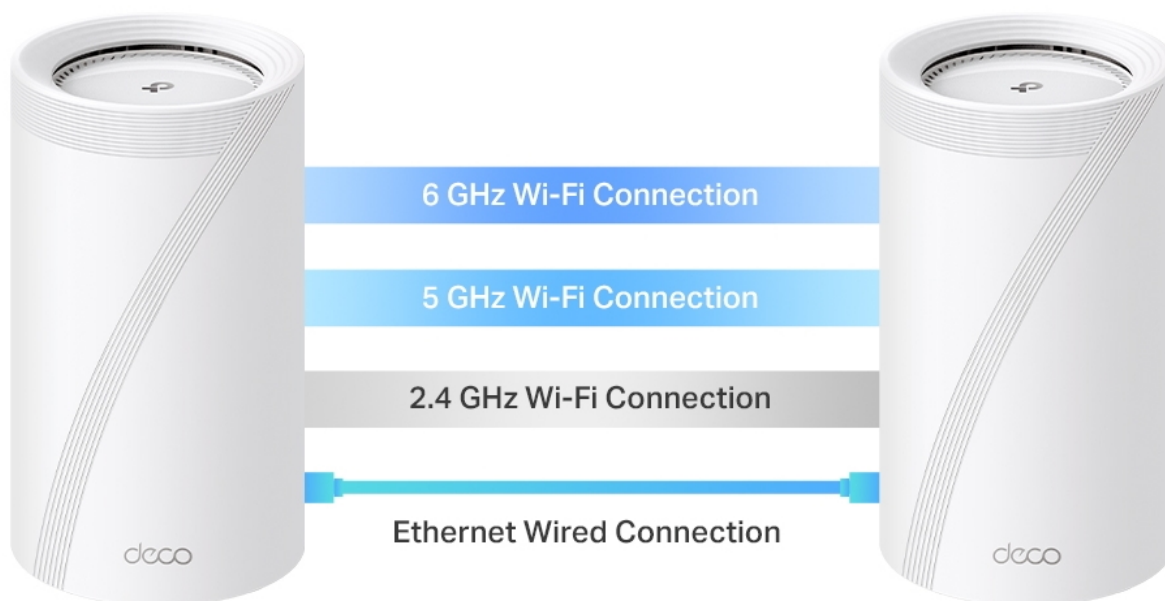

TP-Link Deco BE65 2 ks

Deco BE65 využívá systém více jednotek k dosažení bezproblémového celoplošného Wi-Fi pokrytí - **eliminuje slabé oblasti signálu** jednou provždy! Pro pokrytí menších oblastí může jednotka fungovat i samostatně. Díky pokročilé technologii **Deco Mesh** spolupracují jednotky na vytvoření jednotné sítě s jediným názvem sítě.

System jednotek Deco BE65 poskytuje rychlé a stabilní spojení rychlostí **až 9214 Mb/s** s podporou standardu **802.11be (Wi-Fi 7)** a je tak ideální pro pokrytí celé domácnosti bezdrátovým signálem (součástí balení jsou 2 jednotky). Mezi další výhody patří také **kompatibilita s hlasovým ovládáním Amazon Alexa a systémem Google Home**.

pohybovat okolo 2 Gb/s.

2.5 Gbps Wired Backhaul

4,600 sq. ft. | 2 Floors | 5 Bedrooms

Tested with 2×2 MLO-compatible clients

Rychlé 2,5 Gb/s kabelové připojení a USB 3.0

Čtyři porty s rychlostí 2,5 Gb/s přenášejí domácí internetové připojení na vyšší úroveň, přičemž kabelové připojení dosahuje až 2,5krát vyšších rychlostí než standardní gigabitový ethernetový port. Díky dalšímu portu USB 3.0 je zařízení Deco BE65 ideálním řešením pro budoucí rozšíření vaší domácí sítě.

Dokonalá páteřní síť: Robustnější a flexibilnější

Díky vlastní vyvinuté technologii dokáže zařízení Deco BE65 připojit bezdrátovou i kabelovou páteřní síť ke každé jednotce současně. Nejnovější technologie Wi-Fi 7 MLO navíc zvyšuje agregovanou rychlost datových přenosů u kombinovaného bezdrátového a kabelového připojení. Tím se výrazně zlepšuje celková propustnost a snižuje latence.