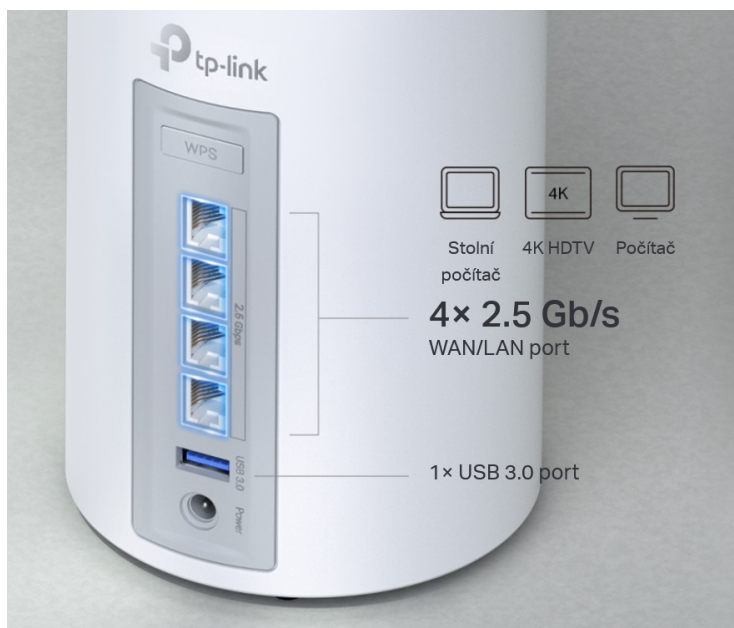

### TP-Link Deco BE65 - ať je Wi-Fi síť všude

Access point TP-Link Deco BE65 v provedení tzv. Mesh systému umožní **celoplošné pokrytí domácnosti Wi-Fi signálem**. Představuje zcela nové možnosti bezdrátové sítě, která staví na špičkové výkonu, propustnosti, ochraně proti rušení a v neposlední řadě také na vyšší efektivitě datových přenosů.