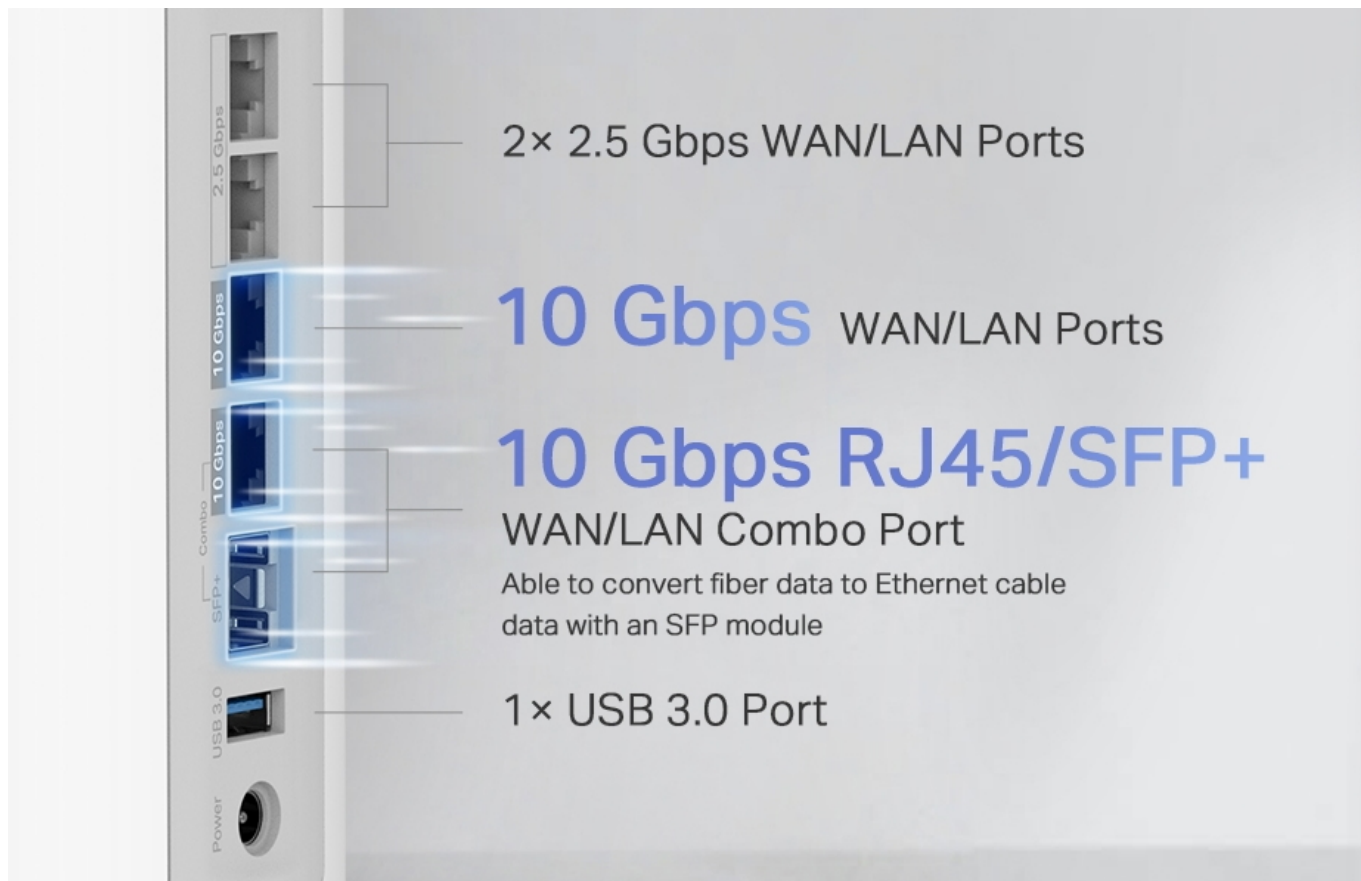

Seamless AI Roaming

TP-Link HomeShield

Multi-Link Operation

4K-QAM

- **Třípásmová Wi-Fi 19 Gb/s** - 12 streamů a přenosová rychlost 11 520 Mb/s (6 GHz) + 5760 Mb/s (5 GHz) + 1376 Mb/s (2,4 GHz) pro více než 200 připojených zařízení.
- **Multigigabitová síť** - 2x 10 Gbps WAN/LAN porty + 2x 2,5 Gbps porty zajišťují maximální flexibilitu a zvýšenou propustnost.
- **Multi-Link Operation (MLO)** - Současně posíláte a přijímáte data v různých pásmech a kanálech pro zvýšení propustnosti, snížení latence a zvýšení spolehlivosti.
- **320MHz kanály** - Zdvojnásobte šířku pásma pro mnohem více současných přenosů při nejvyšší možné rychlosti.
- **Systém Mesh s umělou inteligencí (AI)** - Sjednoťte domácí síť pod jedním názvem a heslem a současně získáte to nejlepší připojení při pohybu mezi jednotlivými místnostmi po domě.
- **TP-Link HomeShield** - Chrání vaši domácí síť díky vyspělým funkcím na ochranu sítě a zařízení IoT.
- **Nastavení snadné jako nikdy dříve** - Aplikace Deco vás provede nastavením krok za krokem.
- **Univerzální kompatibilita** - Zpětná kompatibilita se všemi generacemi Wi-Fi připojení a podpora všech poskytovatelů internetového připojení (ISP) a modemů.

### Bleskově rychlé Wi-Fi pro špičkový výkon

Vyzkoušejte špičkový třípásmový systém Whole Home Wi-Fi 7 Mesh s ohromující rychlostí až 19 Gb/s. Exkluzivní pásmo 6 GHz poskytuje výjimečnou šířku pásma a kanály bez přetížení vyhrazené pro vaše zařízení.

### Vynikající výkon kabelového připojení

Deco BE85 je vybaven dvěma 10G porty WAN/LAN - jedním portem RJ-45 a kombinovaným portem RJ-45/SFP+. Poskytuje tak flexibilní podporu pro optické i metalické připojení. Další porty 2,5 Gb/s a port USB 3.0 z něj činí ideální řešení pro zajištění vaší domácí sítě do budoucna.