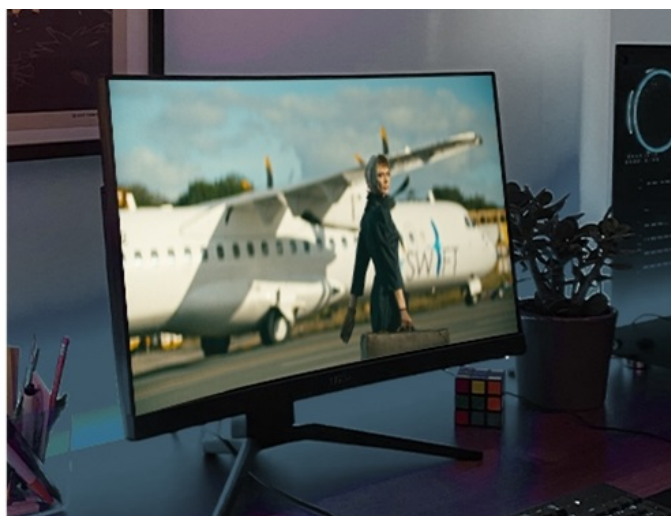

### TP-Link TX201 - užijte si super rychlost své sítě

Jednoportová síťová karta TP-Link TX201, se kterou dosáhnete ohromující **přenosové rychlosti standardu 2,5G sítě**. Jednotka si tak s přehledem poradí s náročnými úkoly a procesy, které vyžadují **velkou šířku pásma**. Uplatní se jak při přenosu dat, tak při práci s internetem. **Model TP-Link TX201** vám umožní vytvořit bleskurychlý přenosový kanál v domácnosti nebo osobní kanceláři.

Lag-Free Gaming

4K Streaming

V rámci lokální sítě budou vaše pracovní stanice a další zařízení sdílet data během okamžiku. Díky **přenosovou rychlosti až 2,5 Gb/s** je adaptér ideální pro náročnou práci, on-line hraní her i nerušené streamování po síti. **Technologie 2,5G Base-T** nabízí zpětnou kompatibilitu s dalšími přenosovými rychlostmi, a tak je ideální pro udržení stávající sítě, ale především k její modernizaci a vylepšení.