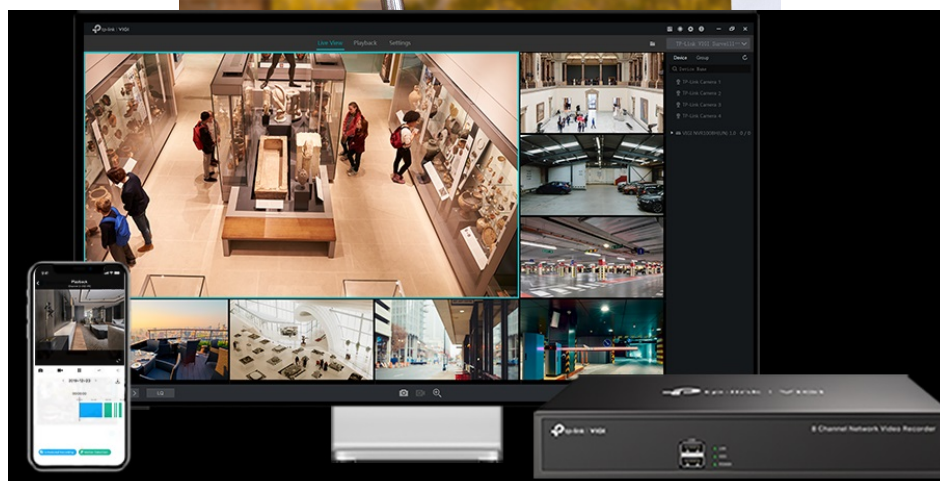

Ušetříte: **163 Kč**

Kód zboží: TPLVIC0029

Part No.: VIGI C220I(2.8mm)

Záruka: 24 měs.

Stav: Nové zboží

Popis

TP-Link VIGI C220I - bezpečnost v dome balení

Kompaktní IP kamera TP-Link VIGI C220I pro zabezpečení venkovního prostoru. Nabízí **vyšší rozlišení 2 Mpx**, díky čemuž zachytí ostrý obraz s potřebnými detaily. Uplatní se nejenom **při rozpoznávání osob, ale také vozidel**. Robustní konstrukce s pevným krytem splňuje **stupeň krytí IK10 a IP67**, čímž zajišťuje odolnost proti vandalismu i nepříznivým vnějším podmínkám.

Integrované čipy využívají **algoritmy umělé inteligence** a efektivně tak rozliší lidské postavy nebo auta od jiných objektů.

Pokročilé detekce pak umožní rozpoznat například narušení oblasti, odstranění předmětu, překročení hranice nebo třeba neoprávněnou manipulaci s kamerou. Samozřejmostí je také podpora **mobilní aplikace TP-Link VIGI**, abyste dění mohli sledovat kdykoli a kdekoli skrze displej smartphonu.

TP-Link VIGI C220I 2,8 mm

2megapixelová IP kamera typu **domo** nabízí snímač **1/3" CMOS** s rozlišením **1920 x 1080** obrazových bodů, **citlivost 0,1 lux (barevně)** a podporu **DWDR**. Připojení lze jednoduše realizovat pomocí **RJ-45** portu. Díky **aplikaci TP-Link VIGI** lze sledovat dění **24 hodin denně, 7 dní v týdnu** odkudkoli skrze váš smartphone. Spolehlivý systém nočního vidění zajišťuje, že kamera funguje dobře i za špatných světelných podmínek a zaznamenává dění pro budoucí kontrolu. Napájení je zajištěno pomocí PoE.