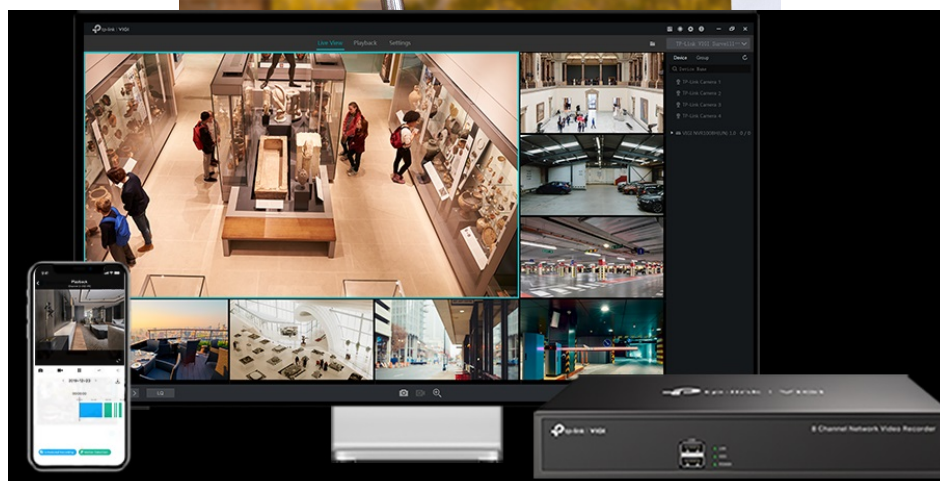

### TP-Link VIGI C220I - bezpečnost v dome balení

**Kompaktní IP kamera TP-Link VIGI C220I** pro zabezpečení venkovního prostoru. Nabízí **vyšší rozlišení 2 Mpx**, díky čemuž zachytí ostrý obraz s potřebnými detaily. Uplatní se nejenom **při rozpoznávání osob, ale také vozidel**. Robustní konstrukce s pevným krytem splňuje **stupeň krytí IK10 a IP67**, čímž zajišťuje odolnost proti vandalismu i nepříznivým vnějším podmínkám.

Integrované čipy využívají **algoritmy umělé inteligence** a efektivně tak rozliší lidské postavy nebo auta od jiných objektů.

**Pokročilé detekce** pak umožní rozpoznat například narušení oblasti, odstranění předmětu, překročení hranice nebo třeba neoprávněnou manipulaci s kamerou. Samozřejmostí je také podpora **mobilní aplikace TP-Link VIGI**, abyste dění mohli sledovat kdykoli a kdekoli skrze displej smartphonu.

### TP-Link VIGI C220I 4 mm

**2megapixelová IP** kamera typu **domo** nabízí snímač **1/3" CMOS** s rozlišením **1920 x 1080** obrazových bodů, **citlivost 0,1 lux (barevně)** a podporu **DWDR**. Připojení lze jednoduše realizovat pomocí **RJ-45** portu. Díky **aplikaci TP-Link VIGI** lze sledovat dění **24 hodin denně, 7 dní v týdnu** odkudkoli skrze váš smartphone. Spolehlivý systém nočního vidění zajišťuje, že kamera funguje dobře i za špatných světelných podmínek a zaznamenává dění pro budoucí kontrolu. Napájení je zajištěno pomocí PoE.