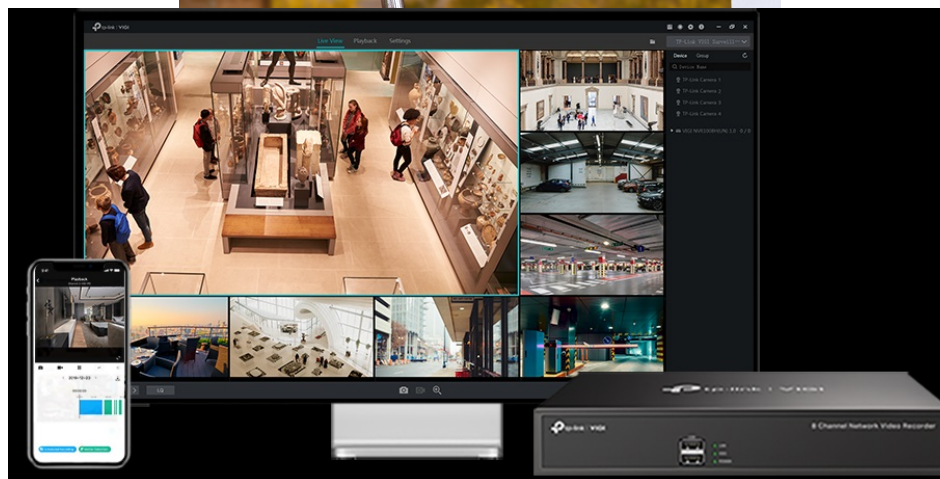

Integrované čipy využívají **algoritmy umělé inteligence** a efektivně tak rozliší lidské postavy nebo auta od jiných objektů. **Pokročilé detekce** pak umožní rozpoznat například narušení oblasti, odstranění předmětu, překročení hranice nebo třeba

neoprávněnou manipulaci s kamerou. Samozřejmostí je také podpora **mobilní aplikace TP-Link VIGI**, abyste dění mohli sledovat kdykoli a kdekoli skrze displej smartphonu.

TP-Link VIGI C230I 2,8 mm

3megapixelová IP kamera typu **domo** nabízí snímač **1/2,8" CMOS** s rozlišením **2304 x 1296** obrazových bodů, **citlivost 0,1 lux (barevně)** a podporu **DWDR**. Připojení lze jednoduše realizovat pomocí **RJ-45** portu. Díky **aplikaci TP-Link VIGI** lze sledovat dění **24 hodin denně, 7 dní v týdnu** odkudkoli skrze váš smartphone. Spolehlivý systém nočního vidění zajišťuje, že kamera funguje dobře i za špatných světelných podmínek a zaznamenává dění pro budoucí kontrolu. Dva způsoby napájení vám poskytnou nejen větší pohodlí, ale také mimořádně usnadní zapojení.