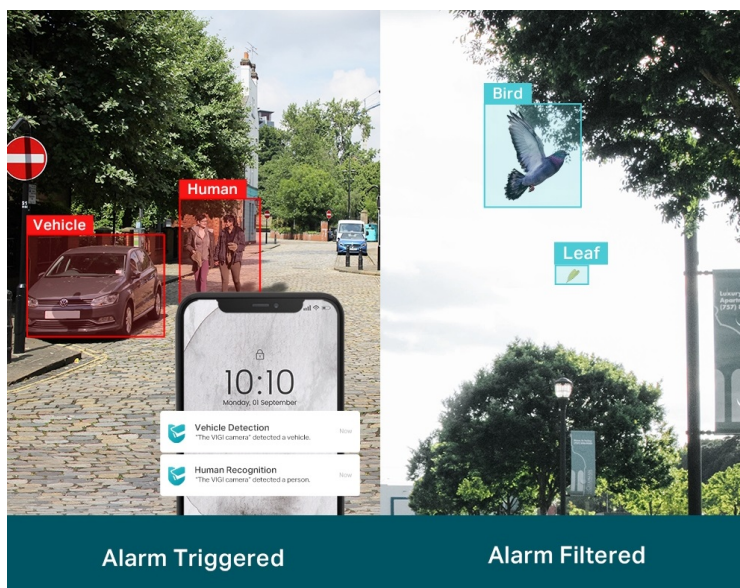

### TP-Link VIGI C320L - venkovní zabezpečení v provedení bullet

Venkovní IP kamera TP-Link VIGI C320L typu bullet, která nabízí vysoké rozlišení 2 Mpx. Díky tomu zachytí ostrý obraz s některými jemnějšími detaily. Vzhledem k **odolné konstrukci s certifikací IP67** je vhodná pro dohled nad venkovními prostory rodinných domů, okolí firem, staveb apod. Uplatní se nejenom při **rozpoznávání osob, ale také vozidel**.

Integrované čipy využívají **algoritmy umělé inteligence** a efektivně tak rozliší lidské postavy nebo auta od jiných objektů. **Pokročilé detekce** pak umožní rozpoznat například narušení oblasti, odstranění předmětu, překročení hranice nebo třeba neoprávněnou manipulaci s kamerou. Samozřejmostí je také **podpora mobilní aplikace TP-Link VIGI**, abyste dění mohli sledovat kdykoli a kdekoli skrze displej smartphonu.

- **Rozlišení 2 Mpx:** Více než dost pixelů pro zachycení některých diskrétnějších detailů.
- **Rozlišení osob a vozidel:** Rozlišuje lidi a vozidla od ostatních objektů, takže dostáváte přesnější oznámení o událostech.
- **Inteligentní detekce:** Přijímejte oznámení a kontrolujte kanály, když někdo překročí hranici, vstoupí do nastavené oblasti, překáží kameře nebo odstraní/opustí objekty.
- **Chytré vylepšení videa:** Profesionální technologie VIGI zpracovávají videa a výrazně zlepšují jejich kvalitu, která je pro vaše sledování zásadní, včetně Smart IR, WDR, 3D DNR a nočního vidění.
- **H.265+:** Kamera přenáší komprimovaný křišťálově čistý obraz, aniž by využívala další šířku pásma, a šetří tak místo na disku, snižuje zatížení sítě a náklady na monitorování - to vše bez snížení kvality obrazu.
- **Voděodolnost:** Spolehlivé krytí IP67 pro stabilní venkovní provoz.
- **PoE:** Snadno připojte a napájejte kameru s PoE pomocí jednoho kabelu RJ-45, který přenáší data i napájení. Není