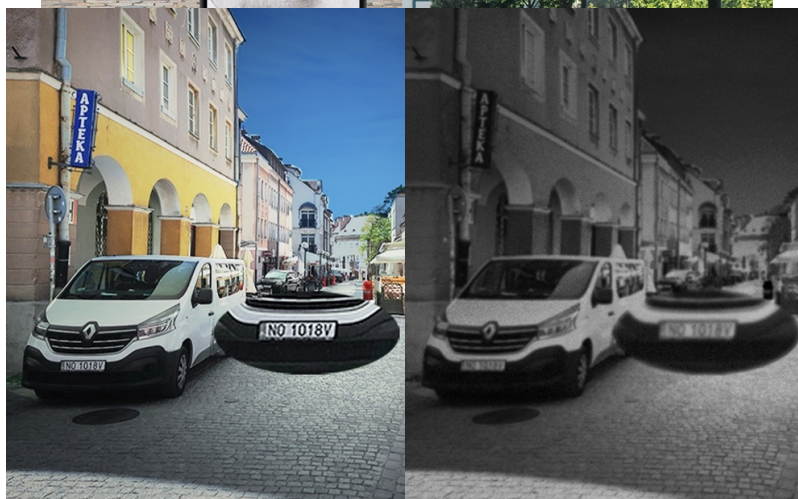

Ušetříte: **193 Kč**

Kód zboží: TPLVIC0042

Part No.: VIGI C350(4mm)

Záruka: 24 měs.

Stav: Nové zboží

Popis

TP-Link VIGI C350 - dbá na ochranu ve dne i v noci

Venkovní IP kamera TP-Link VIGI C350 pro zabezpečení a monitoring v režimu 24/7. Produkuje obraz ve vysokém rozlišení, s barevnými detaily ve dne i v noci. Kamera disponuje **plnobarevným viděním a rozlišením 5 Mpx**. Výsledný obraz zpracovává pokročilá technologie ViGi, takže kamera vše zachytí jasně, čistě a zřetelně identifikuje veškeré potřebné objekty.

Integrované čipy s umělou inteligencí efektivně **rozpoznávají osoby a vozidla**, současně filtrují například přelet ptáků nebo listů. Pravidla pro spuštění **alarmu a notifikace** si můžete přizpůsobit podle vlastních požadavků a zachytit celou škálu nestandardních událostí.

Následná **obousměrná komunikace** a podpora **aplikace TP-Link VIGI** vám umožní okamžitě reagovat a mít každou událost pod kontrolou. Pro venkovní použití je **kamera TP-Link VIGI C350** zhotovena z kvalitních materiálů. **Konstrukce se stupněm krytí IP6** zajišťuje voděodolnost a ochranu ve vnějších podmínkách.