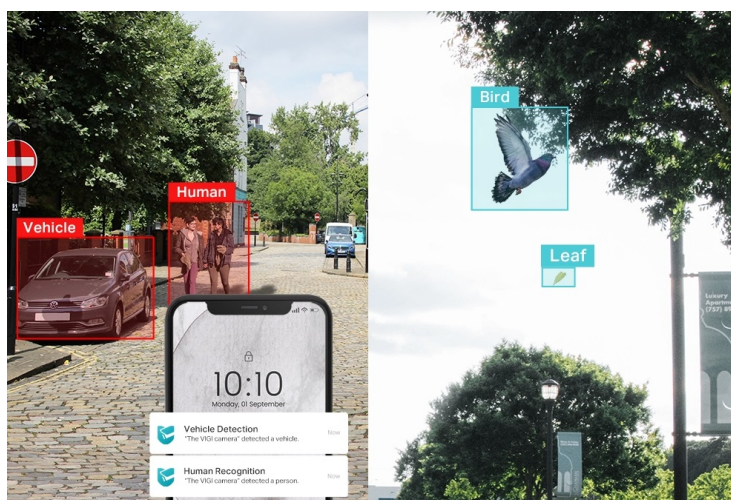

Ušetříte: **193 Kč**

Kód zboží: TPLVIC0042

Part No.: VIGI C350(4mm)

Záruka: 24 měs.

Stav: Nové zboží

Popis

TP-Link VIGI C350 - dbá na ochranu ve dne i v noci

Venkovní IP kamera TP-Link VIGI C350 pro zabezpečení a monitoring v režimu 24/7. Produkuje obraz ve vysokém rozlišení, s barevnými detaily ve dne i v noci. Kamera disponuje **plnobarevným viděním a rozlišením 5 Mpx**. Výsledný obraz zpracovává pokročilá technologie ViGi, takže kamera vše zachytí jasně, čistě a zřetelně identifikuje veškeré potřebné objekty.

Integrované čipy s umělou inteligencí efektivně **rozpoznávají osoby a vozidla**, současně filtrují například přelet ptáků nebo listů. Pravidla pro spuštění **alarmu a notifikace** si můžete přizpůsobit podle vlastních požadavků a zachytit celou škálu nestandardních událostí.

Následná **obousměrná komunikace** a podpora **aplikace TP-Link VIGI** vám umožní okamžitě reagovat a mít každou událost pod kontrolou. Pro venkovní použití je **kamera TP-Link VIGI C350** zhotovena z kvalitních materiálů. **Konstrukce se stupněm krytí IP6** zajišťuje voděodolnost a ochranu ve vnějších podmínkách.

- **Vysoké rozlišení 5 Mpx:** Více než dostatečný počet pixelů pro zachycení i těch nejjednodušších detailů.
- **24h Full-Color:** Díky objektivu s velkou clonou, vysoce citlivému snímači a připojeným doplňkovým světlům získáte nepřetržité barevné detaily i v černočerných podmínkách.
- **Klasifikace lidí a vozidel:** Rozlišuje lidi a vozidla od ostatních objektů, takže dostáváte přesnější oznámení o událostech.