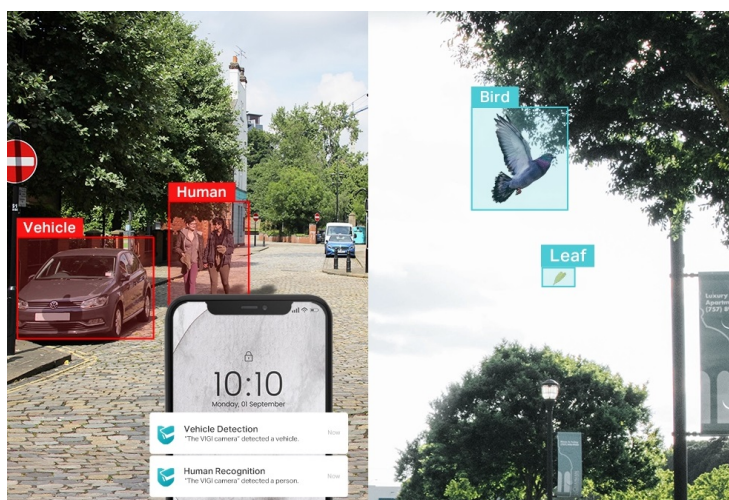

### TP-Link VIGI C350 - dbá na ochranu ve dne i v noci

Venkovní IP kamera TP-Link VIGI C350 pro zabezpečení a monitoring v režimu 24/7. Produkuje obraz ve vysokém rozlišení, s barevnými detaily ve dne i v noci. Kamera disponuje **plnobarevným viděním a rozlišením 5 Mpx**. Výsledný obraz zpracovává pokročilá technologie ViGi, takže kamera vše zachytí jasně, čistě a zřetelně identifikuje veškeré potřebné objekty.

Integrované čipy s umělou inteligencí efektivně **rozpoznávají osoby a vozidla**, současně filtrují například přelet ptáků nebo listů. Pravidla pro spuštění **alarmu a notifikace** si můžete přizpůsobit podle vlastních požadavků a zachytit celou škálu nestandardních událostí.