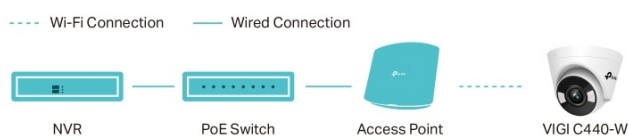

Popis

TP-Link VIGI C440-W - dohlíží na bezpečnost ve dne v noci

IP kamera TP-Link VIGI C440-W s plnobarevným nočním viděním, která se postará o zabezpečení prostoru. Disponuje snímačem CMOS, který zachycuje obraz ve vysokém rozlišení, a je ideální pro nepřetržitý monitoring ve dne i v noci. Model **TP-Link VIGI C440-W** podporuje maximální **rozlišení 4 Mpx** a sledování okolí v barvách. Díky **podpoře bezdrátového připojení** je konektivita rychlá a jednoduchá všude, kde je pokrytí Wi-Fi signálem.

Remote Monitoring

Smart Video
Coding

ONVIF Ensures
Compatibility

Kamera TP-Link VIGI C440-W nabízí **funkce inteligentní detekce**, a kromě zachycení pohybu vás upozorní také na narušení prostoru, překročení linie nebo na záměrně zablokování zorného pole. O veškerých aktivitách a událostech, které nastanou, jste okamžitě informováni na své mobilní zařízení. Ve spojení se **zabudovaným mikrofonom a reproduktorem** můžete také ihned náležitě reagovat formou **obousměrné komunikace**.

TP-Link VIGI C440-W 4 mm

4megapixelová IP kamera typu **turret** nabízí snímač **1/3" CMOS** s rozlišením **2560 × 1440** obrazových bodů a podporu **DWDR**. Připojení lze jednoduše realizovat pomocí **RJ-45 portu**, nebo bezdrátově skrze **Wi-Fi**. Díky **aplikaci TP-Link VIGI** lze sledovat dění **24 hodin denně, 7 dní v týdnu** odkudkoli skrze váš smartphone. Spolehlivý systém nočního vidění

Úhel záběru: 80° horizontálně, 43,2° vertikálně, 94,2° diagonálně

Rozhraní a protokoly:

Rozhraní: 1× RJ-45, Wi-Fi

Video komprese: H.265+, H.265, H.264+, H.264

Slot paměťových karet: ano, microSD (max. 256 GB)