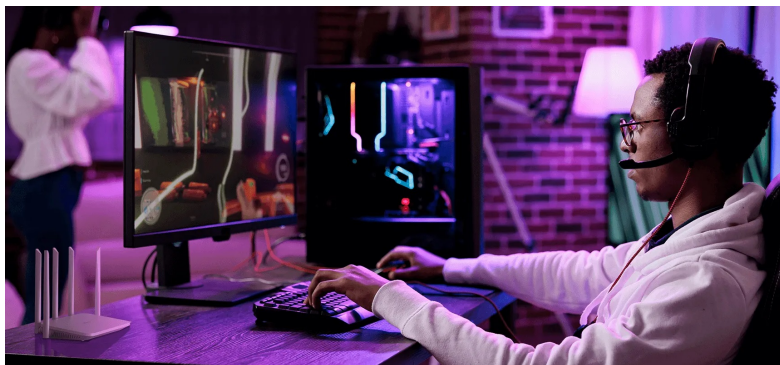

Popis

Imou HX21 - užívejte si svoji Wi-Fi síť naplno

Dopřejte si rychlou síť Wi-Fi s routerem Imou HX21. Model využívá **technologie Wi-Fi 6**, která zvyšuje rychlost přenosu a umožní vám ničím nerušené živé **streamování v rozlišení 4K nebo 8K** či nekompromisní **on-line gaming**. Pro streamování dat využívá **router Imou HR12G** specifický kanál, který zabraňuje ztrátě kvality a rychlosti v místech s velkou hustotou Wi-Fi signálů. Výsledkem tak je plynulé monitorování a optimální přenos.

Snadnou správu domácí Wi-Fi sítě zvládnete pomocí **aplikace Imou Life** klidně i na dálku. Umožní vám konfiguraci sítě, vytvoření Wi-Fi pro hosty, spolupráci s **IPTV** nebo využití funkce rodičovské kontroly. Standard **Wi-Fi 6** pracuje s **technologíí OFDMA**, která zvyšuje efektivitu sítě z hlediska její výtěžnosti. V praxi tak může více uživatelů využívat síť ke specifickým činnostem – od nakupování na internetu až po hraní 3D her.