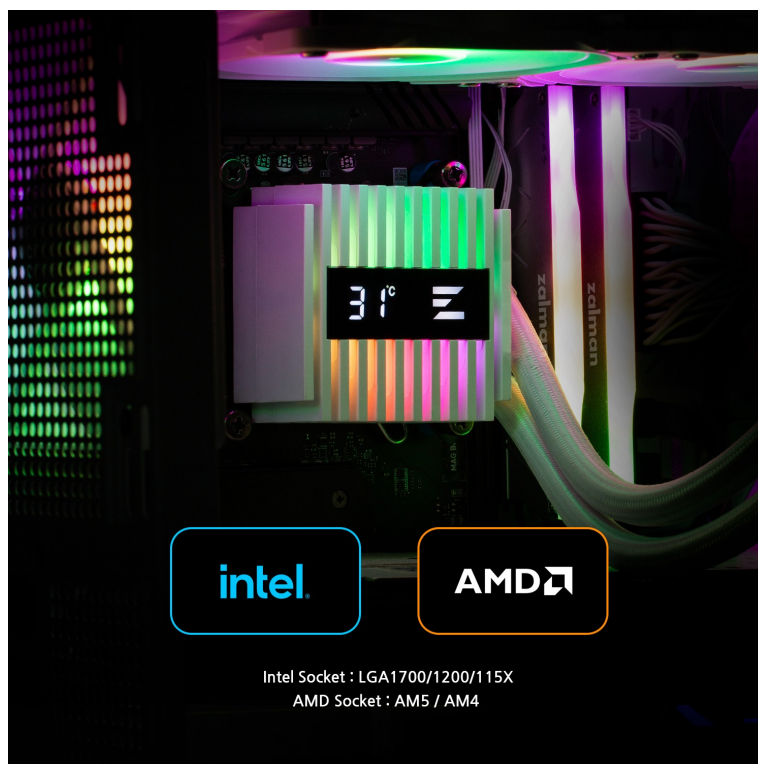

Ušetříte: **256 Kč**

Kód zboží: CHLZAL00272

Part No.: ALPHA2 A24 White

Záruka: 24 měs.

Stav: Nové zboží

Popis

ZALMAN ALPHA2 A24 - výkonný bojovník s teplem

Vodní chladič **ZALMAN ALPHA2 A24** pro chlazení moderních **procesorů AMD Ryzen a Intel**. Pokročilý design pumpy s **RGB osvětlením** dodá sestavě stylový vzhled. Výkonné čerpadlo pak podporuje účinné chlazení při zachování nízké hladiny hluku. Funkce **Alpha2 AIO** vám umožní skrze displej jednoduše monitorovat teplotu v reálném čase.

Hlava pumpy je otočná v plném rozsahu, což vám umožní snadné nastavení a montáž radiátoru do požadované polohy. Ventilátor se pyšní unikátním **designem lopatek Shark fin**, což přispívá k minimálnímu odporu proudícího vzduchu a efektivnímu chlazení.

ZALMAN ALPHA2 A24 bílý

Vodní chladič určený pro chlazení široké škály procesorů. Vyznačuje se vysokou kvalitou, výkonem a spolehlivostí. Disponuje **dvěma 120 mm** velkými ventilátory s **ARGB podsvícením**. Odolné opletené hadice zaručují díky dostatečně širokému průměru **plynulý průtok** chladicí kapaliny. Chladič je dodáván se speciální **teplovodivou pastou ZM-STC10** pro maximální odvod generovaného tepla.