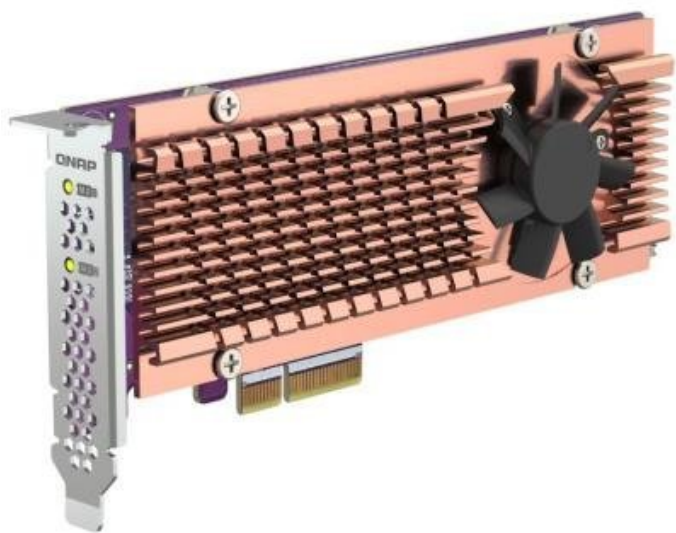

QNAP QM2-2P-344A

Cena celkem:	4 990 Kč (bez DPH: 4 124 Kč)
Kód zboží:	NASQNP1156
Part No.:	QM2-2P-344A
Záruka:	24 měs.
Stav:	Nové zboží

Popis

QNAP QM2-2P-344A

Interní **PCIe karta** umožňuje **přidat dva M.2 SSD** disky pro zvýšení úložné kapacity vašeho počítače/pracovní stanice se systémem Windows/Linux. Tepelné snímače umožňují sledování teploty M.2 SSD v reálném čase. Tichý chladič (chladič a inteligentní ventilátor) minimalizuje rizika spojená s přehříváním a udržuje konstantně vysoký výkon.

Součástí balení je nízkoprofilový plochý držák a držák s úplnou výškou.

ZÁKLADNÍ SPECIFIKACE

Rozhraní: PCIe 3.0 x4

Konektory: 2x M.2

Podporované formáty SSD: M.2 PCIe NVMe 2280, 22110

Kompatibilita:

2šachtové NAS

TS-251D, TS-253B, TS-253Be, TS-264

4šachtové NAS

TS-431XU, TS-431XU-RP, TS-432PXU, TS-432PXU-RP, TS-453B, TS-453Be, TS-453BU, TS-453BU-RP, TS-463U, TS-463U-RP, TS-463XU, TS-463XU-RP, TS-464, TS-464U, TS-464U-RP, TS-473, TS-473A, TVS-463, TVS-472XT, TVS-473, TVS-473e, TVS-h474

6šachtové NAS

TS-653B, TS-664, TS-673, TS-673A, TS-677, TS-AI642, TS-h686, TVS-663, TVS-672XT, TVS-673, TVS-673e, TVS-675, TVS-682, TVS-682T, TVS-h674, TVS-h674T

8šachtové NAS

TS-831XU, TS-831XU-RP, TS-832PX, TS-832PXU, TS-832PXU-RP, TS-853BU, TS-853BU-RP, TS-855eU, TS-855eU-RP, TS-855X, TS-863U, TS-863U-RP, TS-863XU, TS-863XU-RP, TS-864eU, TS-864eU-RP, TS-873, TS-873A, TS-873AeU, TS-873AeU-RP, TS-873AU, TS-873AU-RP, TS-873U, TS-873U-RP, TS-877, TS-877XU, TS-877XU-RP, TS-883XU, TS-883XU-RP, TS-EC880 Pro, TS-EC880U, TS-h886, TVS-863, TVS-863+, TVS-872XT, TVS-872XU, TVS-872XU-RP, TVS-873, TVS-873e, TVS-882, TVS-882BR,