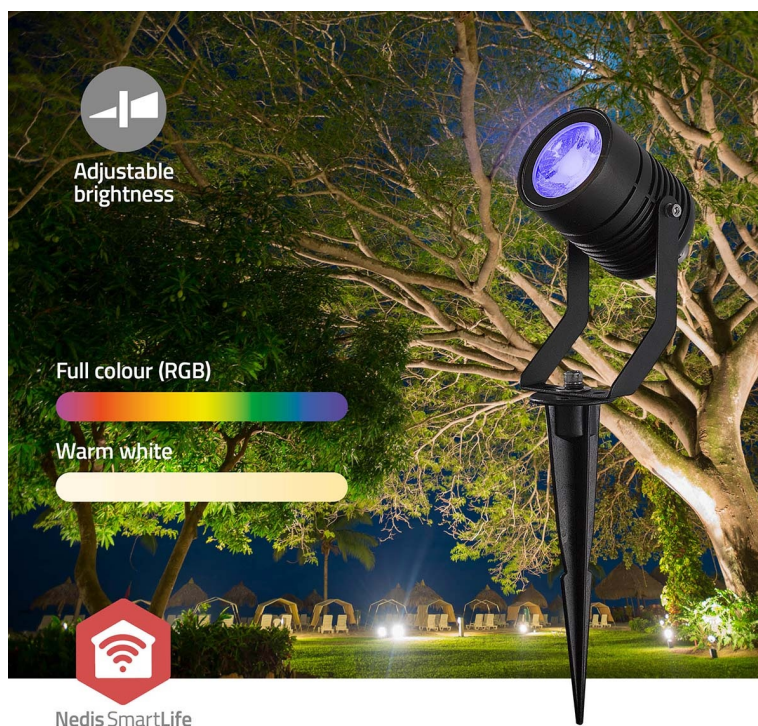

Popis

Nedis ZBLOW10RGBW - chytré bodové světlo s chytrým ovládáním

Trojice světel Nedis ZBLOW10RGBW představuje perfektně řešení pro osvětlení veovního prostoru v rámci vaší chytré domácnosti. Tato bodová světla jsou navržena s ohledem na **výkon i odolnost** díky vsazení do hliníkového pouzdra. Podporuje **barevné RGB osvětlení**, s pomocí kterého vykouzlíte požadovanou atmosféru podél cesty, na dvoře, zahradě či jiném venkovním prostoru.

Skrze **protokol Zigbee** můžete snadno integrovat všechna svítidla do jedné sítě a využívat jejich výkon na maximum. **Bodová světla Nedis ZBLOW10RGBW** se vyznačují nízkou spotřebou energie a snižují tak tlak na vaši peněženku. Pomocí **aplikace Nedis Smartlife** máte nad osvětlením vždy plnou kontrolu. Skrze smartphone například upravíte jas, nastavíte časové plány apod. Nechybí ani **podpora hlasových asistentů Amazon Alexa a Google Home**.

90lm

2700K + RGB

55°

Beam angle

3W

RGB / Warm White

IP65

Fully waterproof

3x

Set of 3 pcs

Nedis ZBLOW10RGBW

Sada tří chytrých **venkovních bodových LED svítidel** s elegantním designem a pokročilými funkcemi je dokonalým doplňkem pro zahradu či příjezdovou cestu. Nabízí možnost výběru mezi **teplým bílým světlem** nebo živými barvami **RGB**. Svítidlo lze pomocí technologie **Wi-Fi** propojit s aplikací **Nedis SmartLife** v chytrém telefonu a dálkově tak ovládat **jas a barvy** dle vašich potřeb. S funkcí plánování můžete také pohodlně nastavit **časové plány**. Protokol **Zigbee** umožňuje připojit více zařízení v rámci jedné sítě. Integrací různých světel kompatibilních se Zigbee můžete vytvořit synchronizovaný zážitek z osvětlení v celé venkovní oblasti. Samozřejmostí už je podpora **hlasového ovládání** pomocí Amazon Alexa nebo Google Home.