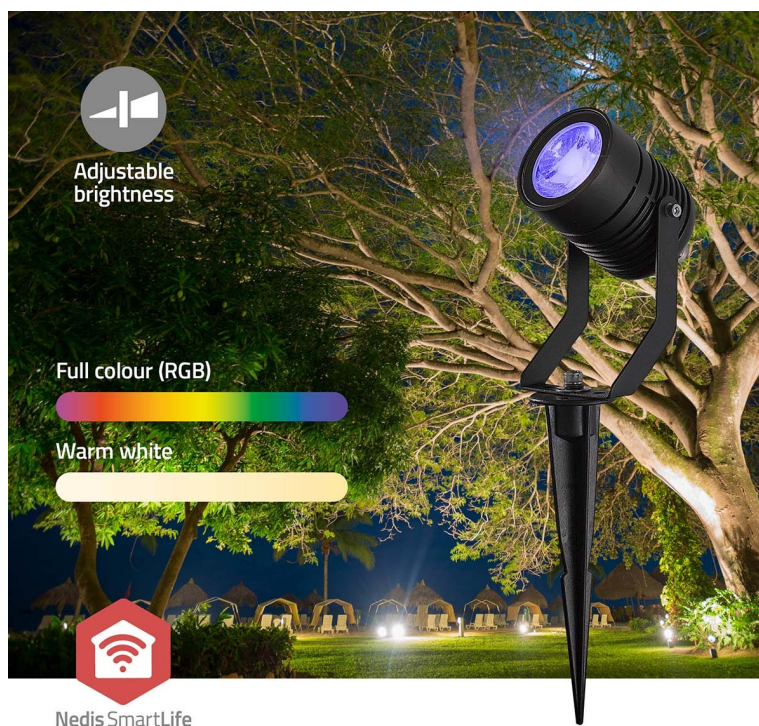

Popis

Nedis ZBLOW10RGBW - chytré bodové světlo s chytrým ovládáním

Trojice světel Nedis ZBLOW10RGBW představuje perfektně řešení pro osvětlení veovního prostoru v rámci vaší chytré domácnosti. Tato bodová světla jsou navržena s ohledem na **výkon i odolnost** díky vsazení do hliníkového pouzdra. Podporuje **barevné RGB osvětlení**, s pomocí kterého vykouzlíte požadovanou atmosféru podél cesty, na dvoře, zahradě či jiném venkovním prostoru.

Skrze **protokol Zigbee** můžete snadno integrovat všechna svítidla do jedné sítě a využívat jejich výkon na maximum. **Bodová světla Nedis ZBLOW10RGBW** se vyznačují nízkou spotřebou energie a snižují tak tlak na vaši peněženku. Pomocí **aplikace Nedis Smartlife** máte nad osvětlením vždy plnou kontrolu. Skrze smartphone například upravíte jas, nastavíte časové plány apod. Nechybí ani **podpora hlasových asistentů Amazon Alexa a Google Home**.

90lm

2700K + RGB

55°

Beam angle

3W

RGB / Warm White

IP65

Fully waterproof

3x

Set of 3 pcs

Nedis ZBLOW10RGBW

Sada tří chytrých **venkovních bodových LED svítidel** s elegantním designem a pokročilými funkcemi je dokonalým doplňkem pro zahradu či příjezdovou cestu. Nabízí možnost výběru mezi **teplým bílým světlem** nebo živými barvami **RGB**. Svítidlo lze pomocí technologie **Wi-Fi** propojit s aplikací **Nedis SmartLife** v chytrém telefonu a dálkově tak ovládat **jas a barvy** dle vašich potřeb. S funkcí plánování můžete také pohodlně nastavit **časové plány**. Protokol **Zigbee** umožňuje připojit více zařízení v rámci jedné sítě. Integrací různých světel kompatibilních se Zigbee můžete vytvořit synchronizovaný zážitek z osvětlení v celé venkovní oblasti. Samozřejmostí už je podpora **hlasového ovládání** pomocí Amazon Alexa nebo Google Home.