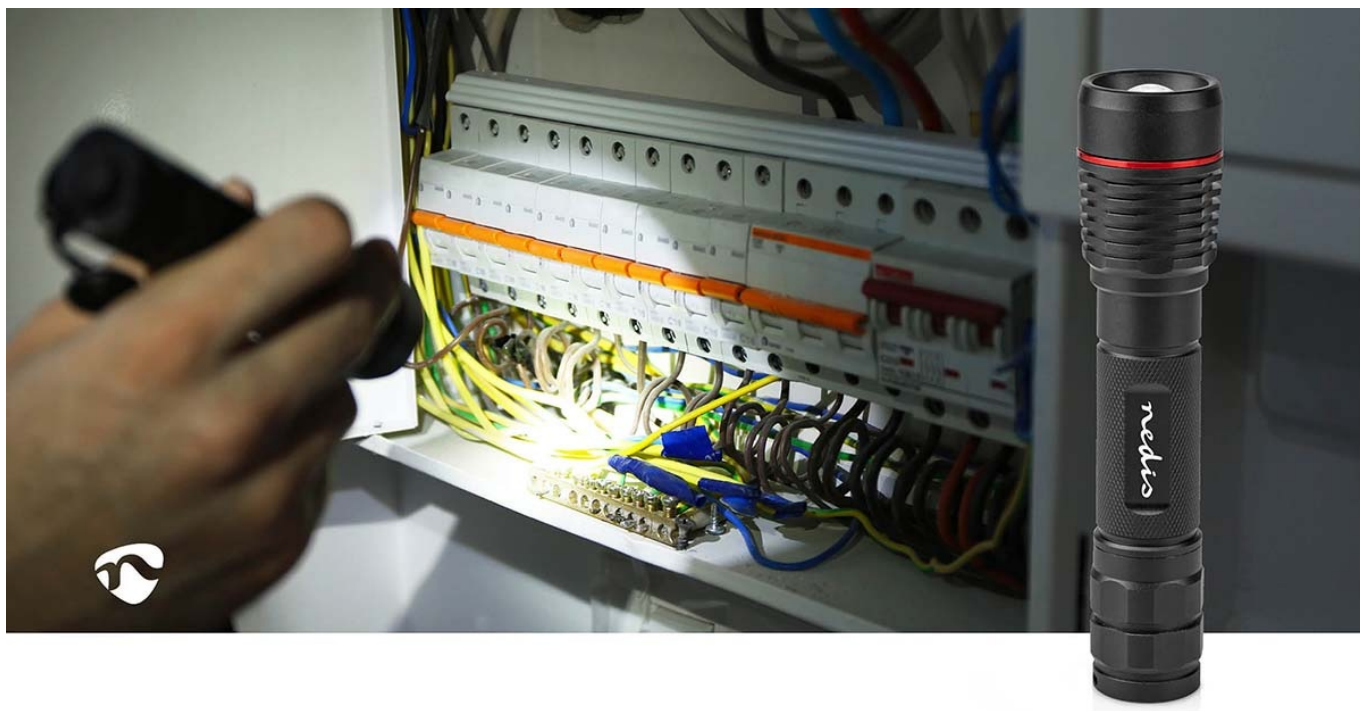

24 měs.

Stav:

Nové zboží

Popis

Posvíte si na vše kolem - Nedis LTRR11WBK

Kompaktní dobíjecí LED svítilna Nedis LTRR11WBK, se kterou můžete variovat osvětlení od bodového světla až po dálkové. **Konstrukce z hliníku** zajišťuje potřebnou pevnost a odolnost. Pro nabíjení slouží **port USB-C**, přičemž míru nabití signalizuje jednoduchý indikátor. Maximální svítivost dosahuje 1000 lumenů a posvíte si **na vzdálenost až 200 metrů**.

Jedním tlačítkem můžete na svítilně **Nedis LTRR11WBK** přepínat mezi různými režimy nebo ji zcela vypnout. Podržení tlačítka aktivujete funkci **SOS** či stroboskopu. Provedení splňuje **stupeň krytí IPX7**, díky čemuž je svítilna odolná proti vodě a vhodná pro široké spektrum outdoorových aktivit - kempování v lese, výlety pod stan, procházky ve večerních hodinách, pobyt na chatě, chalupě apod.

Nedis LTRR11WBK

Vysoce kvalitní robustní LED svítilna v **hliníkovém provedení** pro každodenní použití. Výkon LED činí **10 W** a nabízí tak svítivost až **1000 lm**. Díky 10° úhlu paprsku nabídne dosah až **200 m**. Výhodou je také otvor pro uchycení poutka, **tři stupně intenzity**, SOS funkce, režim stroboskopu či možnost zaostření světelného paprsku. Potěší také zvýšená odolnost svítilny podle **IPX7**. O **výdrž až 2 hodiny** se stará dobíjecí baterie o kapacitě **2200 mAh**.