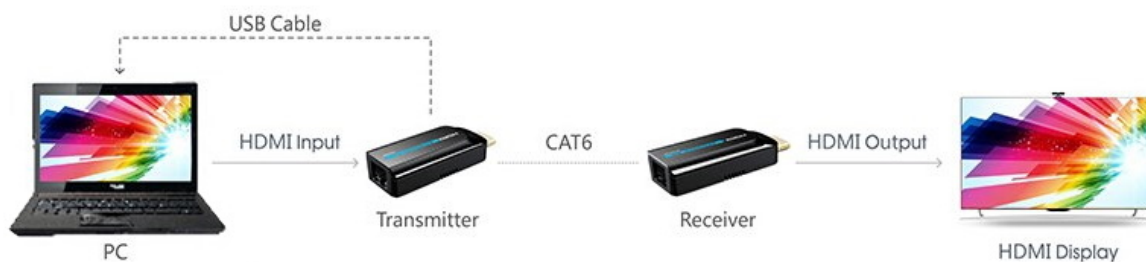

PREMIUMCORD HDMI FULL HD EXTENDER

Cena celkem:	808 Kč (bez DPH: 668 Kč)
Běžná cena:	889 Kč
Ušetříte:	81 Kč
Kód zboží:	KABPMC1025
Part No.:	khext50-7
Záruka:	24 měs.
Stav:	Nové zboží

Popis

PremiumCord HDMI Full HD extender

Pomocí tohoto extenderu lze jednoduše přenést HDMI signál v rozlišení **1080p při 50/60 Hz na vzdálenost až 50 m**. Konvertor (vysílač) převede standardní HDMI signál na síťový LAN a pomocí kabelu CAT6/6a/7 jej přenesení do místa určení, kde je opět přeměněn na HDMI. Maximální datový tok **10,2 Gbps** zajistí stabilní přenos. Napájení konvertorů je realizováno pomocí micro USB konektoru (kabel micro USB na USB je součástí balení). Podporuje také **PoE napájení**, pouze jedna jednotka tedy musí být zapojena do USB napájení, druhá jednotka se napájí z první přes UTP kabel.

Poznámka: Extender nesmí být zapojen do počítačové sítě LAN, switchu, routeru nebo do jiného aktivního síťového zařízení. Vysílač a přijímač musí být přímo propojeny LAN kabelem, nejlépe bez přerušení.

Vlastnosti:

- přenos HDMI 1.3 signálu
- přenos 1080p při 50/60 Hz na vzdálenost až 50 m
- přenosová rychlost až 10,2 Gbps
- podpora HDCP 1.3
- vysílač i přijímač disponují Reset tlačítkem
- přenáší digitální obraz i zvuk
- podporuje PoE napájení

ZÁKLADNÍ SPECIFIKACE

Technologie přenosu: HDMI 1.3, HDCP 1.3

Maximální vzdálenost přenosu: až 50 m

Podporovaná rozlišení: 1080p při 50/60 Hz, 1080i při 50/60 Hz, 720p při 50/60 Hz, 576p při 50 Hz, 576i při 50 Hz, 480p při 60 Hz, 480i při 60 Hz