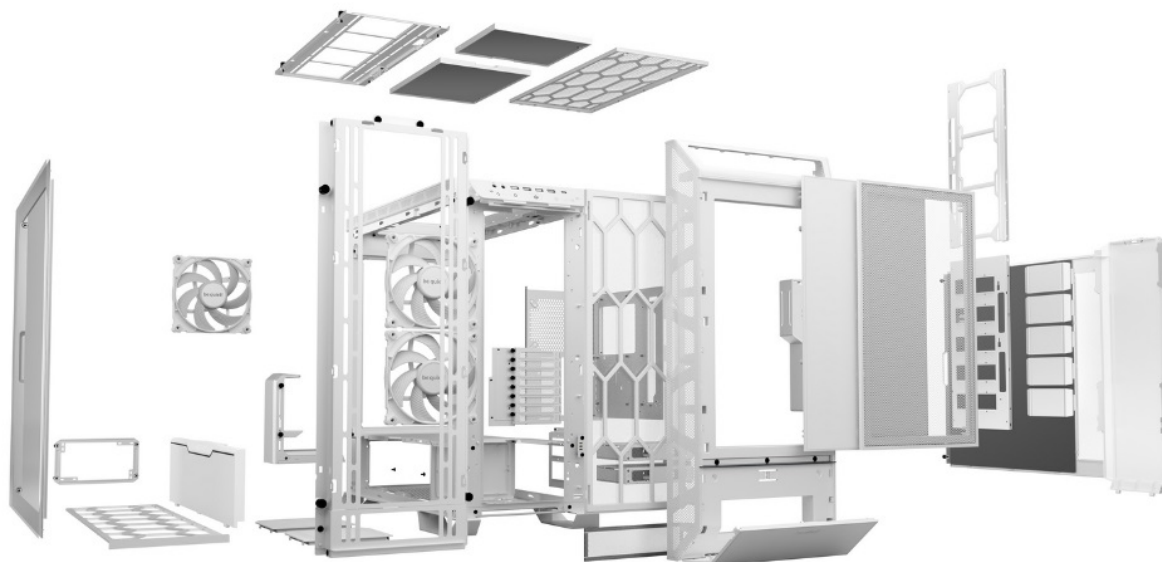

BE QUIET! DARK BASE PRO 901 WINDOW BÍLÁ

Cena celkem:	7 290 Kč (bez DPH: 6 024 Kč)
Běžná cena:	8 018 Kč
Ušetříte:	729 Kč
Kód zboží:	CASBQT1155
Part No.:	BGW51
Záruka:	36 měs.
Stav:	Nové zboží

Popis

Be quiet! DARK BASE PRO 901 Window - dejte komponentům řád a chlazení

Stylová počítačová skříň Be quiet! DARK BASE PRO 901 Window s průhlednou bočnicí, která nabízí dostatek prostoru pro uložení komponent a podpoří tichý provoz celé sestavy. **Průhledná bočnice** poskytne jasný pohled dovnitř, když potřebujete zkontrolovat, jak všechno pěkně šlape. Popřípadě vám umožní také snadný upgrade součástí v budoucnu.

Be quiet! DARK BASE PRO 901 Window

Kvalitní počítačová skříň s průhlednou bočnicí formátu **Middle Tower** nabízí **šest 2,5"** pozic pro SSD disky a **dvě 3,5"** pozice pro pevné disky. Předinstalovány jsou **tři 140 mm ventilátory**, které lze optimalizovat jak pro tichý chod, tak pro výkon bez kompromisu pomocí dotykových tlačítek na horním panelu. Zde se také nachází **čtyři porty USB 3.0**, jeden port **USB-C**, sluchátkový výstup a audio vstup pro mikrofon. Herní design ještě doplňuje elegantní **ARGB osvětlení**. Ve skříni je dostatek prostoru pro chladič CPU do výšky až 190 mm a grafickou kartu o délce až 370 mm. Důmyslné řešení umožňuje pohodlné umístění **až 420 mm dlouhého výměníku** vodního chlazení na přední straně. Potěší také přítomnost **prachových filtrů**. Skříň je dodávána **bez zdroje**.

ZÁKLADNÍ SPECIFIKACE

Provedení skříně: Middle Tower

Interní pozice: 6 × 2,5", 2 × 3,5"

Kompatibilita základní desky: E-ATX, XL-ATX, ATX, Micro ATX, Mini-ITX

Zdroj: bez zdroje

Konektory na horním panelu: 4 × USB 3.0, 1 × výstup pro sluchátka, 1 × vstup mikrofonu