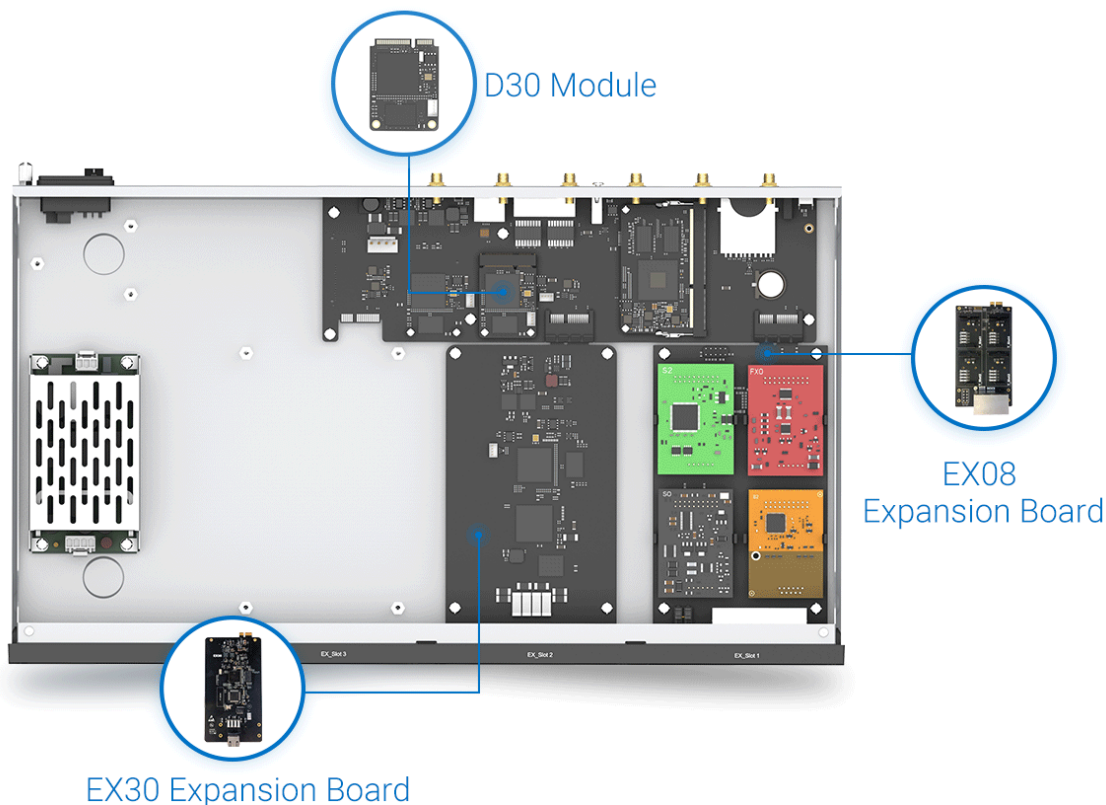

B2 Module

O2 Module

S0 Module

S2 Module

GSM Module

3G Module

4G Module

Přidáním tohoto modulu do ústředny Yeastar řady S a P získáte:

- Možnost směrovat odchozí hovory (všechny či jen některé) do sítí mobilních operátorů a volat tak ještě levněji či dokonce zdarma.
- Možnost přijímat hovory ze sítí mobilních operátorů na stolních telefonech. Volající prostě zavolá na mobilní číslo, přiřazené SIM kartě, vložené do GSM modulu. Ústředna pak tento příchozí hovor směruje dále dle pravidel nastavených administrátorem ústředny (např. do hlasového menu - IVR, na spojovatelku, vyzváněcí skupinu, volací fronty apod.).
- SMS server pro příjem SMS zpráv, jejich konverzi do emailové zprávy a její odeslání na určenou emailovou adresu.
- SMS server pro odesílání SMS zpráv - stačí poslat emailovou zprávu na adresu ústředny a ta poté zajistí její konverzi do SMS formátu a odeslání zprávy příjemci.

3G modul pracuje v pásmech:

900/2100 MHz
850/2100 MHz
850/1900 MHz

[Podporované oblasti a mobilní operátoři](#)

Tento modul je možné použít v ústřednách Yeastar řady S (S412, S20, S50, S100, S300) nebo P (P550, P560, P570) a disponuje jedním SIM slotem.
Pro ústředny Yeastar S100, Yeastar S300, Yeastar P560 a Yeastar P570 je pro instalaci rozšiřujícího modulu nutné použít rozšiřující kartu Yeastar EX08.

ZÁKLADNÍ SPECIFIKACE

Funkce: směrování hovorů přes mobilního operátora, 1x SIM slot

Kompatibilita:

Yeastar řada S (S412, S20, S50, S100, S300)

Yeastar řada P (P550, P560, P570)