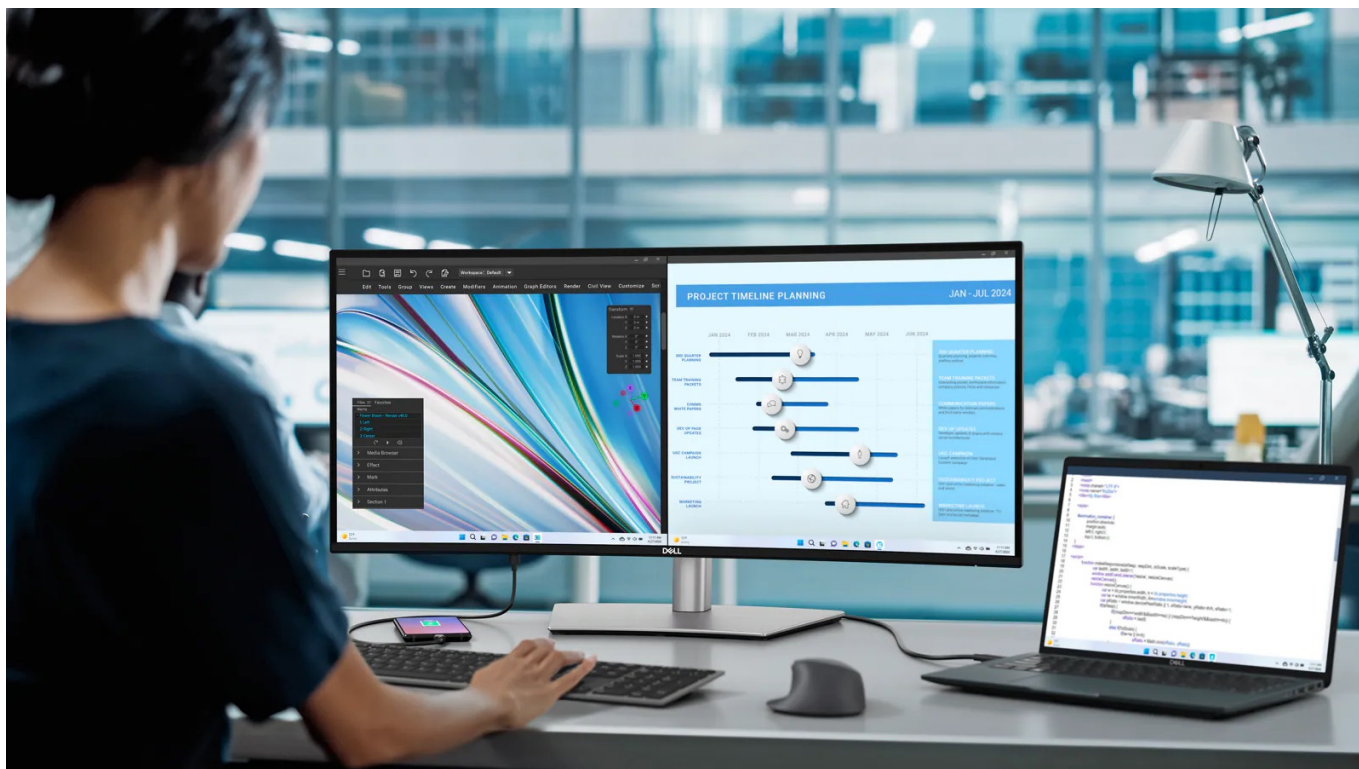

Popis

Monitor Dell UltraSharp U3425WE - rozsáhlý displej pro vaše projekty

Monitor Dell UltraSharp U3425WE s prohnutým displejem, který vám zprostředkuje hluboké vizuální zážitky. Ultraširoká zakřivená obrazovka podporuje přirozené zorné pole, a tak je sledování obsahu příjemnější a méně namáhavé pro vaše oči. Díky **WQHD rozlišení** je obraz ostrý a plný detailů, které oceníte jak při náročné práci, tak multimediální zábavě. Ve spojení s **obřím 34,14" displejem** uvidíte nejenom více detailů, ale také získáte velký prostor pro činnost s rozmanitým softwarem, rozdělení obrazovky nebo zpracování více úloh najednou při **multitaskingu**.

Vylepšená technologie ComfortView Plus snižuje intenzitu modrého světla a zajistí kontinuální ochranu očí a pohodlí po celý den. Monitor Dell UltraSharp U3425WE nabízí **rozsáhlou konektivitu**, díky které připojíte všechna periferní zařízení a výrazně navýšíte pracovní flexibilitu. Obsahuje rozhraní **Thunderbolt 4** pro napájení zařízení, 3 porty USB-C, 5 portů USB 3.1 (3.2 Gen 2). Pro on-line konektivitu je k dispozici **2.5G Ethernet RJ-45 port**.

Dell UltraSharp U3425WE

Prohnutý LED monitor s úhlopříčkou **34,14"** disponující rozlišením **3440 × 1440** obrazových bodů s poměrem stran **21 : 9**. Nabízí jas **300 cd/m²**, kontrastní poměr **2000 : 1**, dobu odezvy **5 ms**, obnovovací frekvenci až **120 Hz** a **98% DCI-P3** pokrytí barevné palety. Pozorovací úhly **178° horizontálně i vertikálně** zaručí skvělou viditelnost z jakéhokoliv úhlu. K dispozici je také 2.5G Ethernet **RJ-45** port, **5 portů USB 3.1 (3.2 Gen 2)**, **3 porty USB-C** a **2 Thunderbolt 4** porty, z nichž jeden kromě vysokorychlostního přenosu videa a dat umožňuje napájení připojených zařízení až do 90 W. Zajistí také potěší otočný podstavec a **výšková stavitelnost**. Ozvučení mají na starost vestavěné stereo **reproduktory** s celkovým výkonem **10 W**.