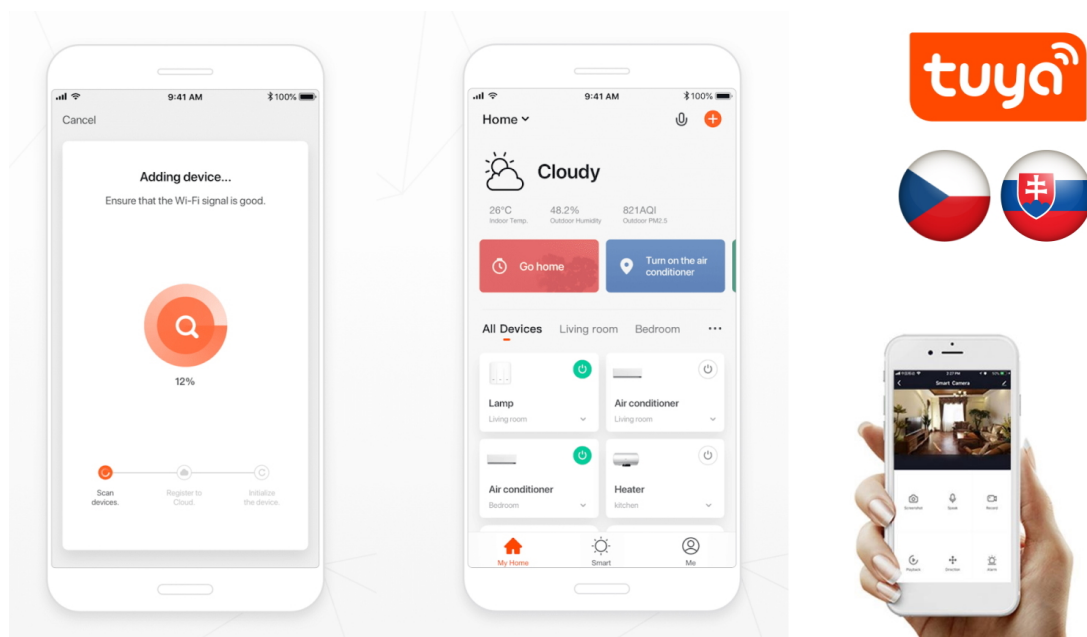

## Popis

### IMMAX NEO SMART 4,8 W RGB+CCT 3 ks

Chytrá, **stmívatelná**, barevná LED žárovka umožňuje **nastavení barvy a jasu** světla dle aktuální potřeby. Kromě **RGB** barevné škály je možné měnit také teplotu světla od teplé až po studenou bílou. Ovládání žárovky je založeno na energeticky úsporné, bezpečné a spolehlivé bezdrátové komunikaci protokolu **ZigBee 3.0**. Ta umožňuje ovládání celé sítě domácích světelných zdrojů skrze **dálkový ovladač (není součástí balení)** či mobilní aplikaci **IMMAX NEO PRO**. Samozřejmostí je kompatibilita se systémy iOS či Android a hlasovým ovládáním přes Amazon Alexa, Google Assistant nebo Apple Siri.