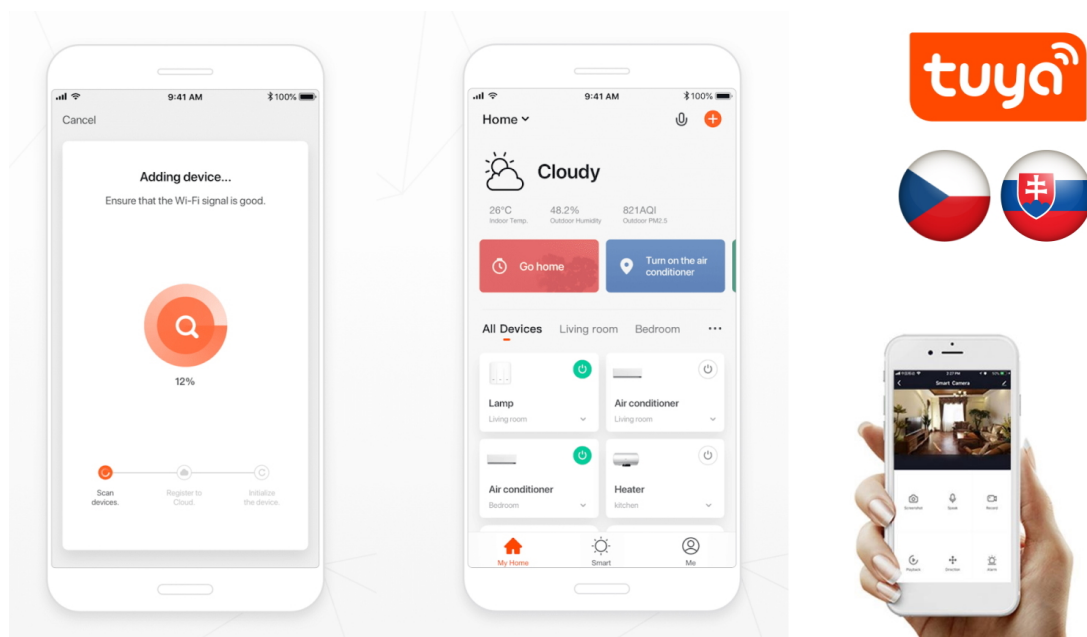

Jan Skopový (hw.ddfu.org)

hello@ddfuf.org

+420 731 533677

07.05.26 4:43:22

IMMAX NEO SMART GU10 4,8W RGB+CCT 3KS

Cena celkem:	775 Kč
	(bez DPH: 640 Kč)
Běžná cena:	852 Kč
Ušetříte:	77 Kč
Kód zboží:	OSVIMM1327
Part No.:	07777C
Záruka:	24 měs.
Stav:	Nové zboží

Popis

IMMAX NEO SMART 4,8 W RGB+CCT 3 ks

Chytrá, **stmívatelná**, barevná LED žárovka umožňuje **nastavení barvy a jasu** světla dle aktuální potřeby. Kromě **RGB** barevné škály je možné měnit také teplotu světla od teplé až po studenou bílou. Ovládání žárovky je založeno na energeticky úsporné, bezpečné a spolehlivé bezdrátové komunikaci protokolu **ZigBee 3.0**. Ta umožňuje ovládání celé sítě domácích světelných zdrojů skrze **dálkový ovladač (není součástí balení)** či mobilní aplikaci **IMMAX NEO PRO**. Samozřejmostí je kompatibilita se systémy iOS či Android a hlasovým ovládáním přes Amazon Alexa, Google Assistant nebo Apple Siri.

POZOR

Toto není Wi-Fi žárovka, vyžaduje použití s dálkovým ovladačem (07087-2) nebo pro použití s aplikací IMMAX NEO PRO je nutné zakoupit Immax NEO BRIDGE PRO Smart Zigbee 3.0 (07117-3), popřípadě jiný hub/bridge/gateway na platformě TUYA, který komunikuje pomocí standardu ZigBee 3.0.

Součástí balení jsou 3 žárovky.

ZÁKLADNÍ SPECIFIKACE

Patice: GU10